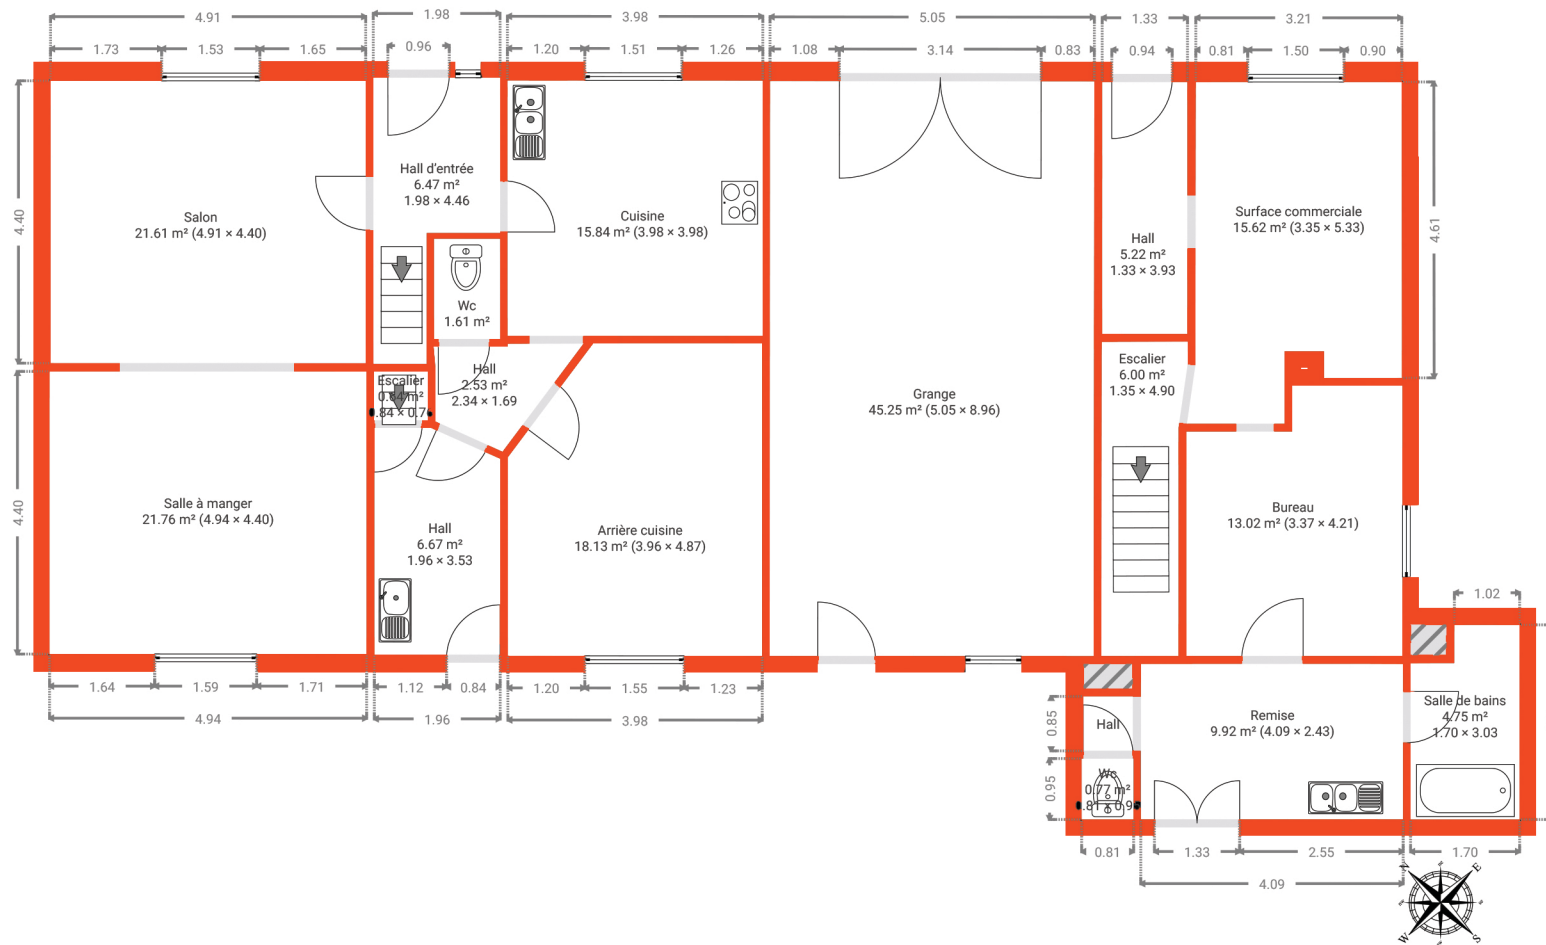

▼ Rez-de-chaussée

SURFACE TOTALE : 196.35 m² • SURFACE HABITABLE : 196.35 m² • PIÈCES : 18

Harsin

CRÉÉ LE
2 juin 2026

ADRESSE
Rue De Jemeppe 13

DÉTAILS

Surface totale : 576.99 m²
Surface habitable : 393.51 m²
Étages : 4
Pièces : 39