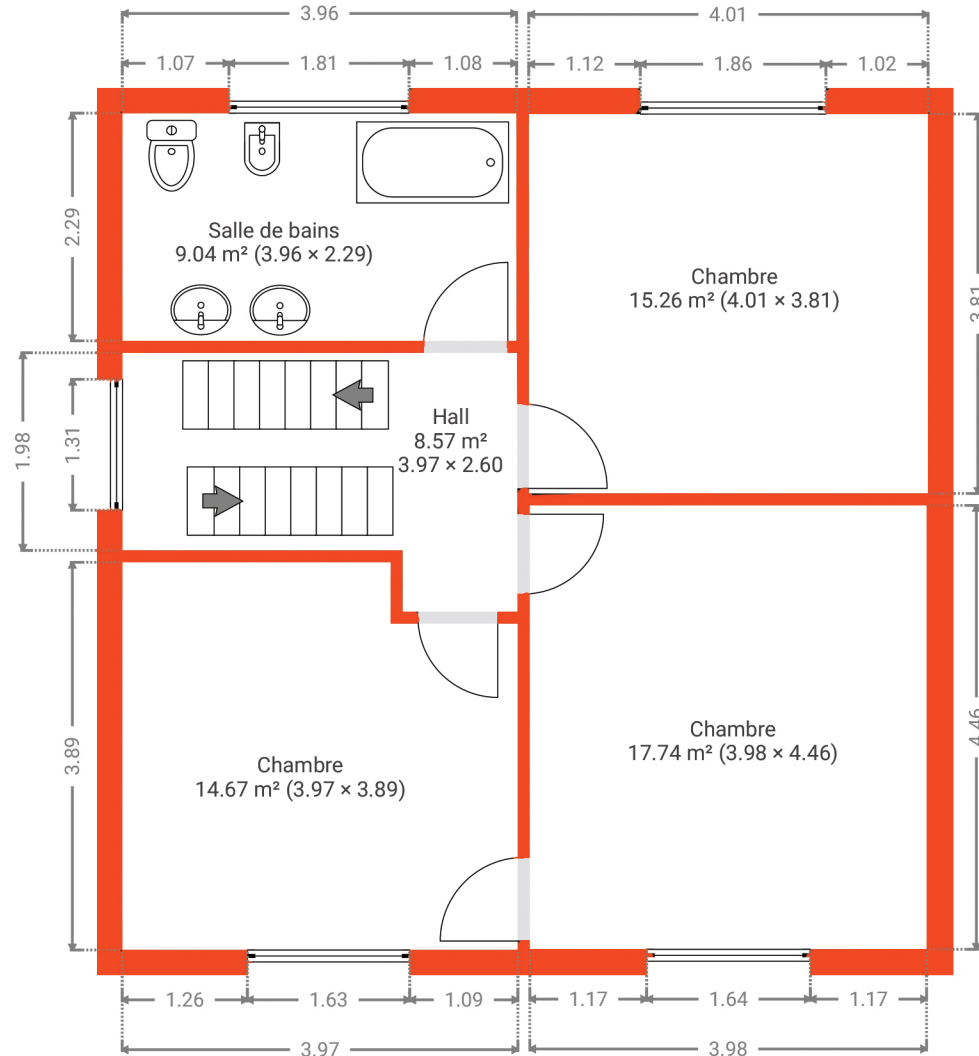

▼ 1er étage

SURFACE TOTALE : 65.25 m² • SURFACE HABITABLE : 65.25 m² • PIÈCES : 5

Rochefort

CRÉÉ LE
5 juin 2026

ADRESSE
Rue De La Sauvenière 2

DÉTAILS
Surface totale : 361.59 m²
Surface habitable : 218.70 m²
Étages : 4
Pièces : 24