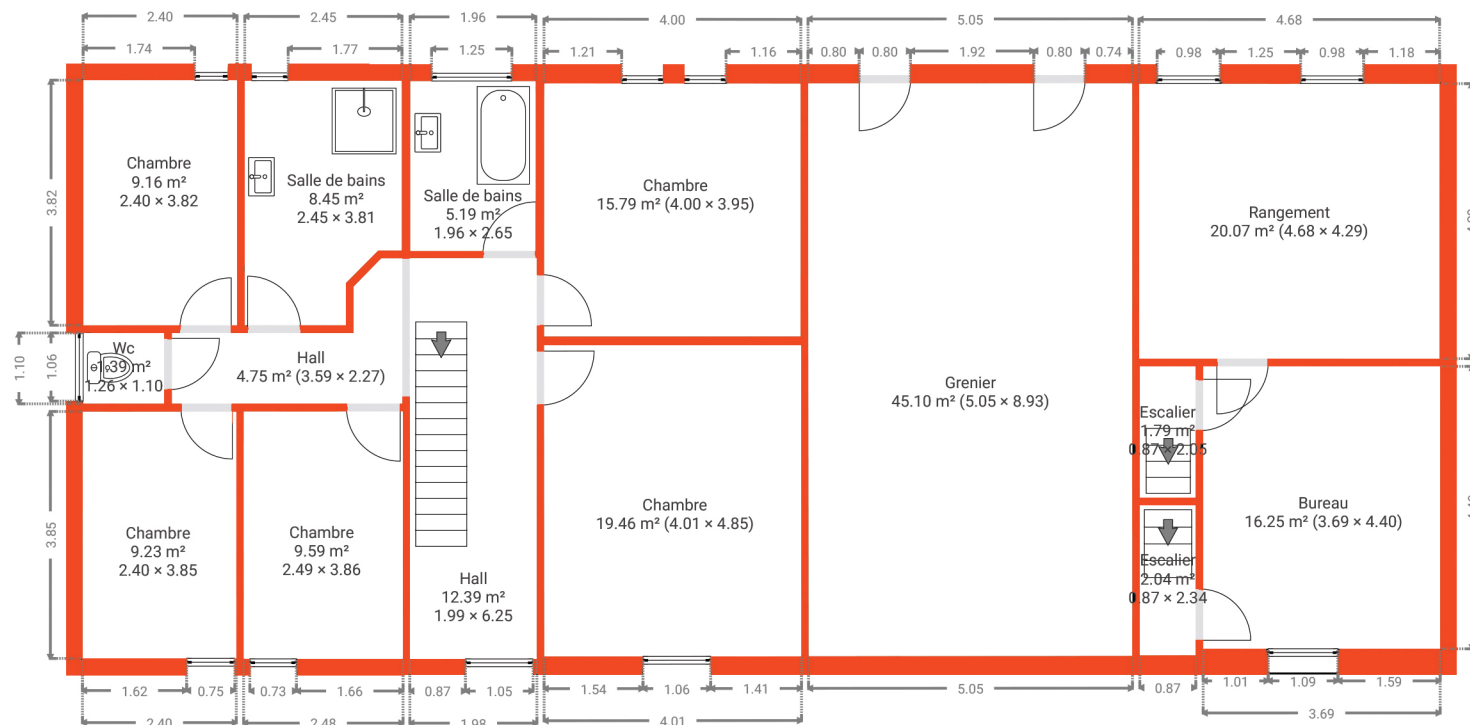

▼ 1er étage

SURFACE TOTALE : 180.54 m² • SURFACE HABITABLE : 180.54 m² • PIÈCES : 15

Harsin

CRÉÉ LE
2 juin 2026

ADRESSE
Rue De Jemeppe 13

DÉTAILS
Surface totale : 576.99 m²
Surface habitable : 393.51 m²
Étages : 4
Pièces : 39