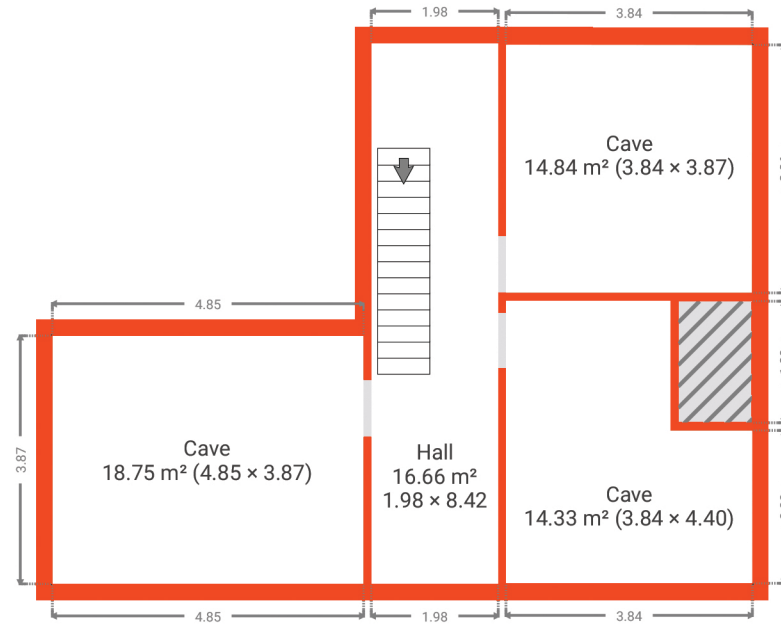

Harsin

CRÉÉ LE
2 juin 2026

ADRESSE
Rue De Jemeppe 13

DÉTAILS
Surface totale : 576.99 m²
Surface habitable : 393.51 m²
Étages : 4
Pièces : 39

AGENCE IMMOBILIERE
Document soumis à titre indicatif et non contractuel.