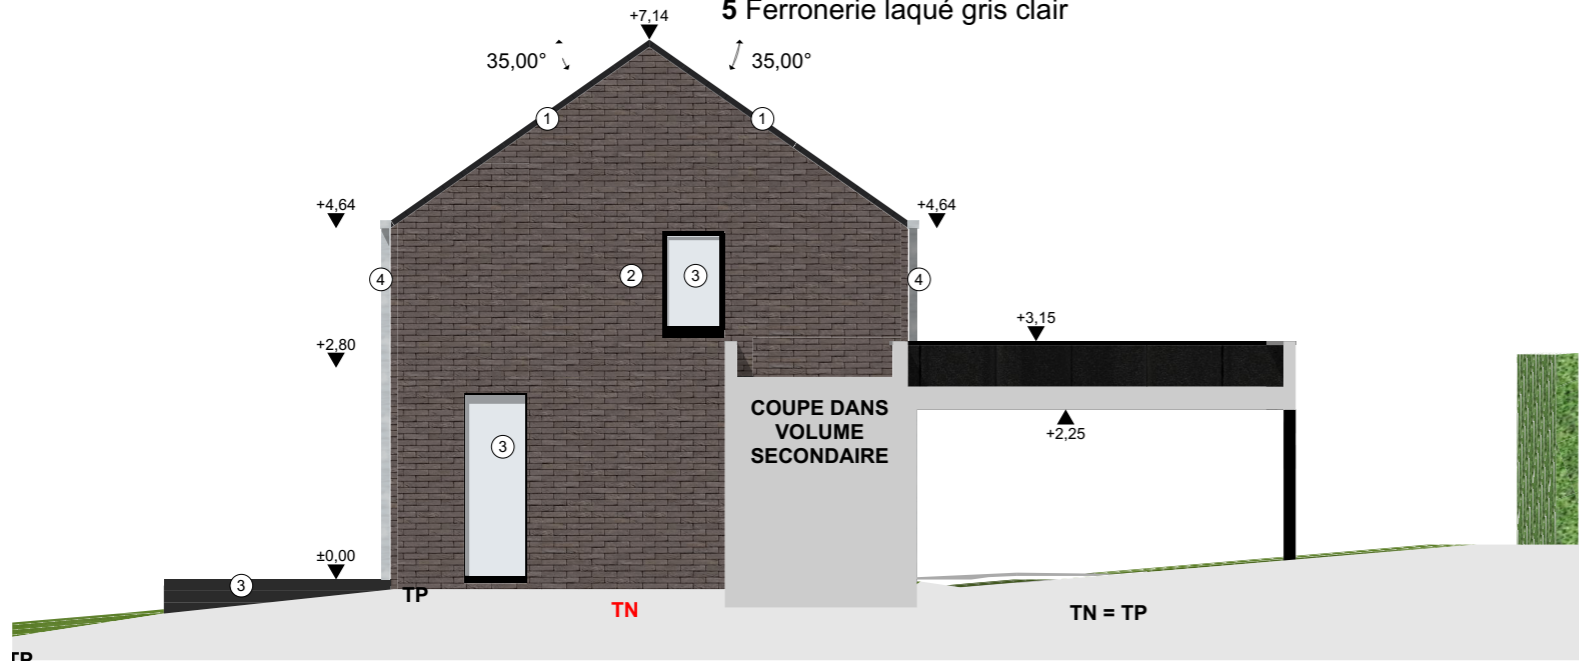

Plan
3D Maison 4

Echelle
1:3,38

Page
22

MAISON 4

LEGENDE DES MATERIAUX :

- 1 Ardoise artificielle de ton noir
- 2 Brique de ton gris - brun
- 3 Menuiseries extérieures en aluminium de ton noir
- 4 Couvre-mur, cheneaux et tuyaux de descente métallique de ton gris
- 5 Ferronnerie laqué gris clair

Façade gauche Maison 4
1:100

Façade avant Maison 4
1:100

Façade droite Maison 4
1:100

Façade arrière Maison 4
1:100

Objet des travaux

Phase
PU

Modification

Date de modif.

Plan
ELEVATIONS MAISON 4

Echelle
1:100,
1:56,30

Page
24