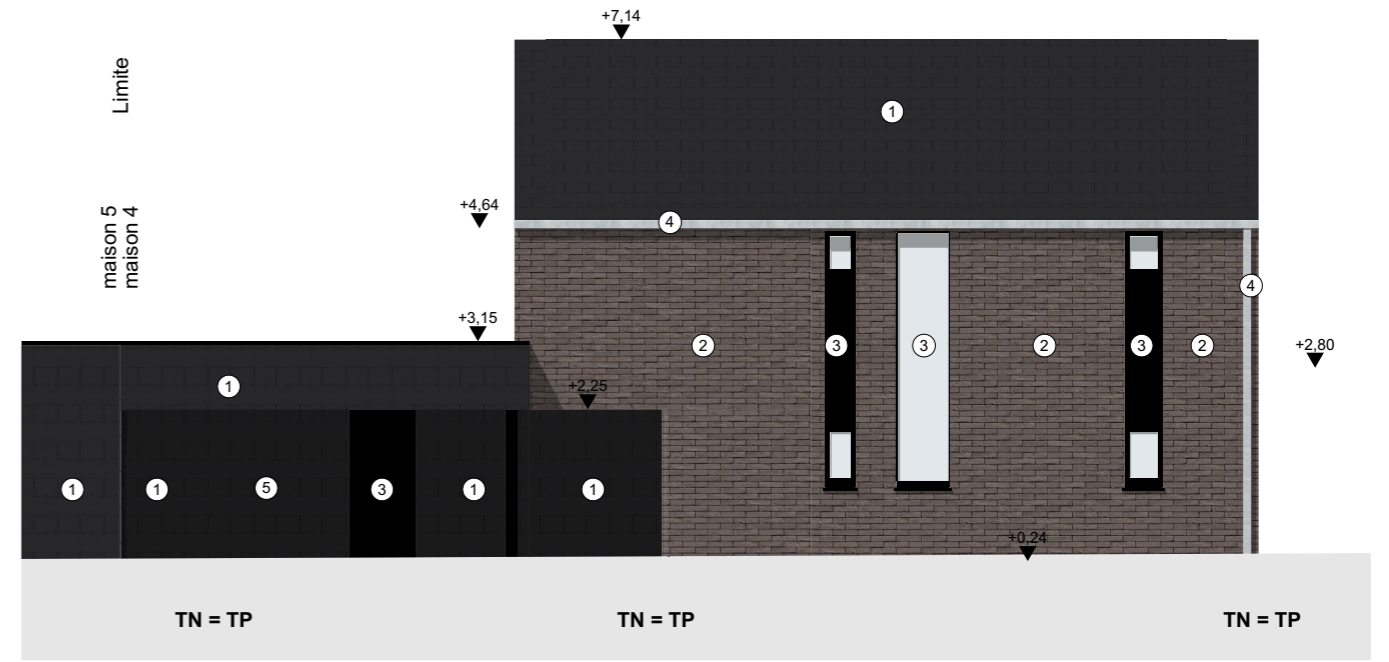

Plan
3D Maison 4

Echelle
1:3,38

Page
22

MAISON 4

LEGENDE DES MATERIAUX :

- 1 Ardoise artificielle de ton noir
- 2 Brique de ton gris - brun
- 3 Menuiseries extérieures en aluminium de ton noir
- 4 Couvre-mur, cheneaux et tuyaux de descente métallique de ton gris
- 5 Ferronnerie laqué gris clair

Façade gauche Maison 4
1:100

Façade avant Maison 4
1:100

Façade droite Maison 4
1:100

Façade arrière Maison 4
1:100

Objet des travaux

Phase
PU

Modification

Date de modif.

Plan
ELEVATIONS MAISON 4

Echelle
1:100,
1:56,30

Page
24