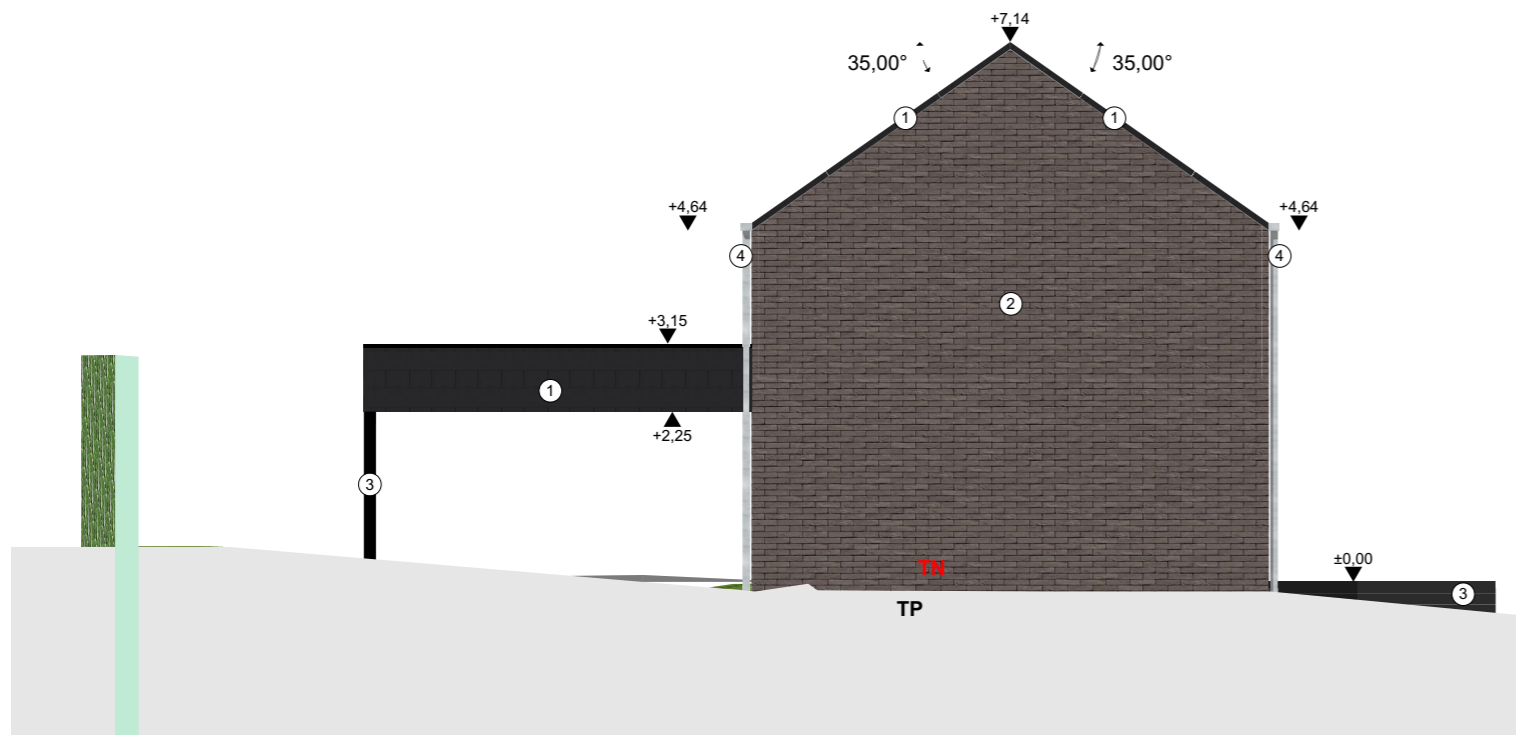

Plan
3D Maison 4

Echelle
1:3,38

Page
22

MAISON 4

LEGENDE DES MATERIAUX :

- 1 Ardoise artificielle de ton noir
- 2 Brique de ton gris - brun
- 3 Menuiseries extérieures en aluminium de ton noir
- 4 Couvre-mur, cheneaux et tuyaux de descente métallique de ton gris
- 5 Ferronnerie laqué gris clair

Façade gauche Maison 4
1:100

Façade avant Maison 4
1:100

Façade droite Maison 4
1:100

Façade arrière Maison 4
1:100

Objet des travaux

Phase
PU

Modification

Date de modif.

Plan
ELEVATIONS MAISON 4

Echelle
1:100,
1:56,30

Page
24