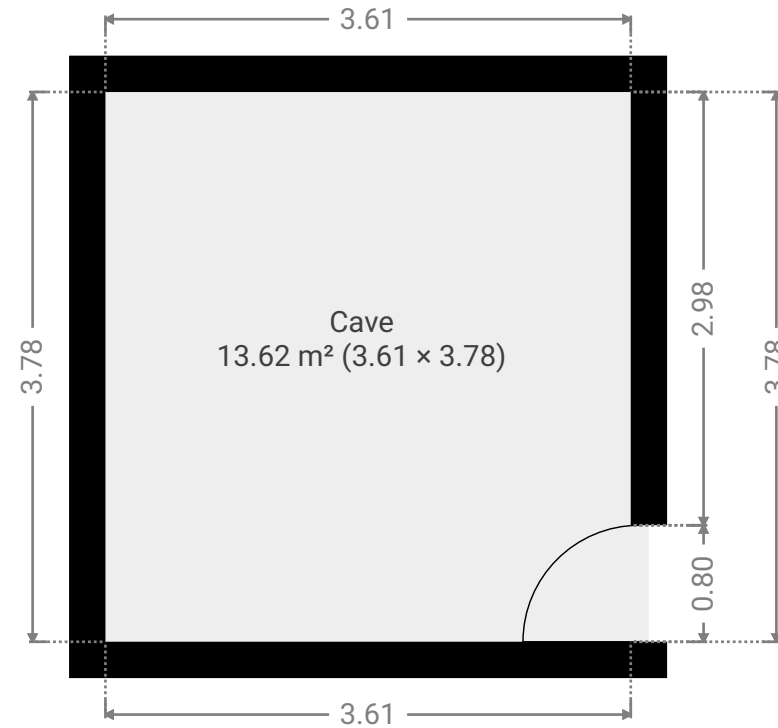

CE DOCUMENT EST SOUMIS UNIQUEMENT À
TITRE INDICATIF ET N'EST AUCUNEMENT
CONTRACTUEL.

0.0 0.5 1.0 1.5m
1:52

▼ 1er étage

SURFACE TOTALE : 57.60 m² • SURFACE HABITABLE : 57.60 m² • PIÈCES : 6

▼ 2e étage

SURFACE TOTALE : 21.90 m² • SURFACE HABITABLE : 0.00 m² • PIÈCES : 1

Maison Halma

ENVOYÉ PAR
Yves Léonard

CRÉÉ LE
12 mai 2026

DÉTAILS
Surface totale : 148.40 m²
Surface habitable : 112.89 m²
Étages : 4
Pièces : 14

Yves Léonard Photography
Rue des Battys, 9
5575 Gedinne
yvesleonardphotography.com

CE DOCUMENT EST SOUMIS UNIQUEMENT À
TITRE INDICATIF ET N'EST AUCUNEMENT
CONTRACTUEL.

0.0 0.5 1.0 1.5m
1:52

▼ Sous-sol

SURFACE TOTALE : 13.62 m² • SURFACE HABITABLE : 0.00 m² • PIÈCES : 1

Maison Halma

ENVOYÉ PAR
Yves Léonard

CRÉÉ LE
12 mai 2026

DÉTAILS
Surface totale : 148.40 m²
Surface habitable : 112.89 m²
Étages : 4
Pièces : 14

Yves Léonard Photography
Rue des Battys, 9
5575 Gedinne
yvesleonardphotography.com

CE DOCUMENT EST SOUMIS UNIQUEMENT À
TITRE INDICATIF ET N'EST AUCUNEMENT
CONTRACTUEL.