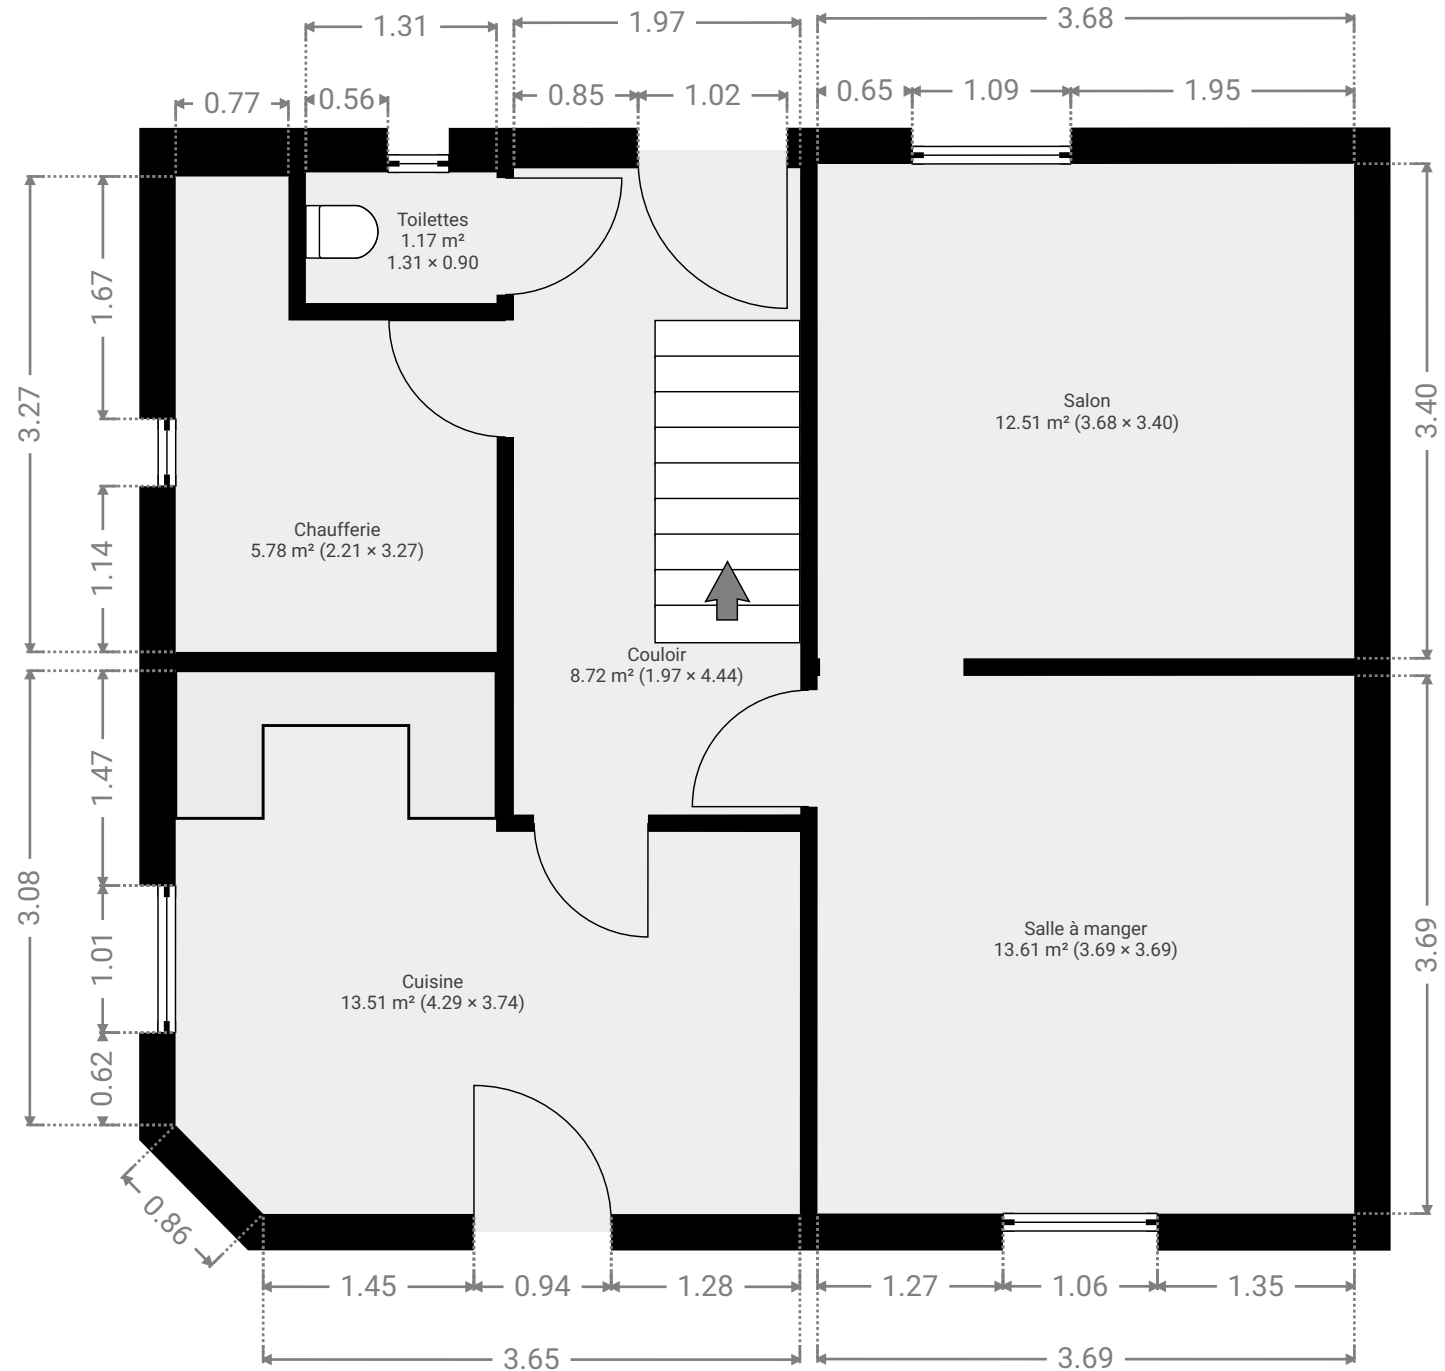

Maison Halma

ENVOYÉ PAR
Yves Léonard

CRÉÉ LE
12 mai 2026

DÉTAILS

Surface totale : 148.40 m²
Surface habitable : 112.89 m²
Étages : 4
Pièces : 14

Yves Léonard Photography
Rue des Battys, 9
5575 Gedinne
yvesleonardphotography.com

CE DOCUMENT EST SOUMIS UNIQUEMENT À
TITRE INDICATIF ET N'EST AUCUNEMENT
CONTRACTUEL.

0.0 0.5 1.0 1.5m
1:52

▼ Rez-de-chaussée

SURFACE TOTALE : 55.28 m² • SURFACE HABITABLE : 55.28 m² • PIÈCES : 6

Maison Halma

ENVOYÉ PAR
Yves Léonard

CRÉÉ LE
12 mai 2026

DÉTAILS
Surface totale : 148.40 m²
Surface habitable : 112.89 m²
Étages : 4
Pièces : 14

Yves Léonard Photography
Rue des Battys, 9
5575 Gedinne
yvesleonardphotography.com