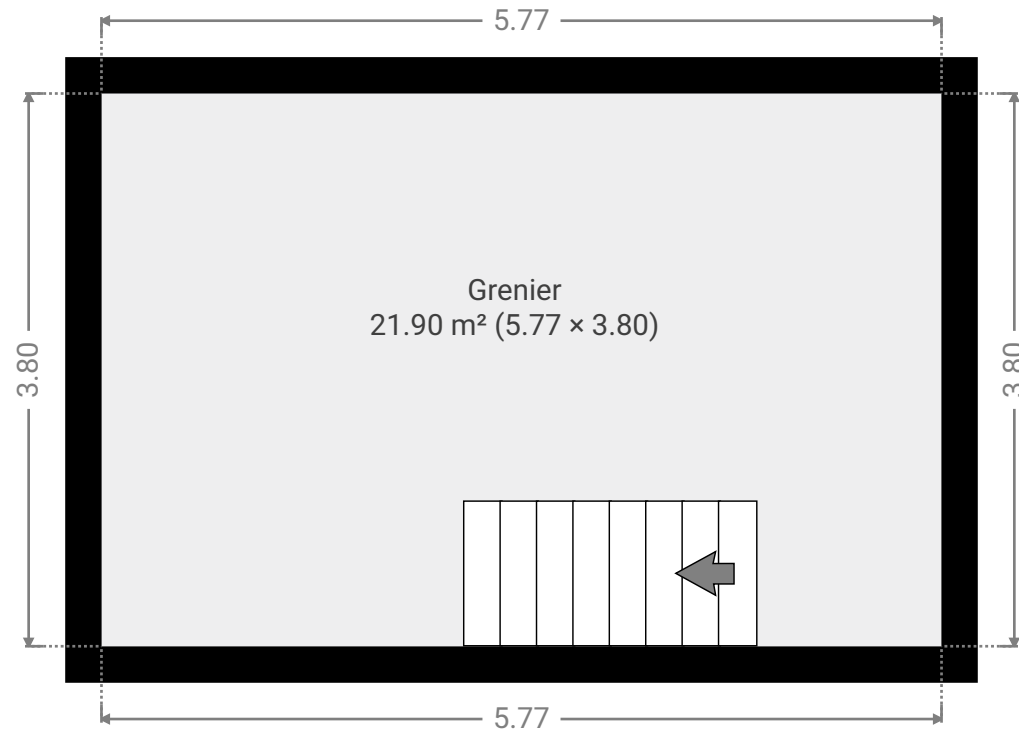

ENVOYÉ PAR
Yves Léonard

CRÉÉ LE
12 mai 2026

DÉTAILS
Surface totale : 148.40 m²
Surface habitable : 112.89 m²
Étages : 4
Pièces : 14

Yves Léonard Photography
Rue des Battys, 9
5575 Gedinne
yvesleonardphotography.com

CE DOCUMENT EST SOUMIS UNIQUEMENT À
TITRE INDICATIF ET N'EST AUCUNEMENT
CONTRACTUEL.

0.0 0.5 1.0 1.5m
1:52

▼ 1er étage

SURFACE TOTALE : 57.60 m² • SURFACE HABITABLE : 57.60 m² • PIÈCES : 6

▼ 2e étage

SURFACE TOTALE : 21.90 m² • SURFACE HABITABLE : 0.00 m² • PIÈCES : 1

Maison Halma

ENVOYÉ PAR
Yves Léonard

CRÉÉ LE
12 mai 2026

DÉTAILS
Surface totale : 148.40 m²
Surface habitable : 112.89 m²
Étages : 4
Pièces : 14

Yves Léonard Photography
Rue des Battys, 9
5575 Gedinne
yvesleonardphotography.com

CE DOCUMENT EST SOUMIS UNIQUEMENT À
TITRE INDICATIF ET N'EST AUCUNEMENT
CONTRACTUEL.

0.0 0.5 1.0 1.5m
1:52

▼ Sous-sol

SURFACE TOTALE : 13.62 m² • SURFACE HABITABLE : 0.00 m² • PIÈCES : 1

Maison Halma

ENVOYÉ PAR
Yves Léonard