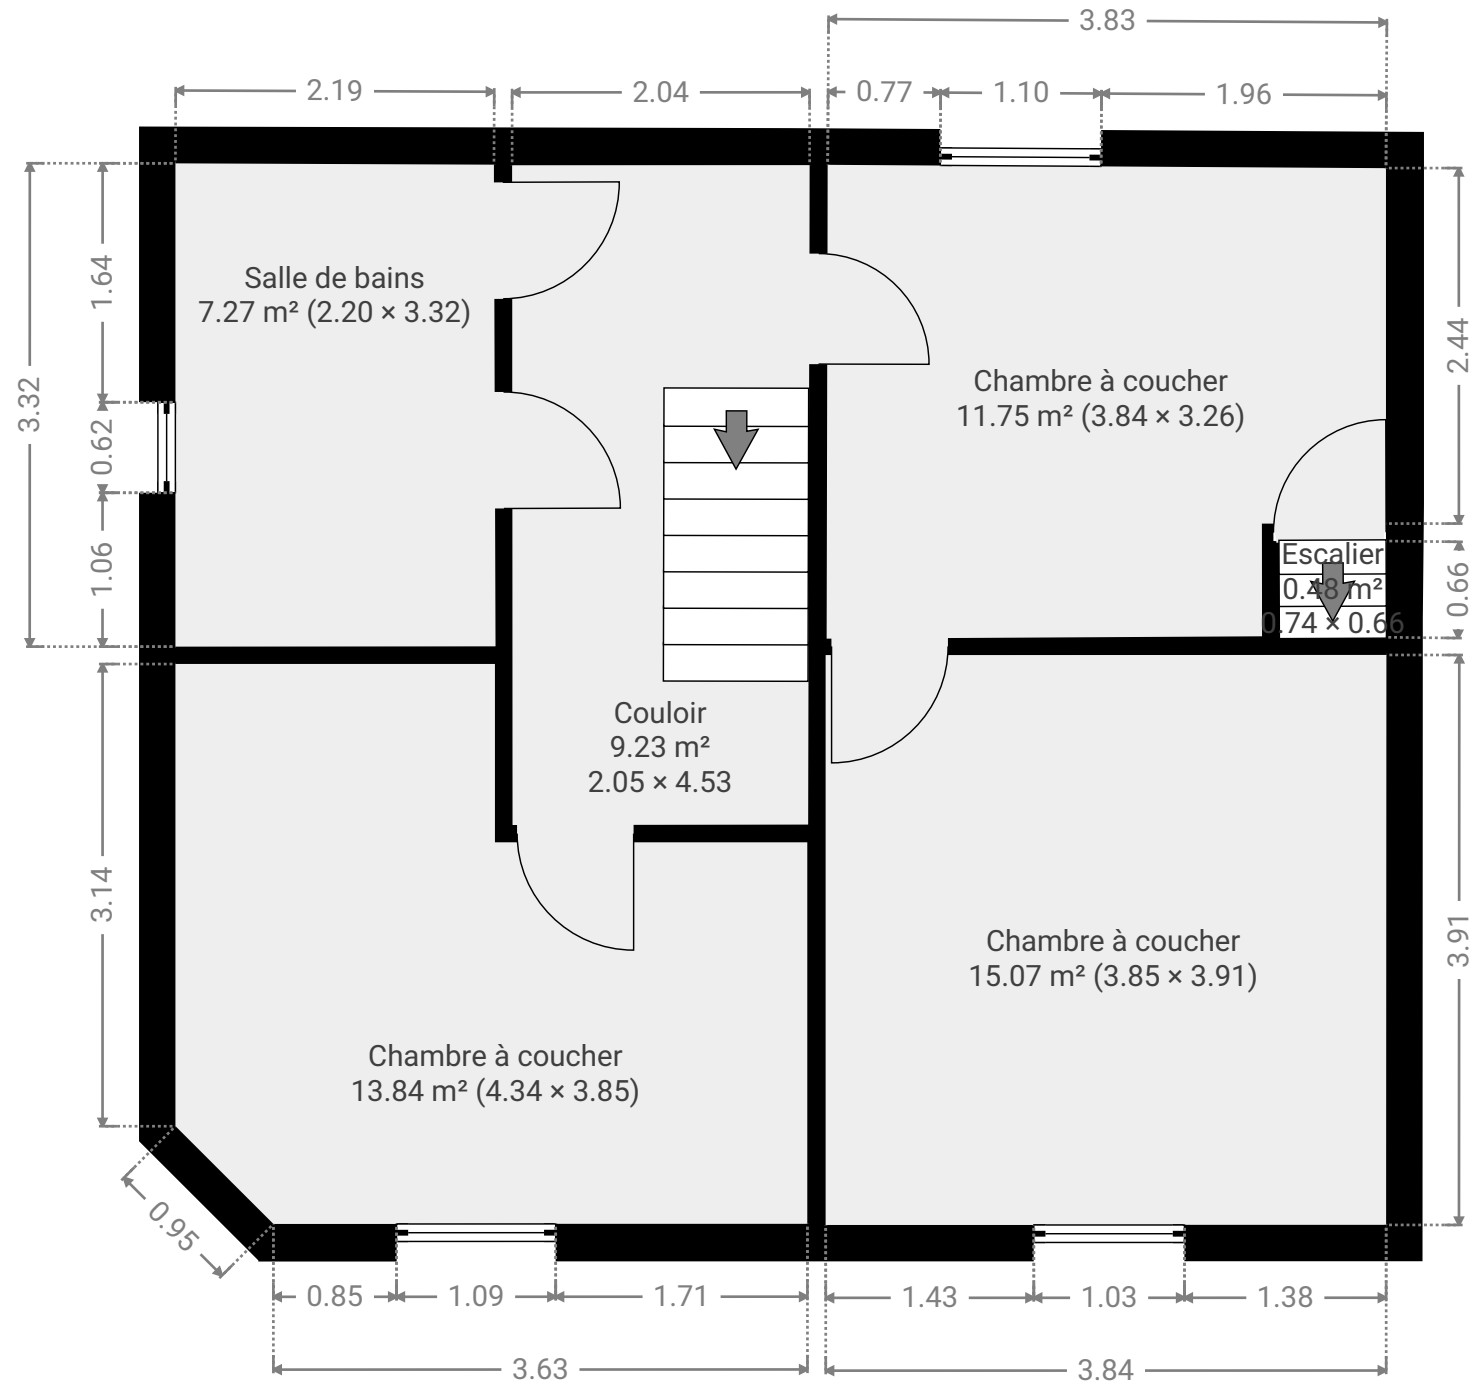

Maison Halma

ENVOYÉ PAR
Yves Léonard

CRÉÉ LE
12 mai 2026

DÉTAILS

Surface totale : 148.40 m²
Surface habitable : 112.89 m²
Étages : 4
Pièces : 14

Yves Léonard Photography
Rue des Battys, 9
5575 Gedinne
yvesleonardphotography.com

ENVOYÉ PAR
Yves Léonard

CRÉÉ LE
12 mai 2026

DÉTAILS
Surface totale : 148.40 m²
Surface habitable : 112.89 m²
Étages : 4
Pièces : 14

Yves Léonard Photography
Rue des Battys, 9
5575 Gedinne
yvesleonardphotography.com

CE DOCUMENT EST SOUMIS UNIQUEMENT À
TITRE INDICATIF ET N'EST AUCUNEMENT
CONTRACTUEL.

0.0 0.5 1.0 1.5m
1:52

▼ 1er étage

SURFACE TOTALE : 57.60 m² • SURFACE HABITABLE : 57.60 m² • PIÈCES : 6

▼ 2e étage

SURFACE TOTALE : 21.90 m² • SURFACE HABITABLE : 0.00 m² • PIÈCES : 1