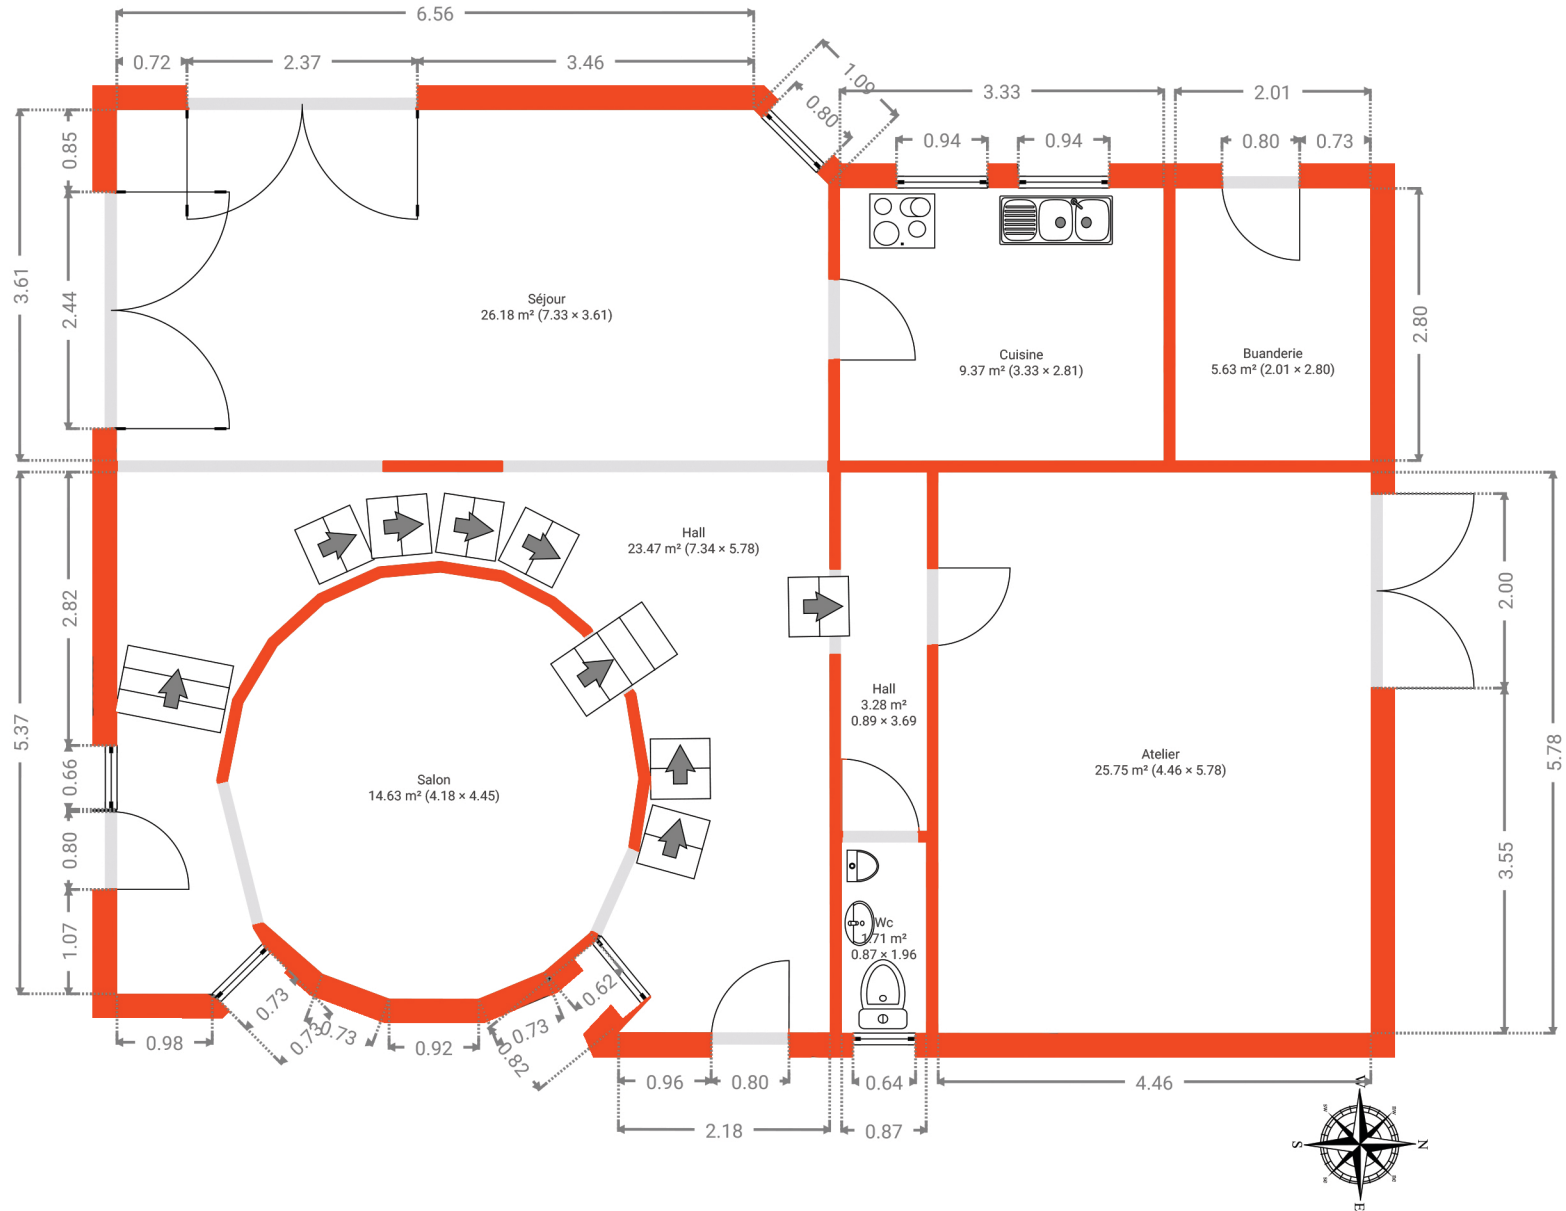

▼ Rez-de-chaussée

SURFACE TOTALE : 109.97 m² • SURFACE HABITABLE : 109.97 m² • PIÈCES : 8

Wavreille

CRÉÉ LE
2026-01-26

ADRESSE
Rue Du Patronage 36

DÉTAILS
Surface totale : 319.37 m²
Surface habitable : 272.65 m²
Étages : 3
Pièces : 21