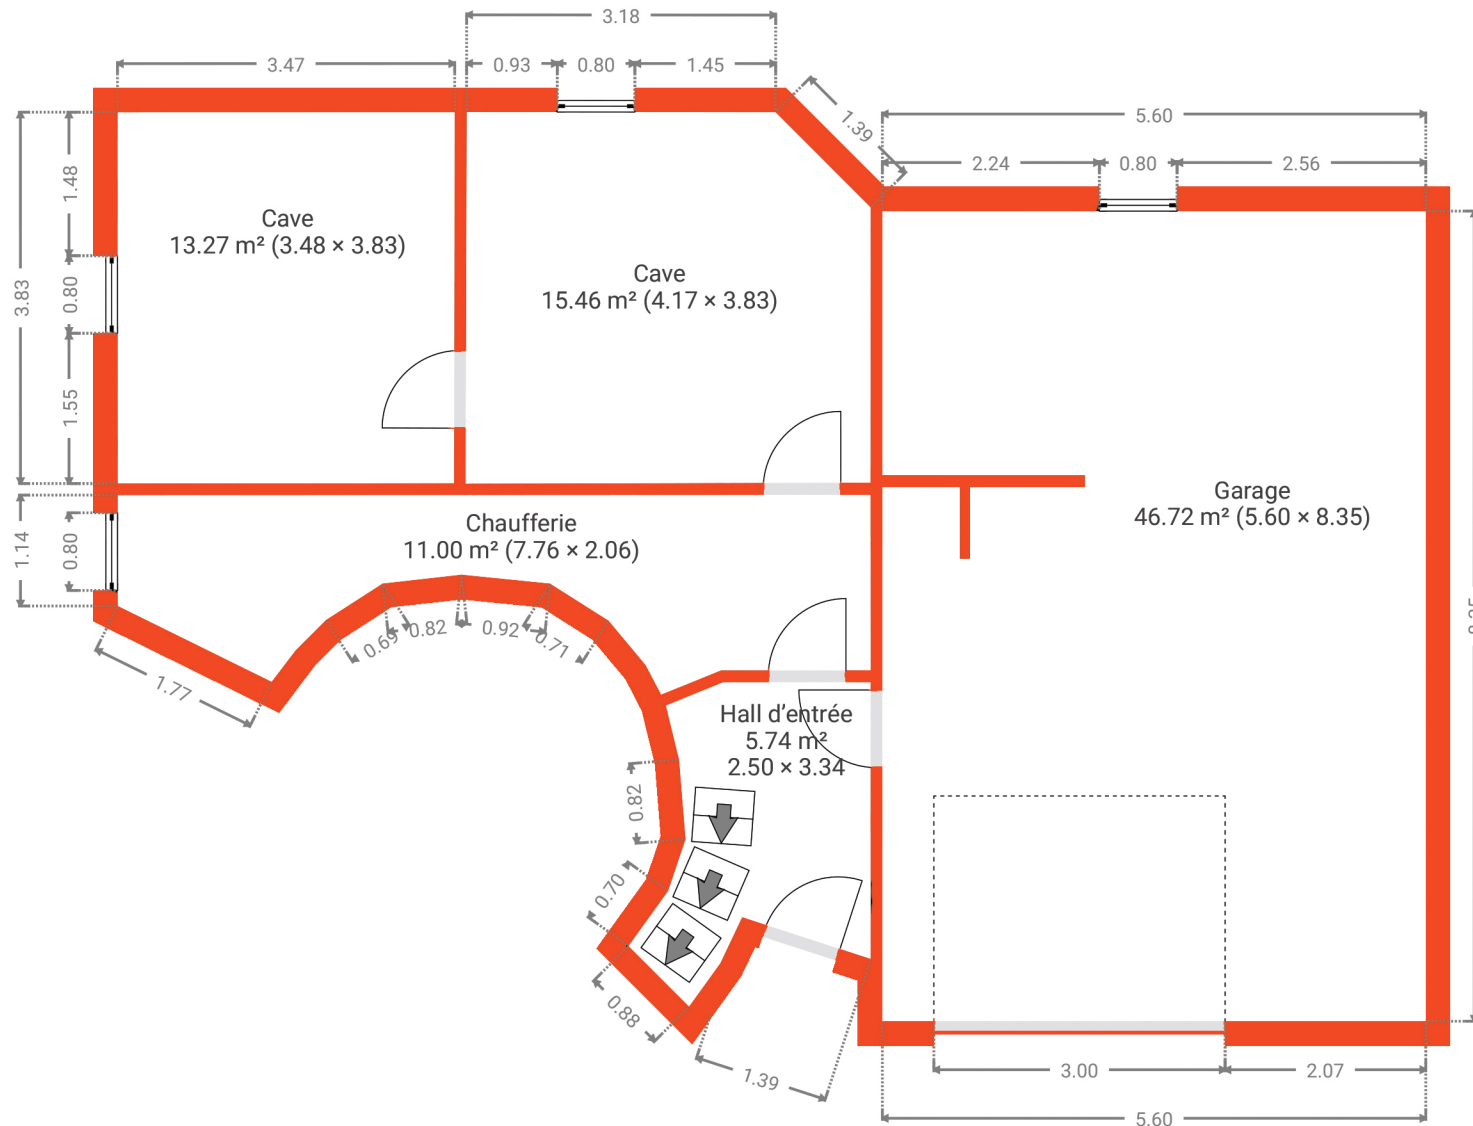

Wavreille

CRÉÉ LE
2026-01-26

ADRESSE
Rue Du Patronage 36

DÉTAILS
Surface totale : 319.37 m²
Surface habitable : 272.65 m²
Étages : 3
Pièces : 21

AGENCE IMMOBILIÈRE
Document soumis à titre indicatif et non contractuel.