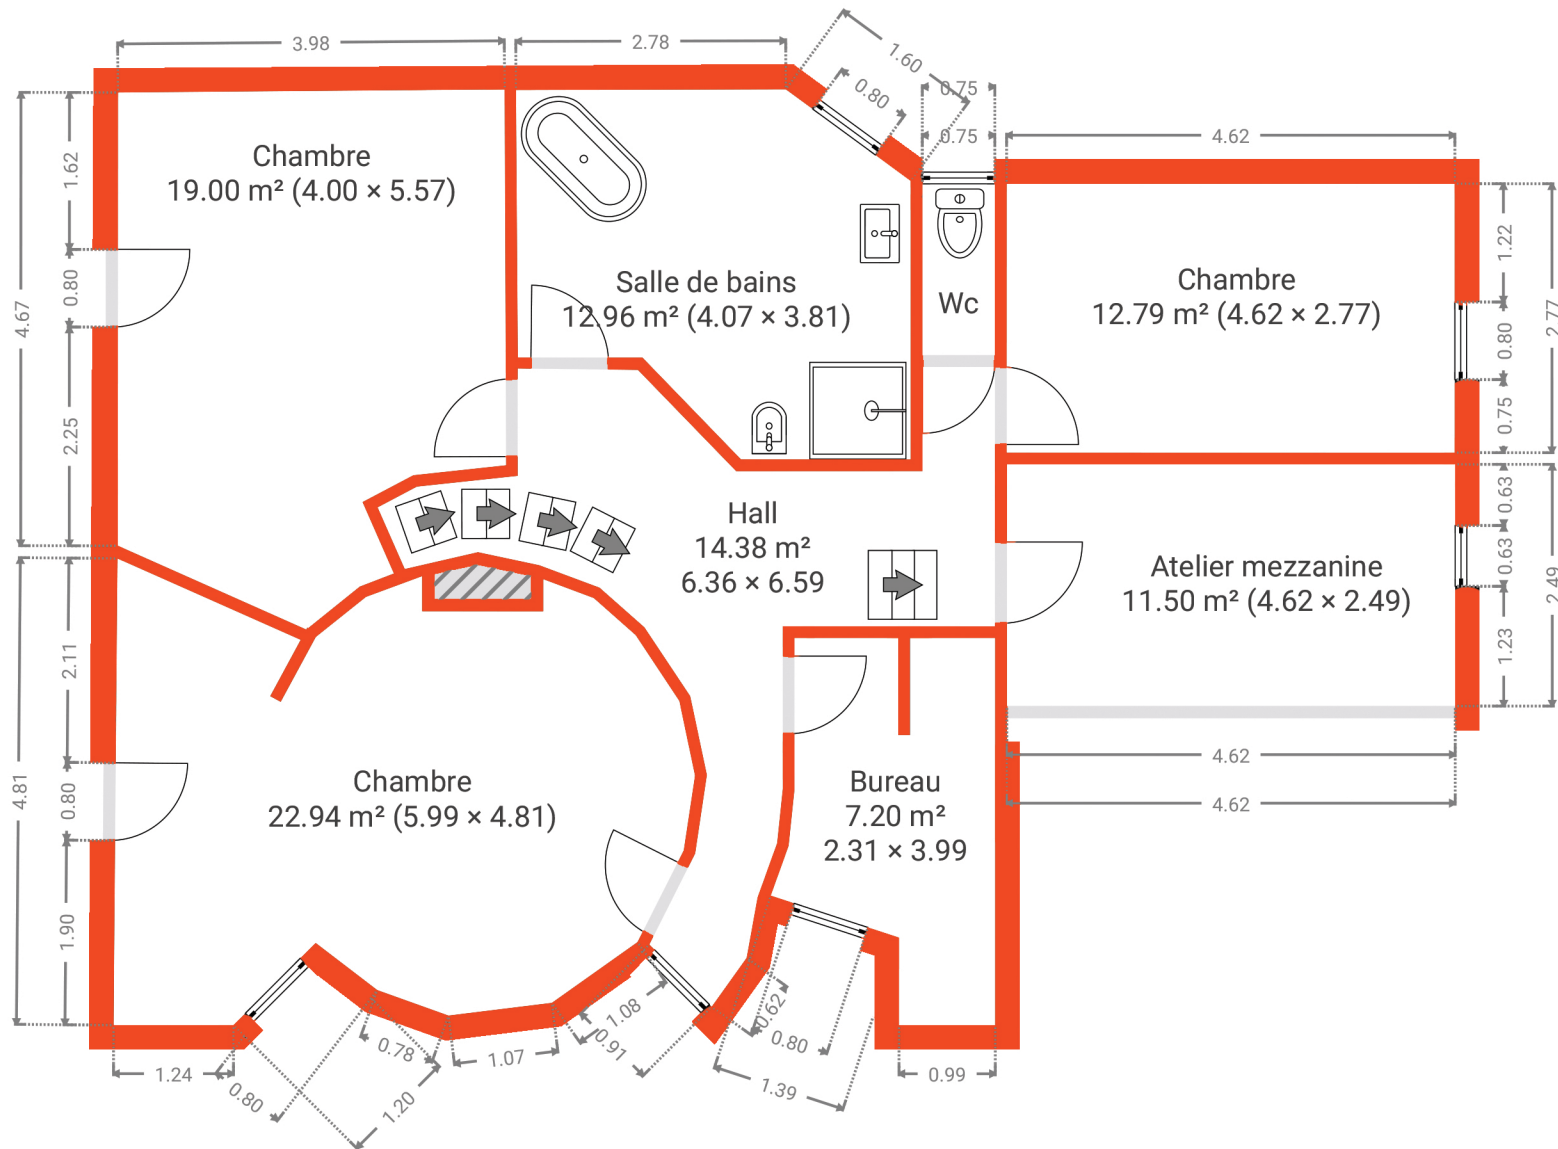

▼ 1er étage

SURFACE TOTALE : 102.06 m² • SURFACE HABITABLE : 102.06 m² • PIÈCES : 8

Wavreille

CRÉÉ LE
2026-01-26

ADRESSE
Rue Du Patronage 36

DÉTAILS
Surface totale : 304.17 m²
Surface habitable : 257.45 m²
Étages : 3
Pièces : 21

Document soumis à titre indicatif et non contractuel.

0.0 0.5 1.0 1.5 2.0 2.5m
1:78