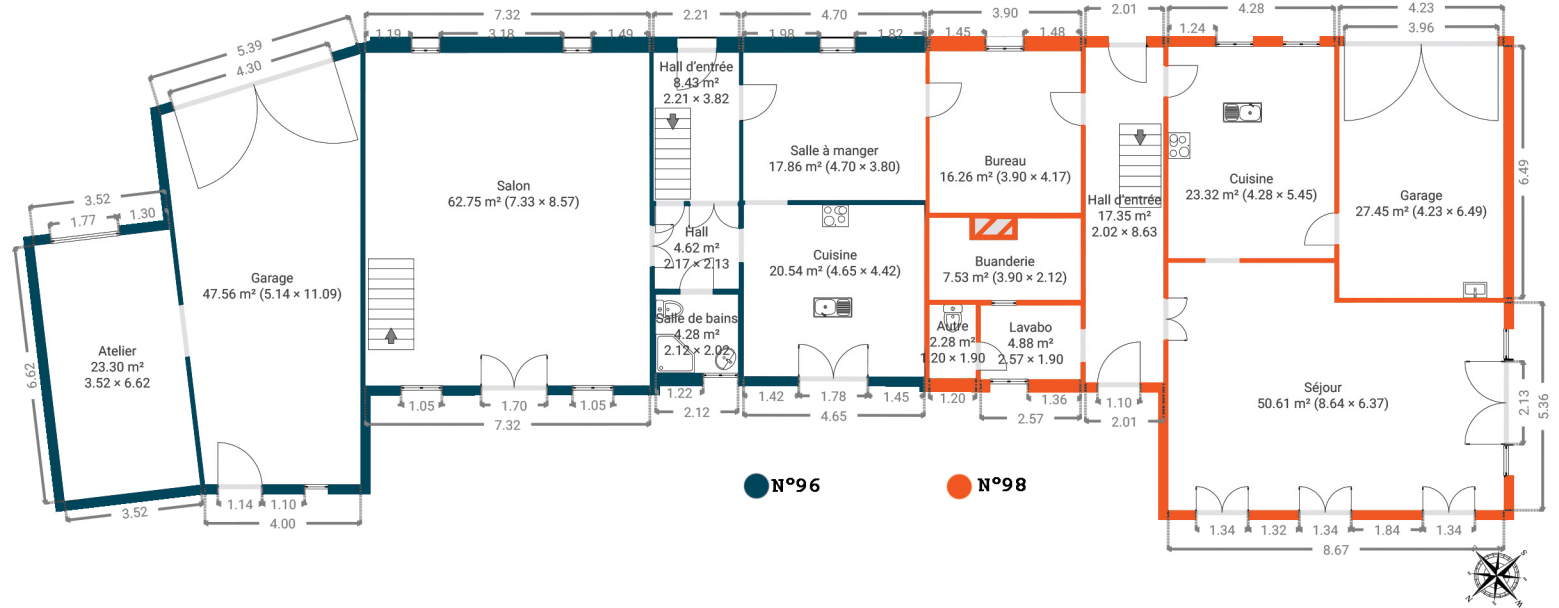

Honnay

CRÉÉ LE
2023-10-12

LOCALISATION
Rue du Château 96
5570 Beauraing
Namur
Belgique

Document soumis à titre indicatif et non contractuel.