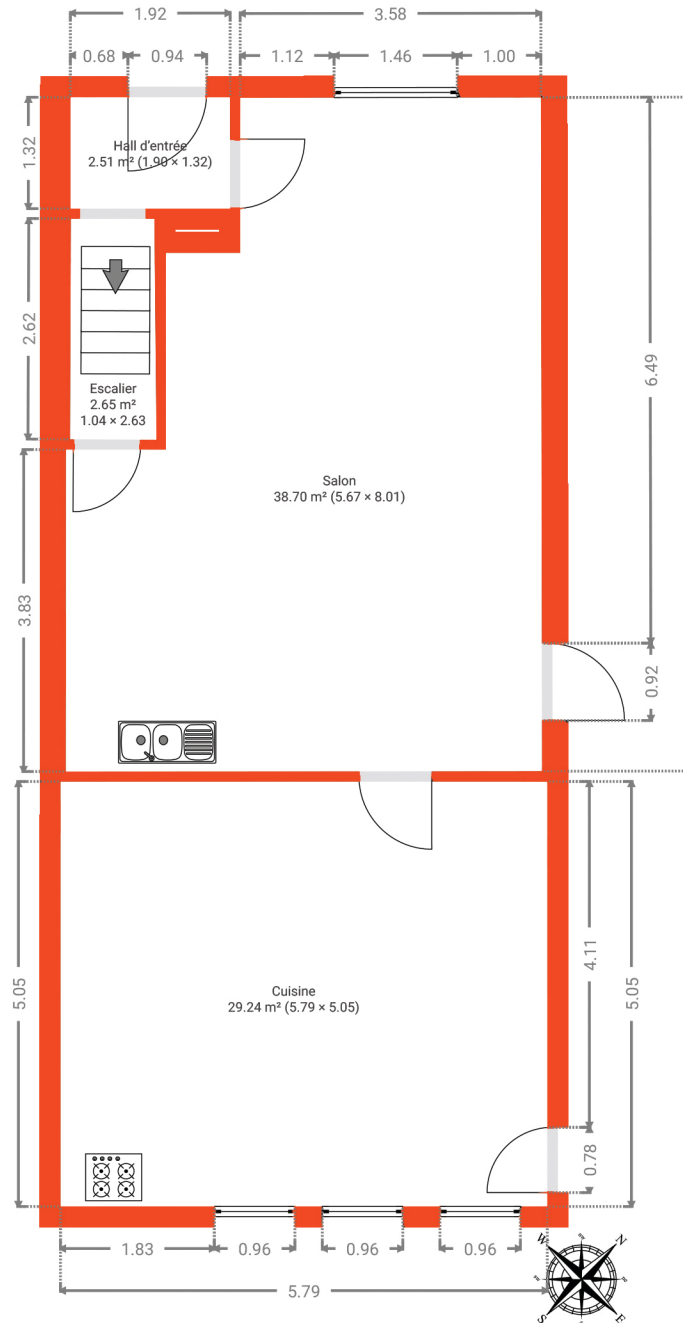

Bohan 76 privé

CRÉÉ LE
2025-06-06

DÉTAILS
Surface totale : 183.04 m²
Surface habitable : 183.04 m²
Étages : 4
Pièces : 17

▼ Rez-de-chaussée

SURFACE TOTALE : 73.08 m² • SURFACE HABITABLE : 73.08 m² • PIÈCES : 4