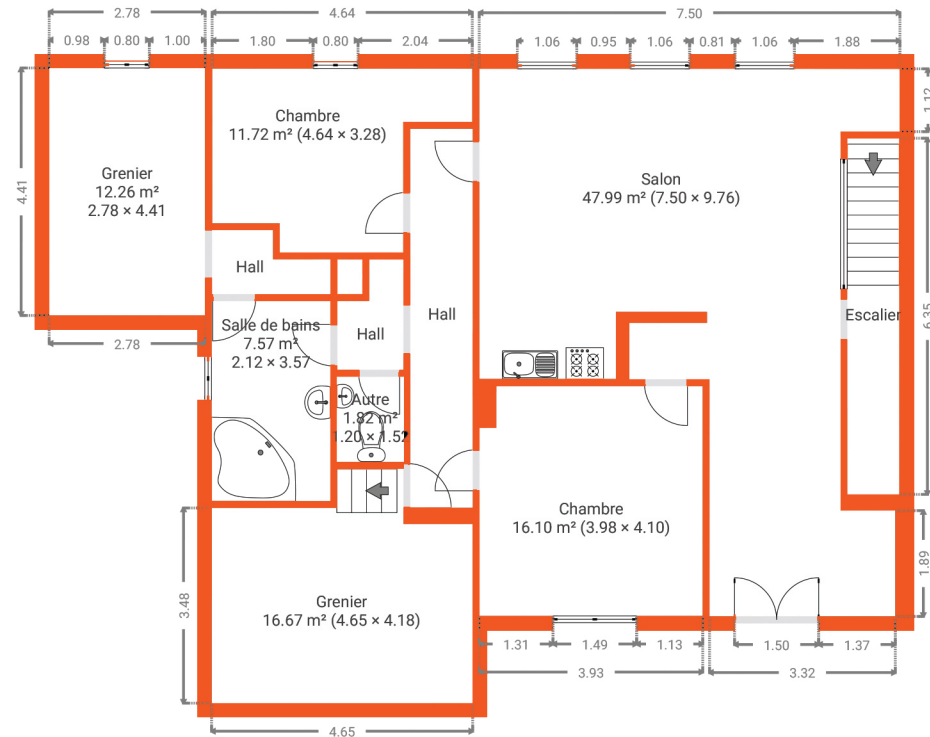

## DÉTAILS

Surface totale : 496.54 m<sup>2</sup>  
Surface habitable : 496.54 m<sup>2</sup>  
Étages : 3  
Pièces : 42

**wellimmo**  
AGENCE IMMOBILIERE

Document soumis à titre indicatif et non contractuel.