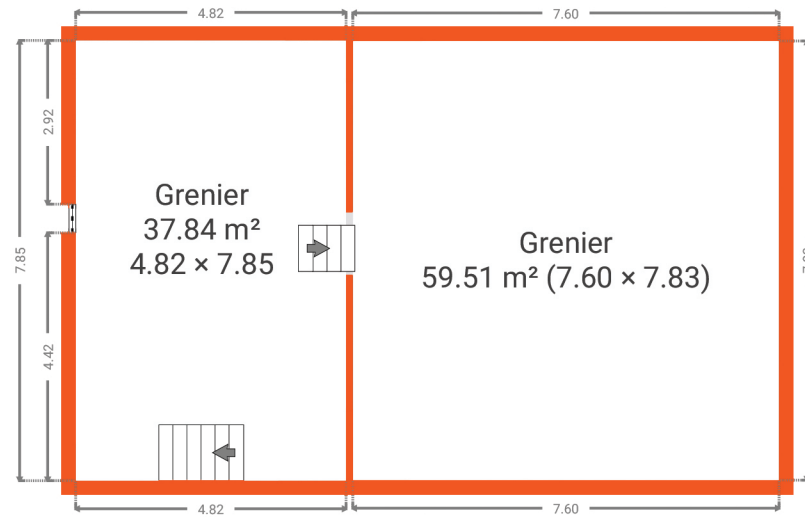

Han-sur-Lesse

CRÉÉ LE
2022-09-28

LOCALISATION
Rue des Grottes 5
5580 Rochefort
Namur
Belgique

DÉTAILS
Surface totale : 496.54 m²
Surface habitable : 496.54 m²
Étages : 3
Pièces : 42

Document soumis à titre indicatif et non contractuel.