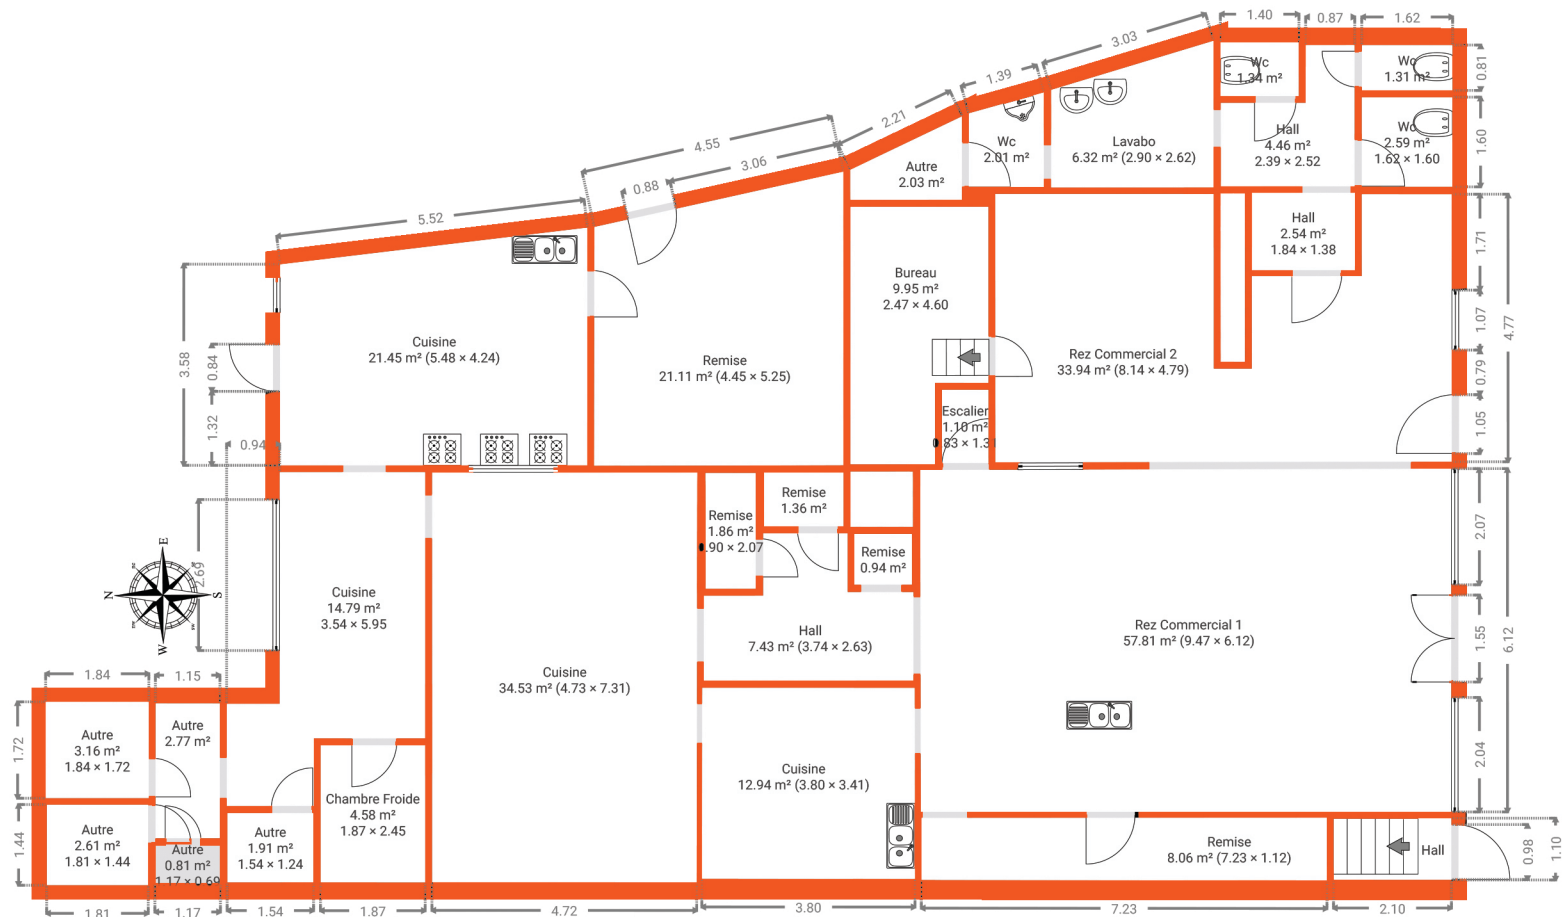

Han-sur-Lesse

CRÉÉ LE
2022-09-28

LOCALISATION
Rue des Grottes 5
5580 Rochefort
Namur
Belgique

DÉTAILS
Surface totale : 496.54 m²
Surface habitable : 496.54 m²
Étages : 3
Pièces : 42

Document soumis à titre indicatif et non contractuel.