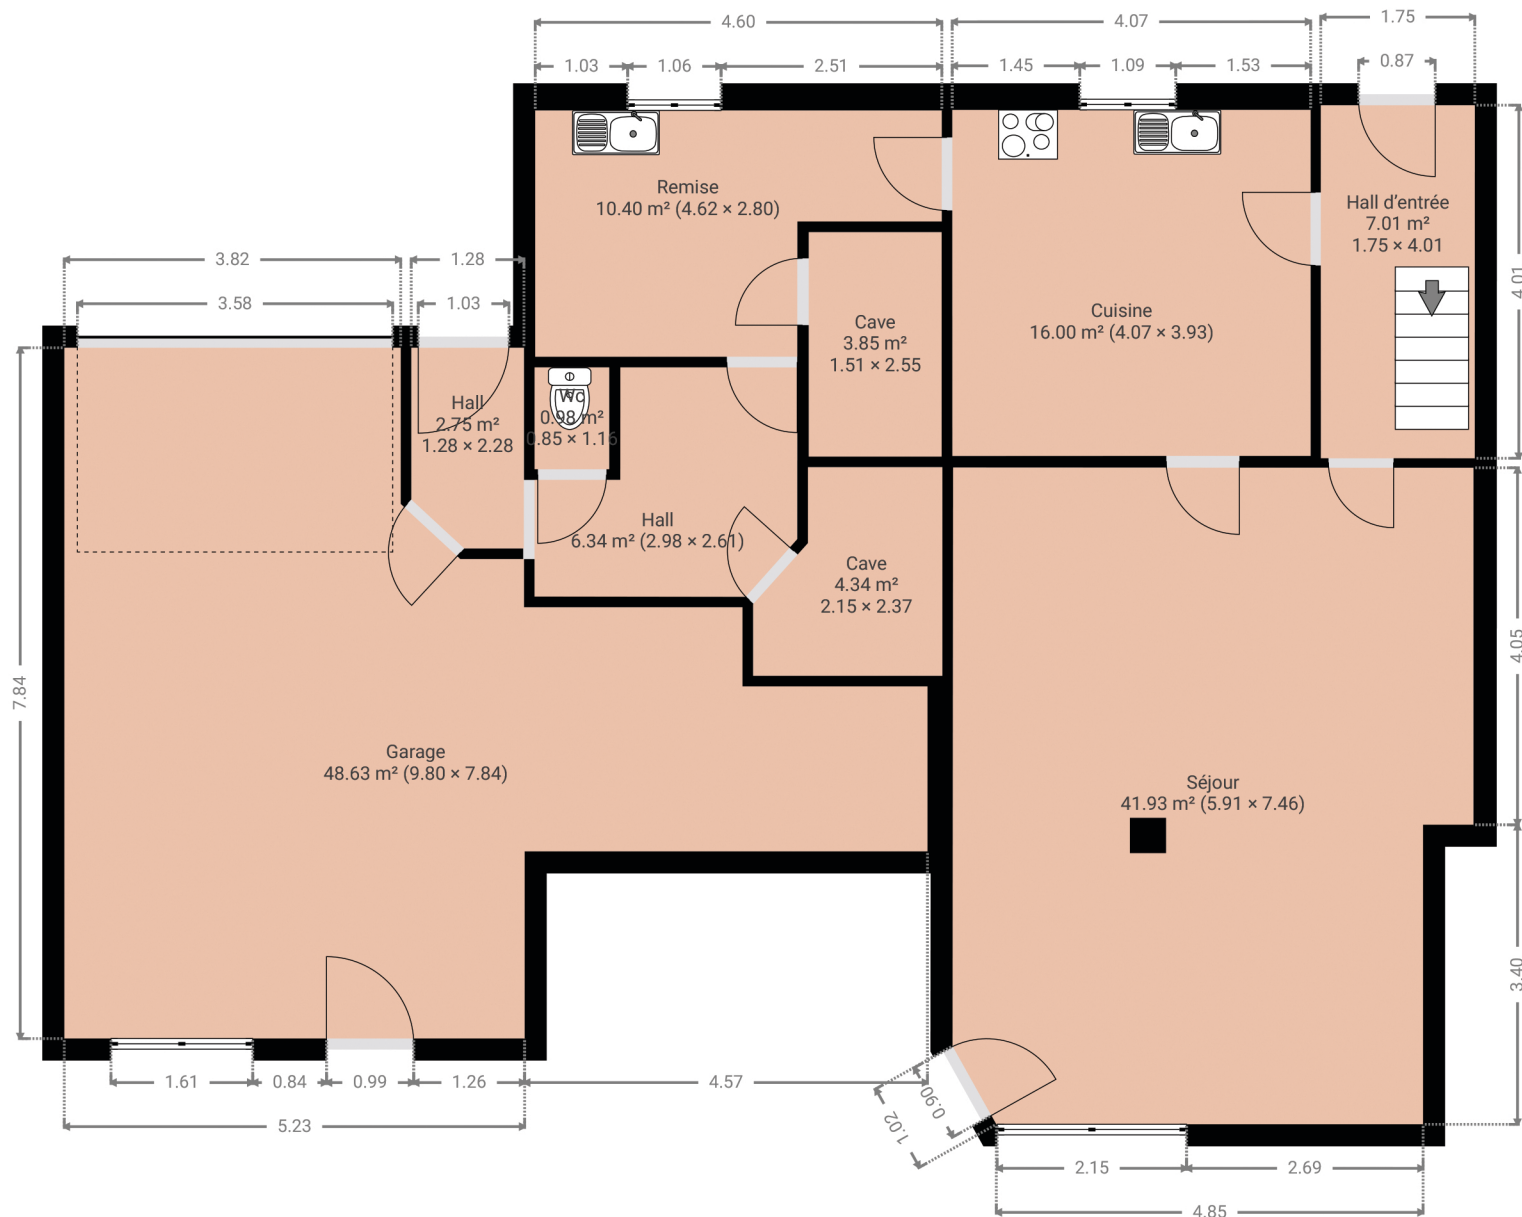

▼ Rez-de-chaussée

SURFACE TOTALE : 142.16 m² • SURFACE HABITABLE : 93.53 m² • PIÈCES : 10

Chanly

CRÉÉ LE
2024-03-13

LOCALISATION
Rue de Launet 56
6921 Wellin
Luxembourg
Belgique

DÉTAILS
Surface totale : 331.17 m²
Surface habitable : 282.55 m²
Étages : 3
Pièces : 28