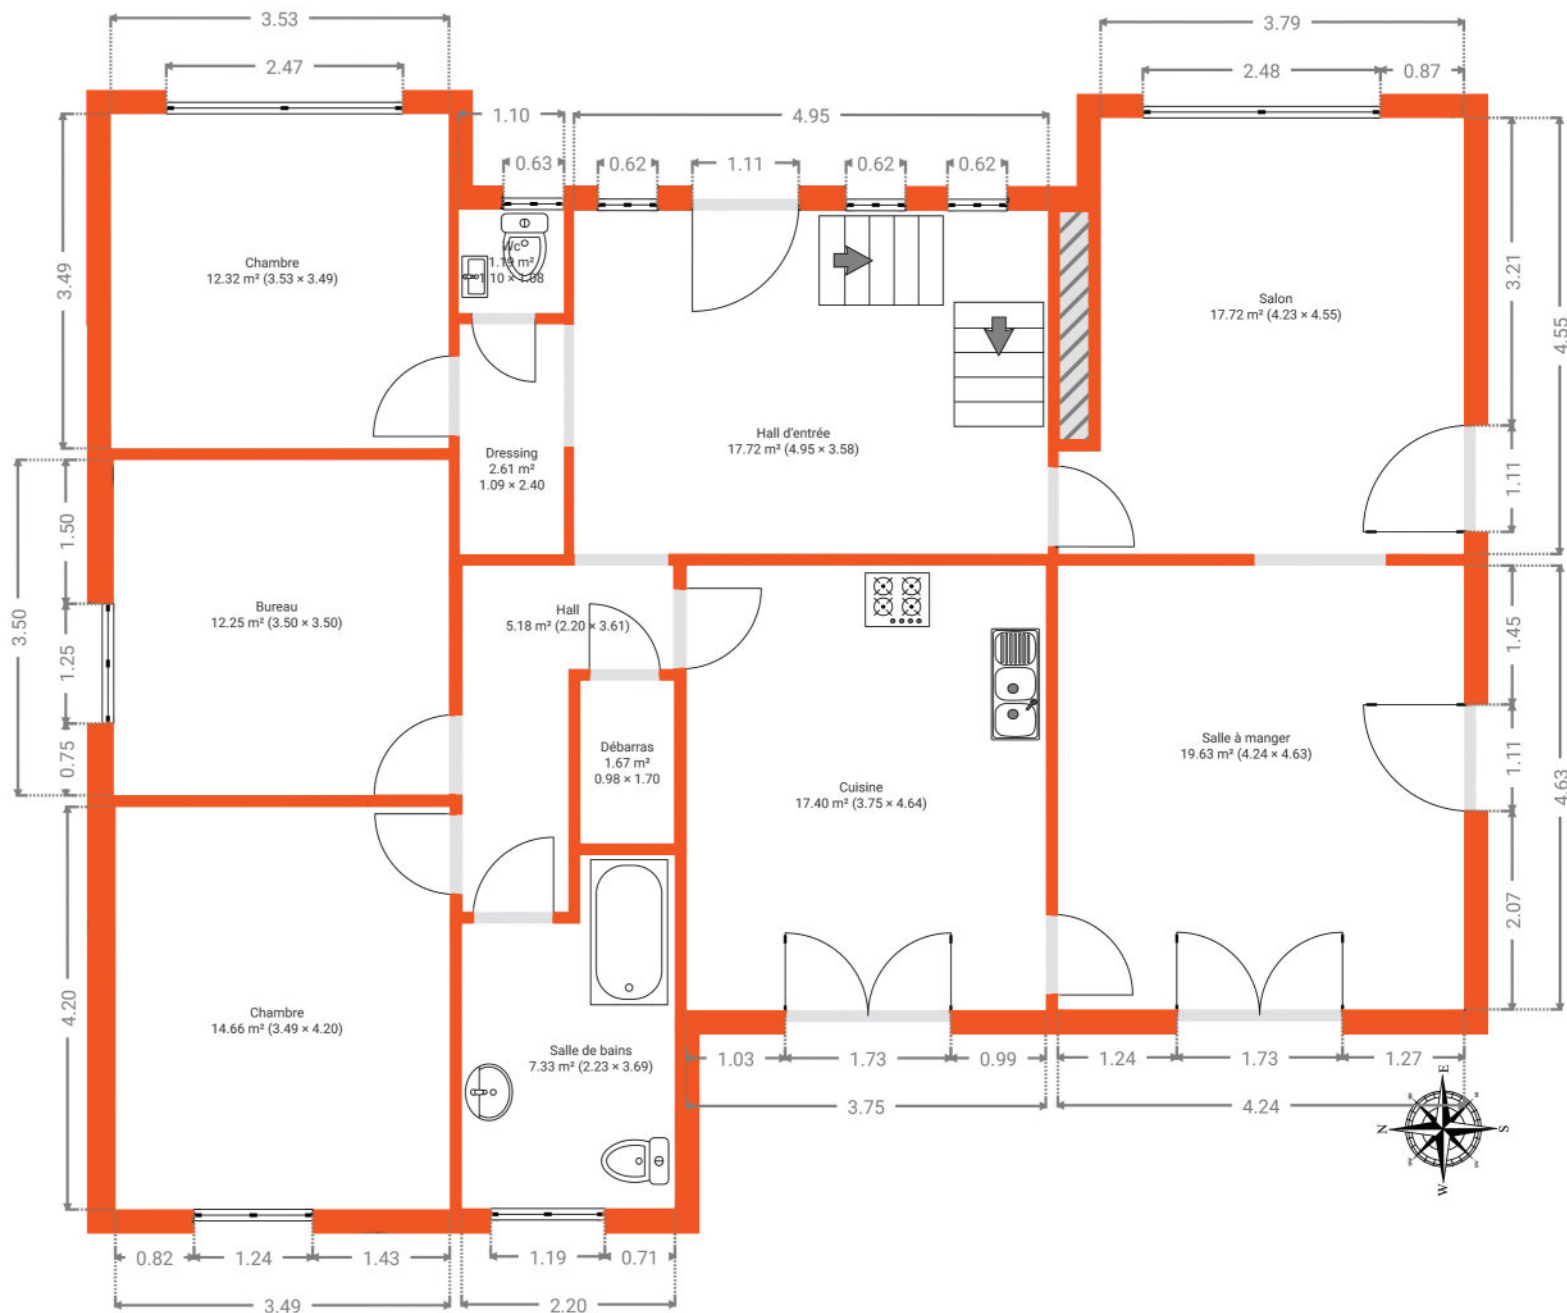

▼ Rez-de-chaussée

SURFACE TOTALE : 129.60 m² • SURFACE HABITABLE : 129.60 m² • PIÈCES : 12

Libin

CRÉÉ LE
2024-03-14

LOCALISATION
Rue de Smuid 10
6890 Libin
Luxembourg
Belgique

DÉTAILS

Surface totale : 457.81 m²
Surface habitable : 420.50 m²
Étages : 4
Pièces : 30

Document soumis à titre indicatif et non contractuel.

0.0 0.5 1.0 1.5 2.0 2.5m
1:79