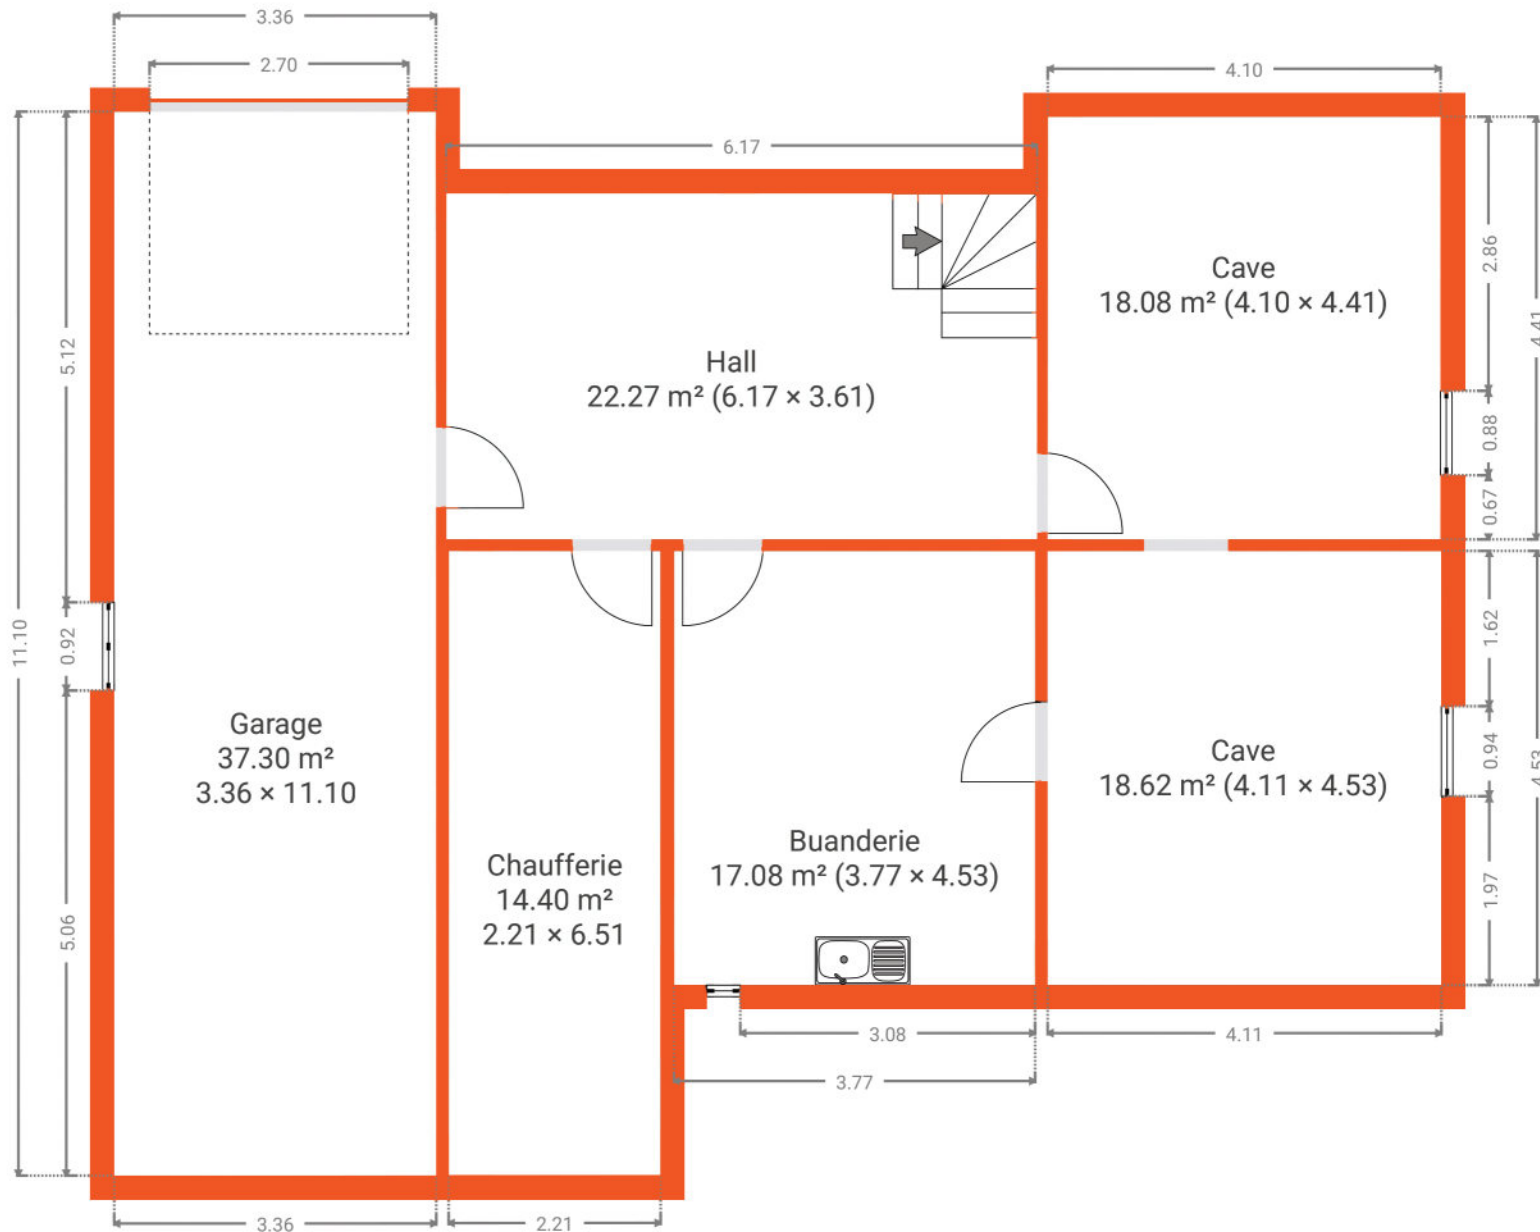

## Libin

CRÉÉ LE  
2024-03-14

LOCALISATION  
Rue de Smuid 10  
6890 Libin  
Luxembourg  
Belgique

DÉTAILS  
Surface totale : 457.81 m<sup>2</sup>  
Surface habitable : 420.50 m<sup>2</sup>  
Étages : 4  
Pièces : 30

Document soumis à titre indicatif et non contractuel.

0.0 0.5 1.0 1.5 2.0 2.5m  
1:79