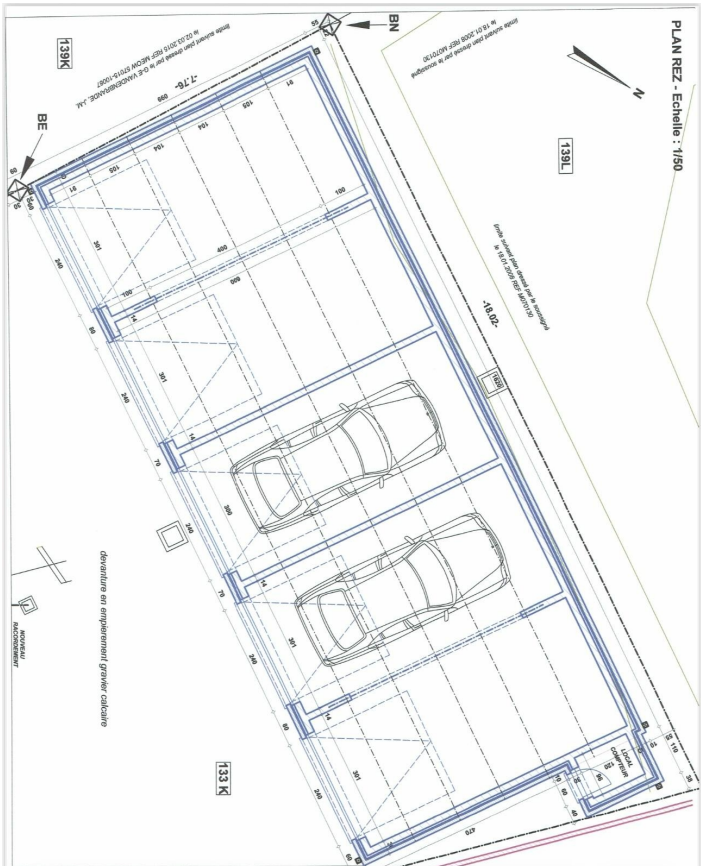

**VOUS DÉSIREZ VENDRE
OU LOUER VOTRE BIEN ?**

ESTIMATIONS GRATUITES ET SANS ENGAGEMENT

Nos services

- Vente
- Gestion locative
- Location

Contactez nous
0032/69.22.78.11 (Péruwelz)
0032/69.22.78.01 (Tournai)

info@primmo.be