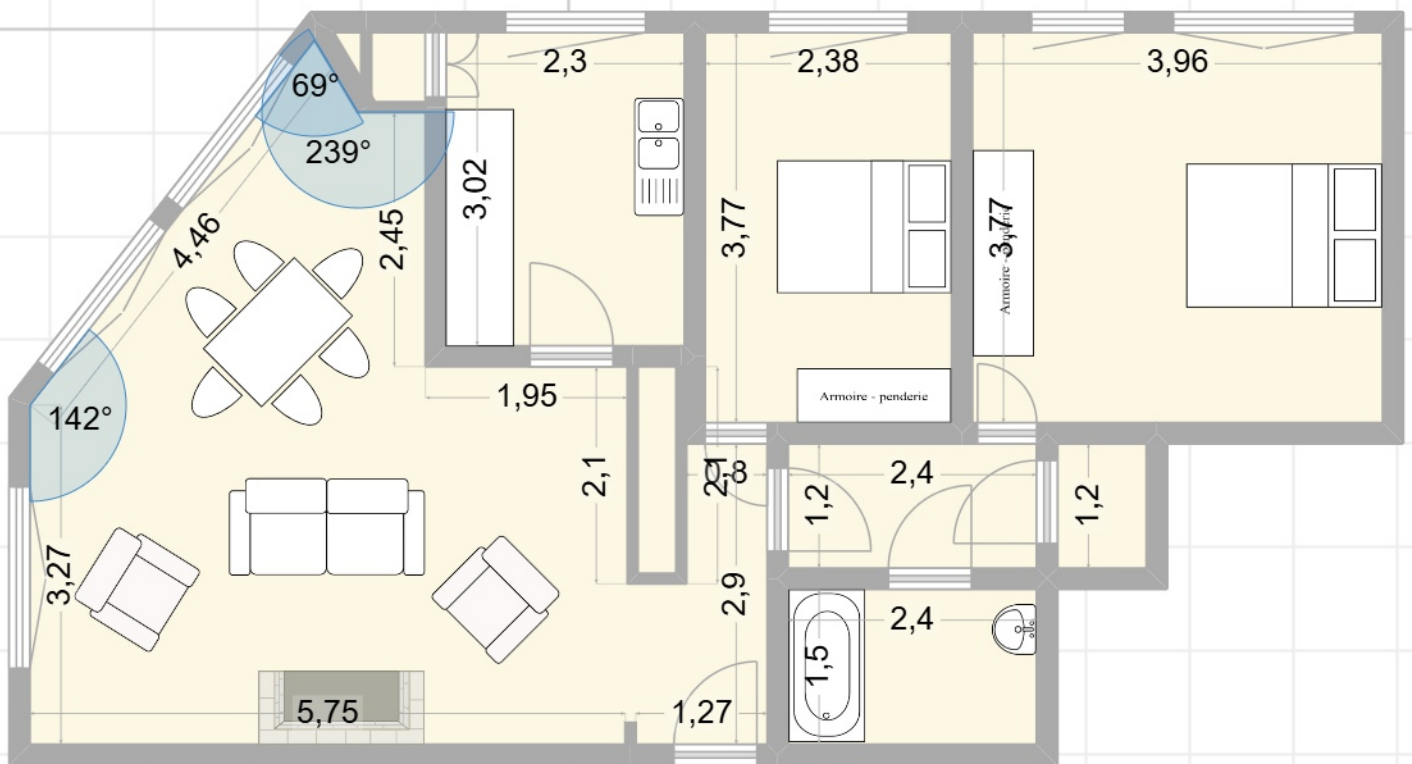

Appartement Rue du Cloître, 27.ArchiFacile

Plan réalisé avec ArchiFacile le PRO. <https://www.archifacile.fr/>

1 m. 1/73 ème.