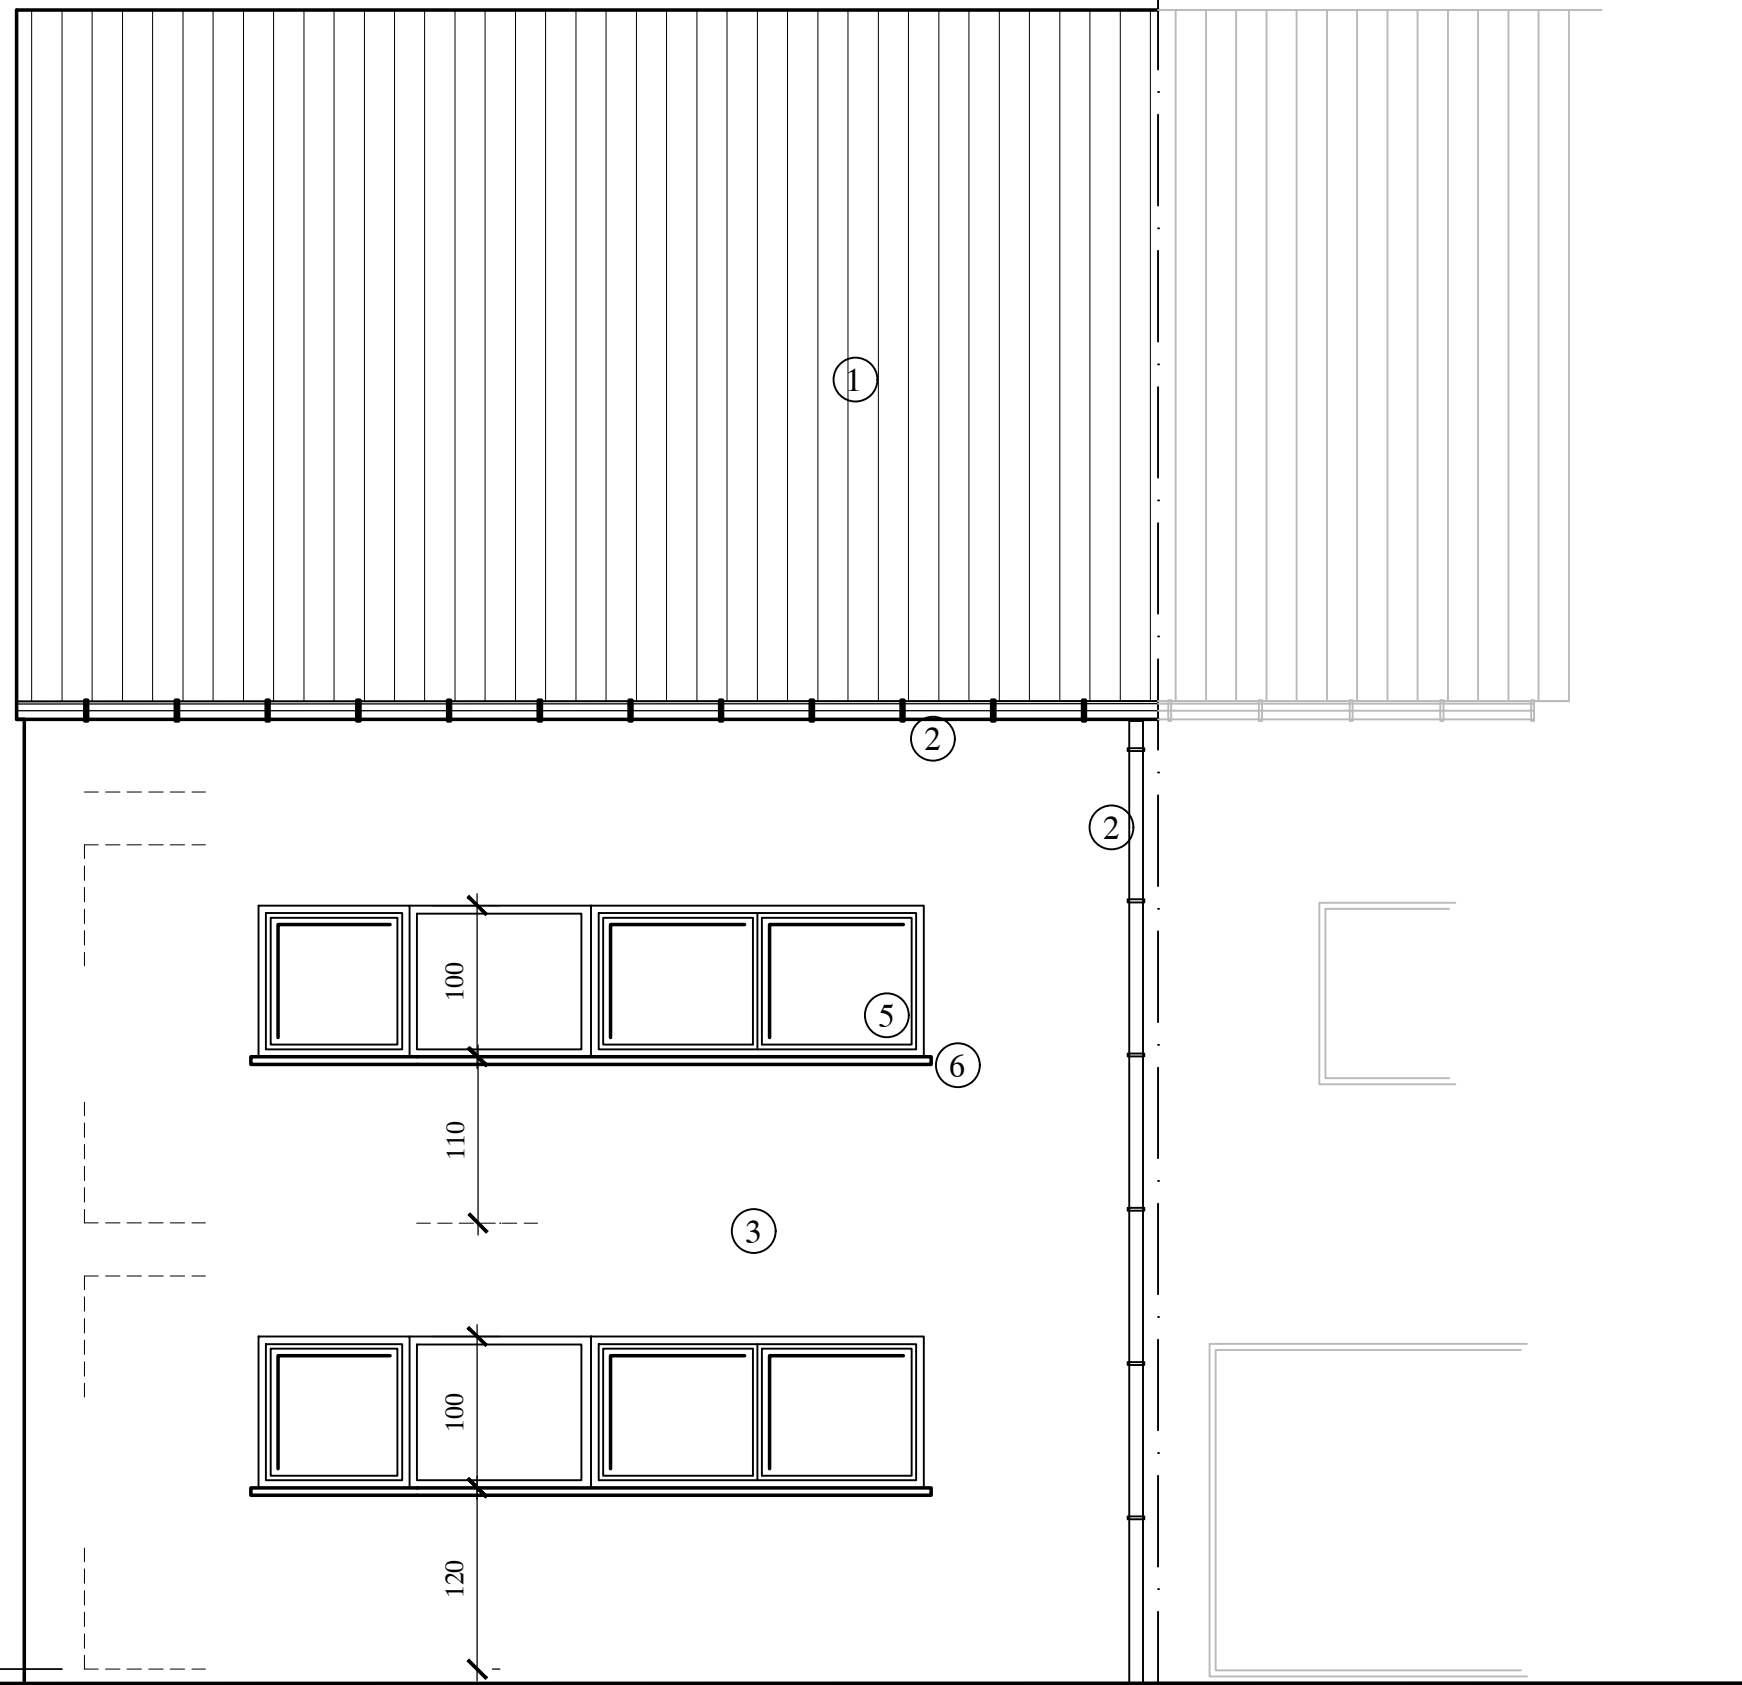

VOORGEVEL

blad 8

LUK PEETERS
Halweg 23
3520 ZONHOVEN
TEL. 011/ 81.49.70
BTW. BE 433.014.829
MAIL architekt.peeters@telenet.be

Schaal: 1/50
Afmetingen in cm