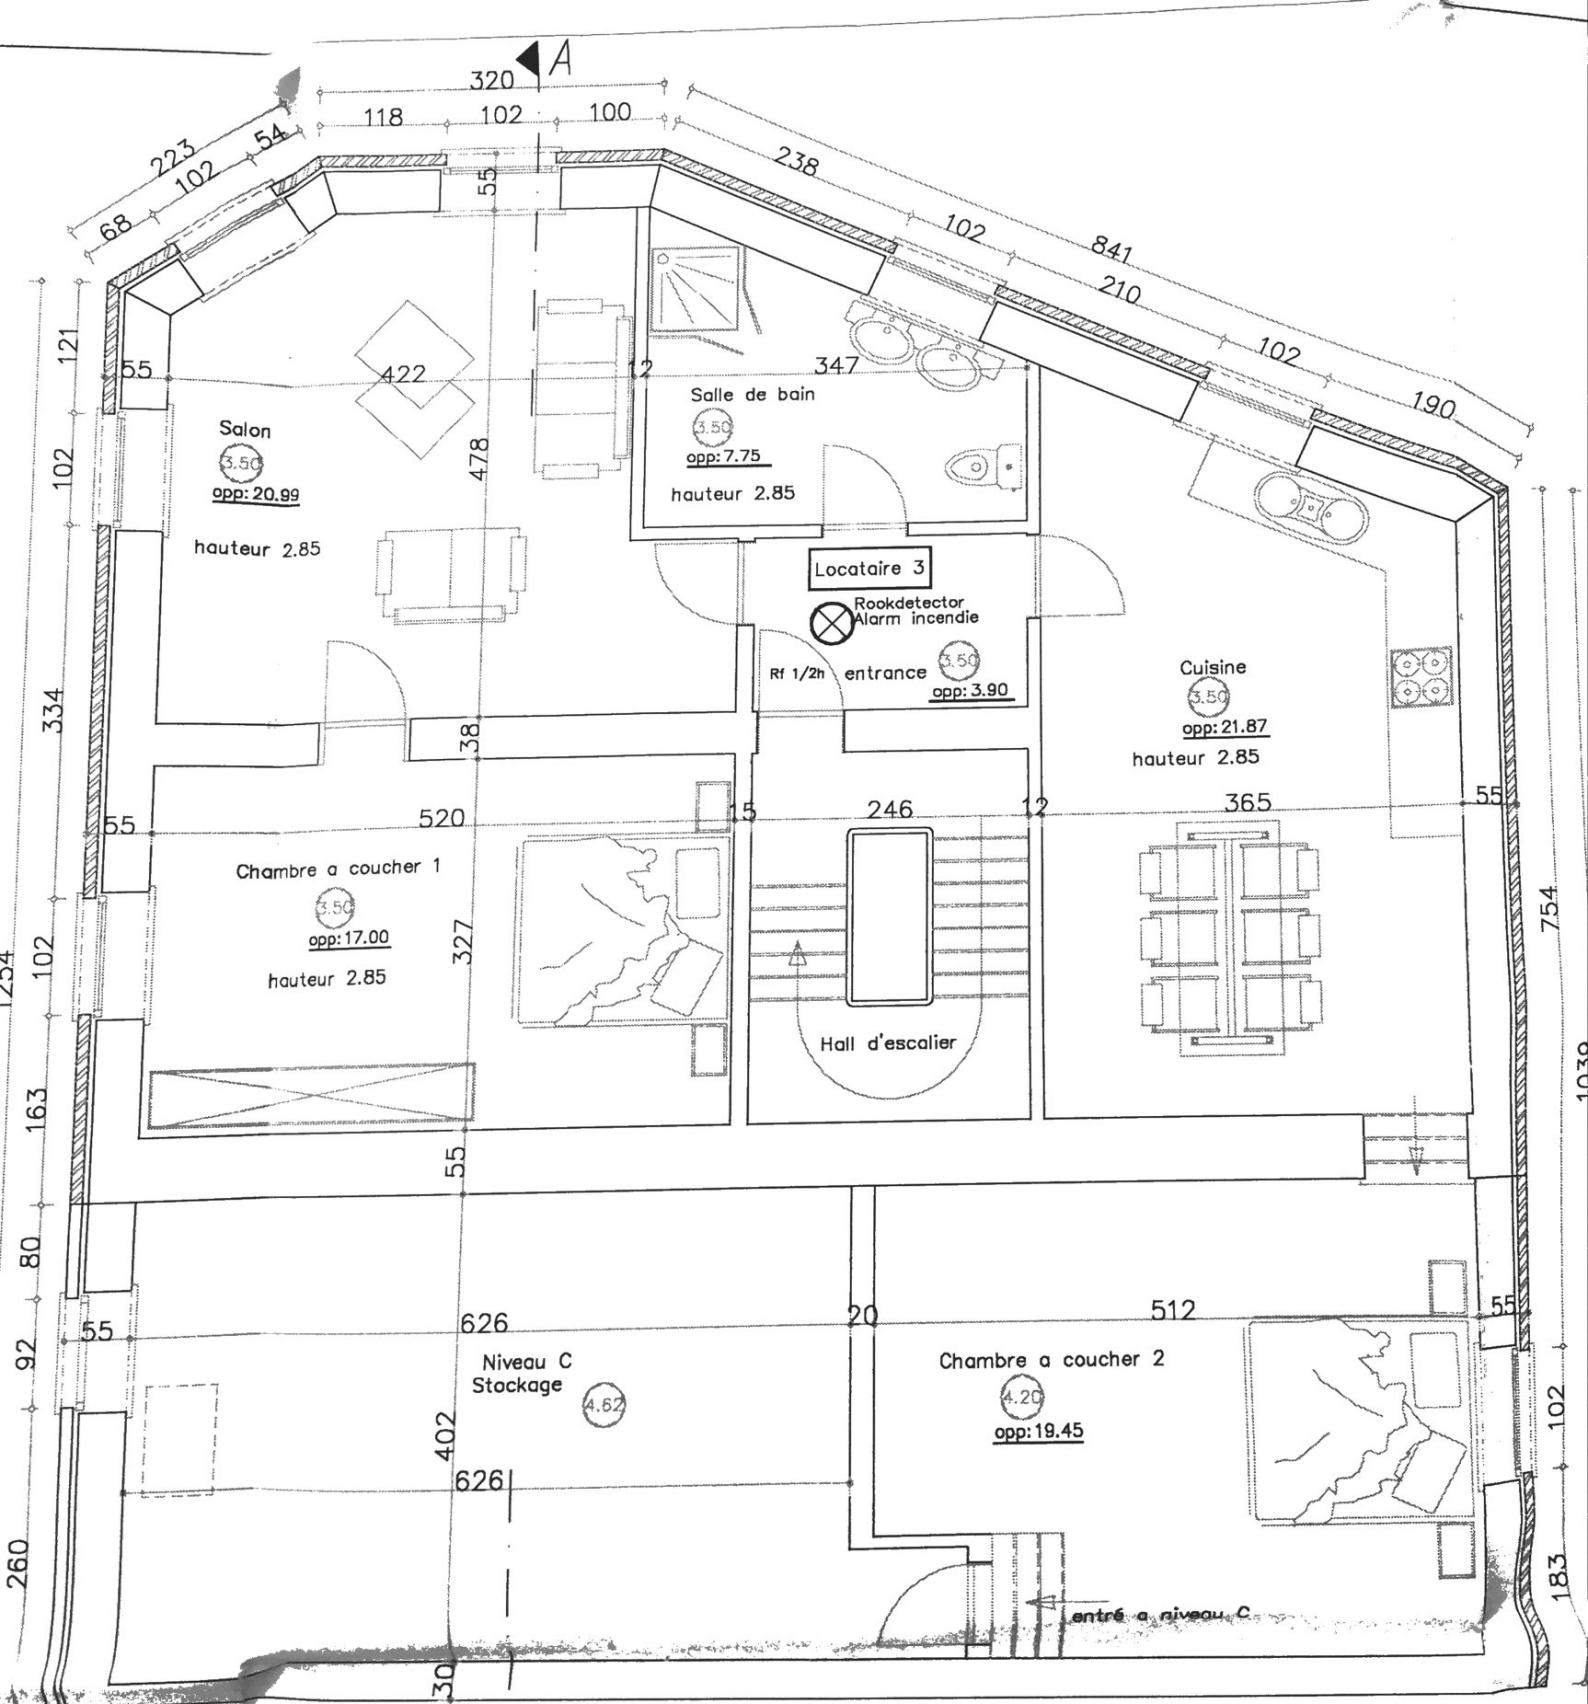

Niveau B est aussi de Locataire 2

14T

15K

1 ste VERDIEPING - 1 er ETAGE
surface locataire 3 : 122m2

◀ B 2 de VERDIEPING - 2 eme ETAGE
 surface locataire 4 : 76m2