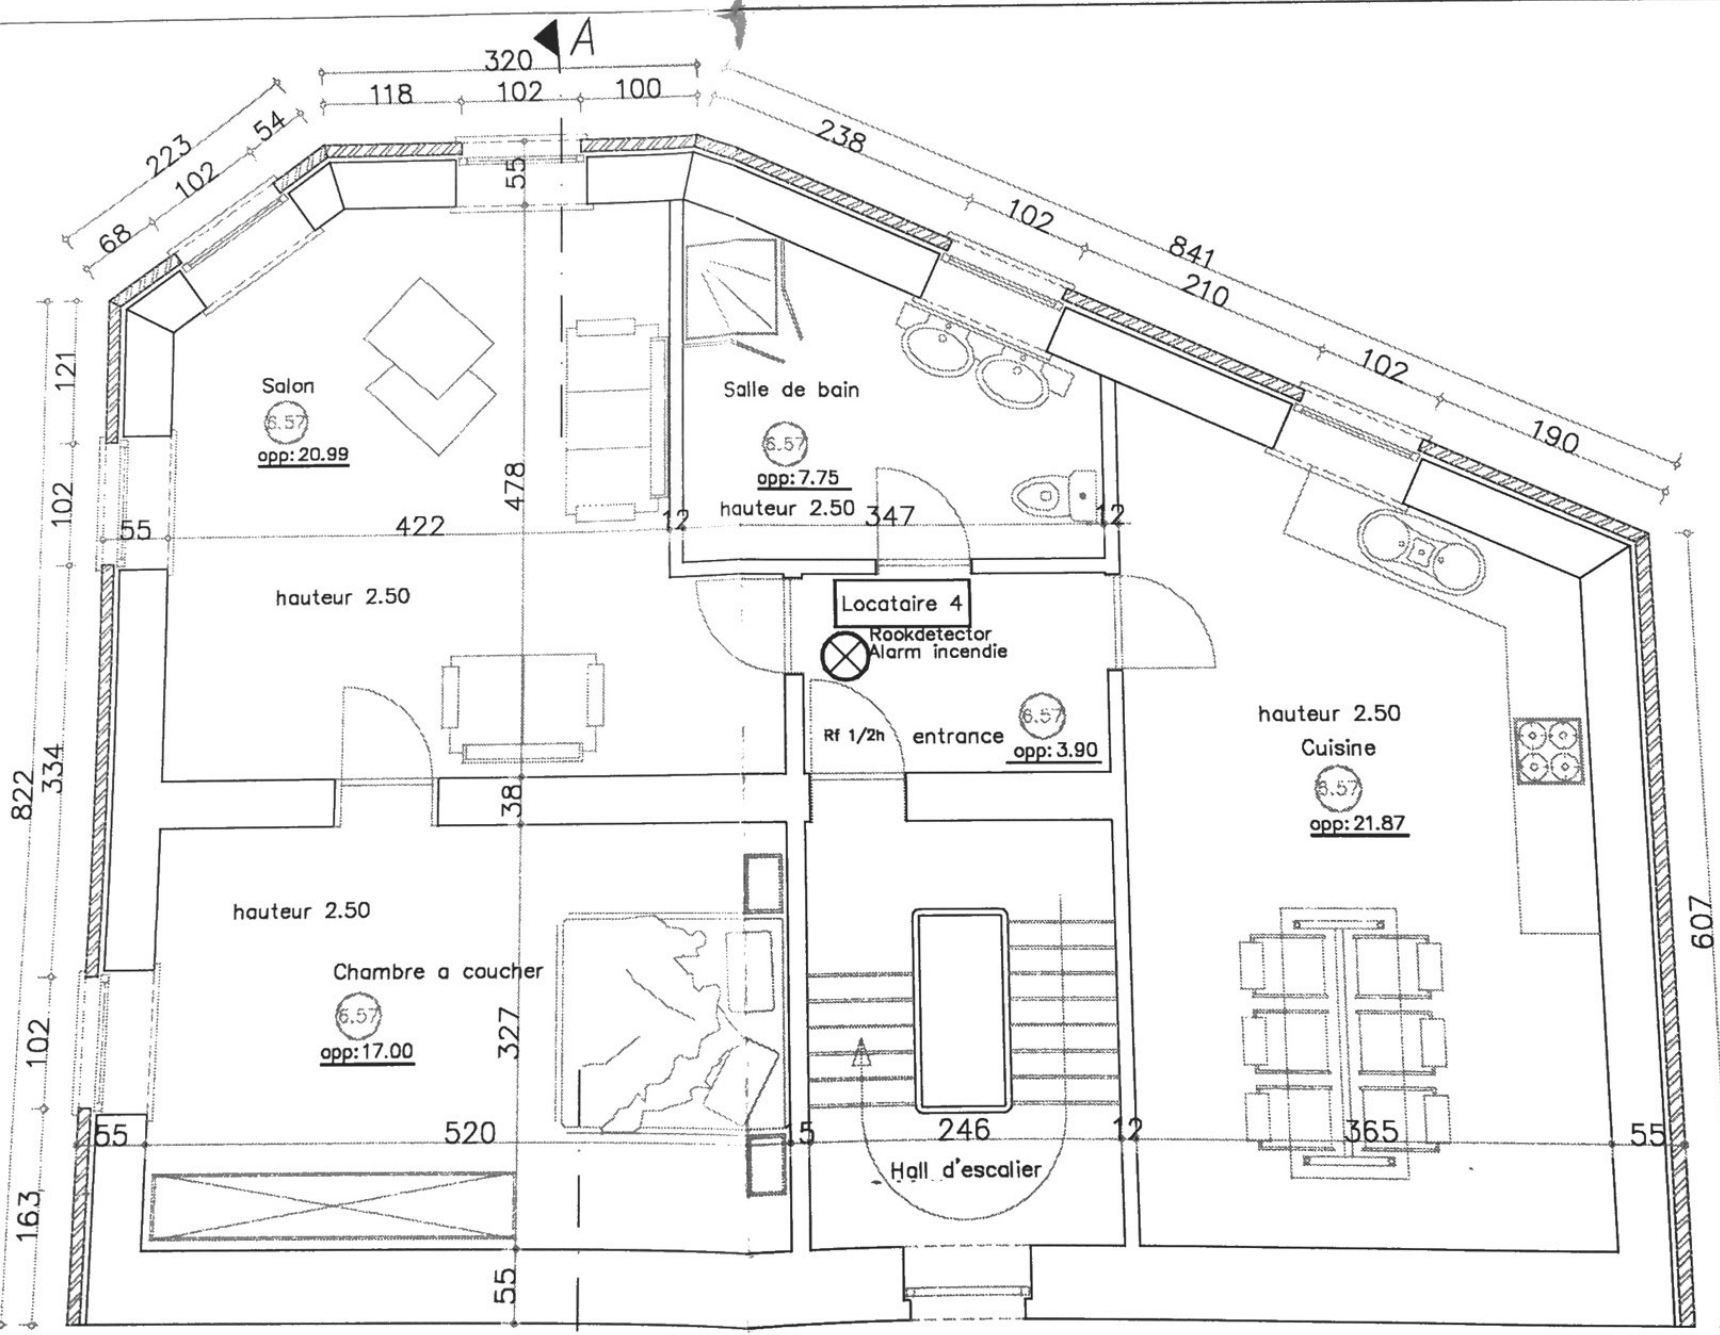

Niveau B est aussi de Locataire 2

14T

15K

1 ste VERDIEPING - 1 er ETAGE
surface locataire 3 : 122m2

◀ B 2 de VERDIEPING - 2 eme ETAGE
 surface locataire 4 : 76m2