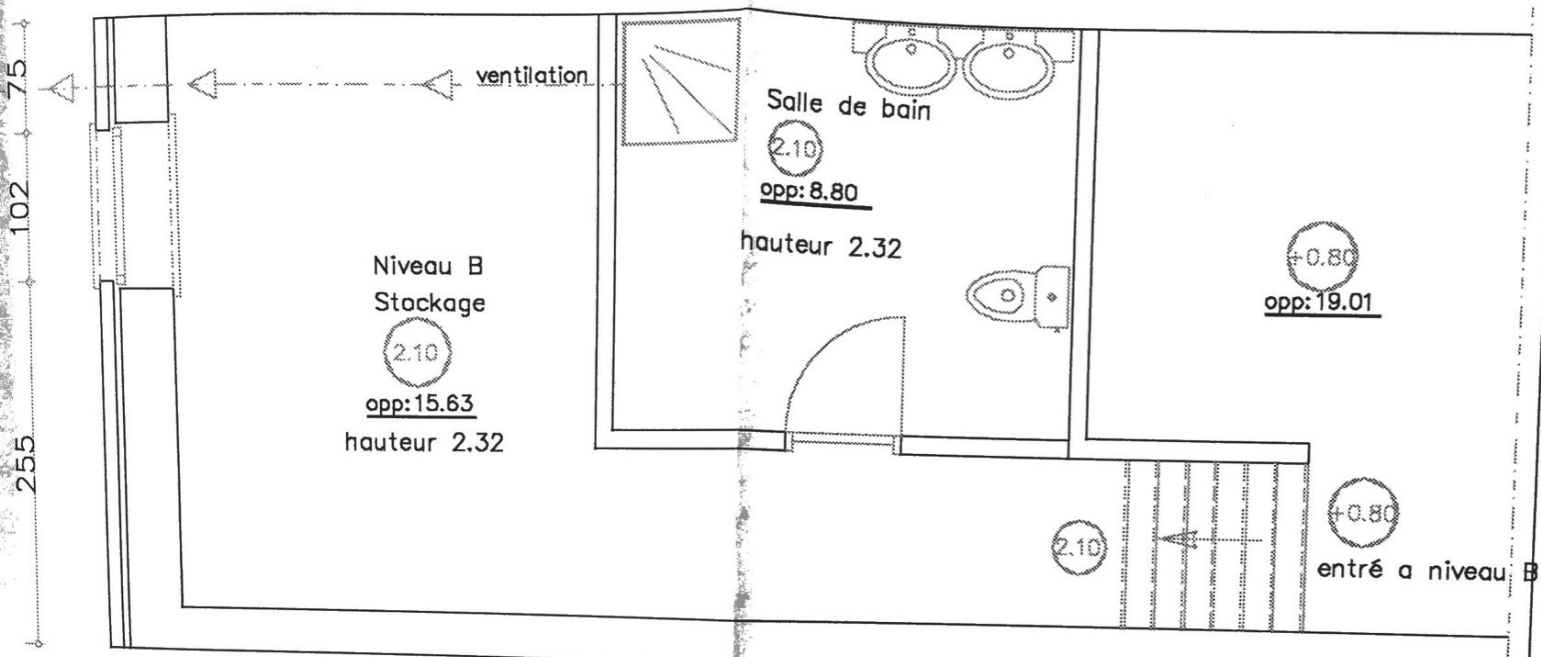

Niveau B est aussi de Locataire 2

14T

15K

1 ste VERDIEPING - 1 er ETAGE
surface locataire 3 : 122m2

◀ B 2 de VERDIEPING - 2 eme ETAGE
 surface locataire 4 : 76m2