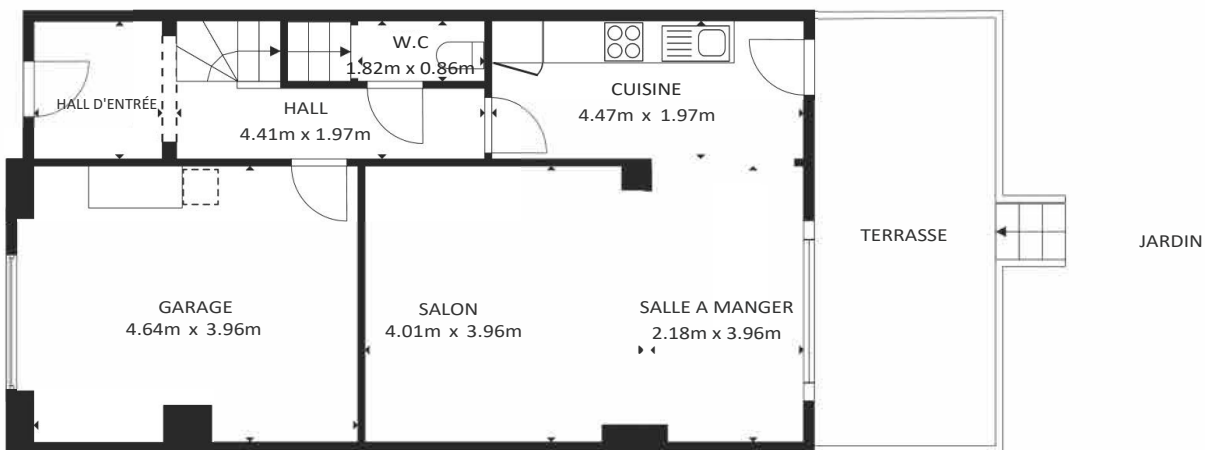

SOUS-SOL

1ER ETAGE

REZ-DE-CHAUSSEE

SURFACE INTERIEURE BRUTE

SOUS-SOL 48.7 m² REZ-DE-CHAUSSEE 48.2 m² 1ER ETAGE 52.3 m²

SURFACES NON COMPRISES : TERRASSE 16.8 m²

SURFACE TOTALE : 168.2 m²

PLAN TRANSMIS A TITRE INFORMATIF ET NON CONTRACTUEL