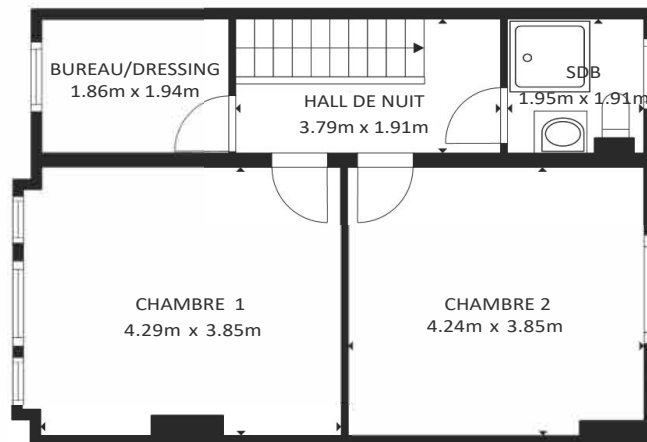

SOUS-SOL

1ER ETAGE

REZ-DE-CHAUSSEE

SURFACE INTERIEURE BRUTE

SOUS-SOL 48.7 m² REZ-DE-CHAUSSEE 48.2 m² 1ER ETAGE 52.3 m²

SURFACES NON COMPRISES : TERRASSE 16.8 m²

SURFACE TOTALE : 168.2 m²

PLAN TRANSMIS A TITRE INFORMATIF ET NON CONTRACTUEL