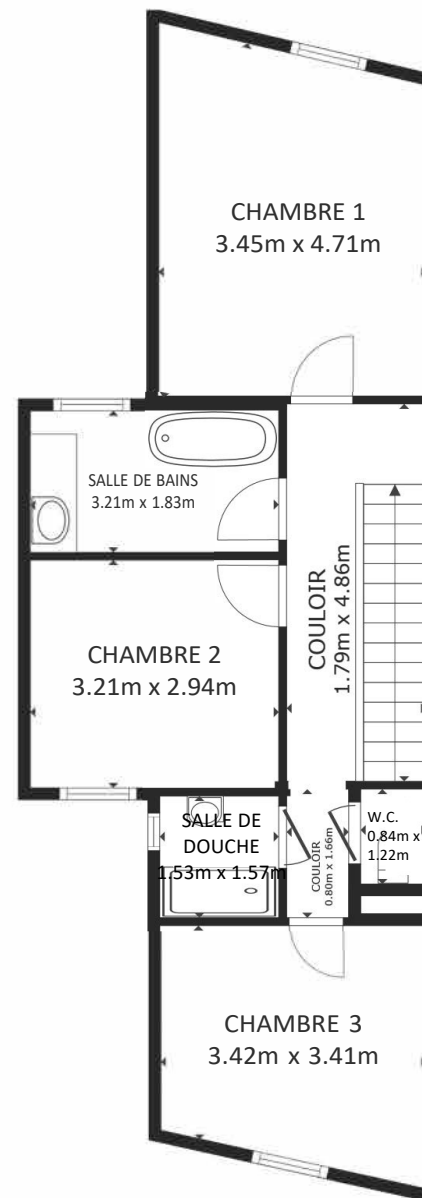

**SOUS-SOL**

**TERRASSE ET JARDIN**

**REZ-DE-CHAUSSEE**

**1ER ETAGE**

SURFACE INTERIEURE BRUTE

SOUS-SOL 74.1 m<sup>2</sup> REZ-DE-CHAUSSEE 73.1 m<sup>2</sup> 1ER ETAGE 56.6 m<sup>2</sup>

**SURFACE TOTALE : 203.8 m<sup>2</sup>**