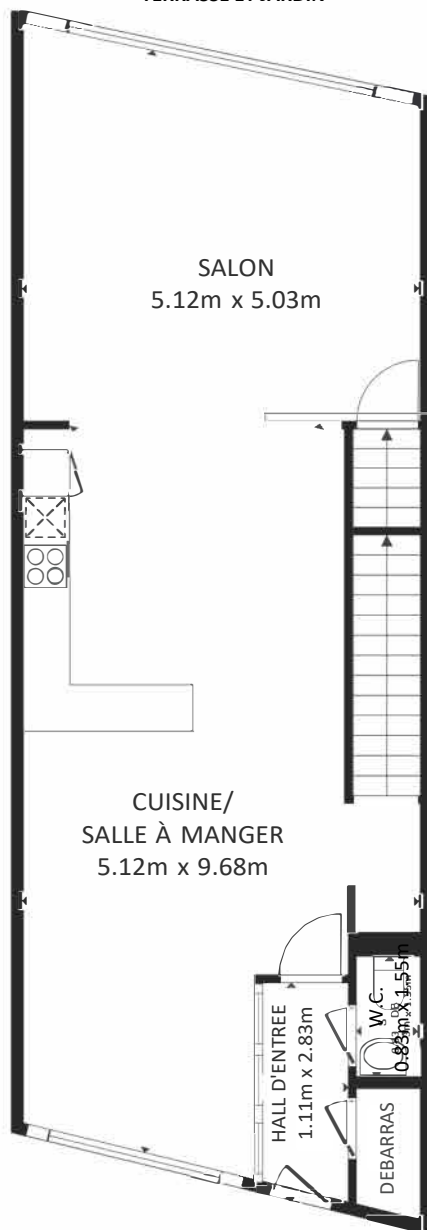

**SOUS-SOL**

**TERRASSE ET JARDIN**

**REZ-DE-CHAUSSEE**

**1ER ETAGE**

SURFACE INTERIEURE BRUTE

SOUS-SOL 74.1 m<sup>2</sup> REZ-DE-CHAUSSEE 73.1 m<sup>2</sup> 1ER ETAGE 56.6 m<sup>2</sup>

**SURFACE TOTALE : 203.8 m<sup>2</sup>**