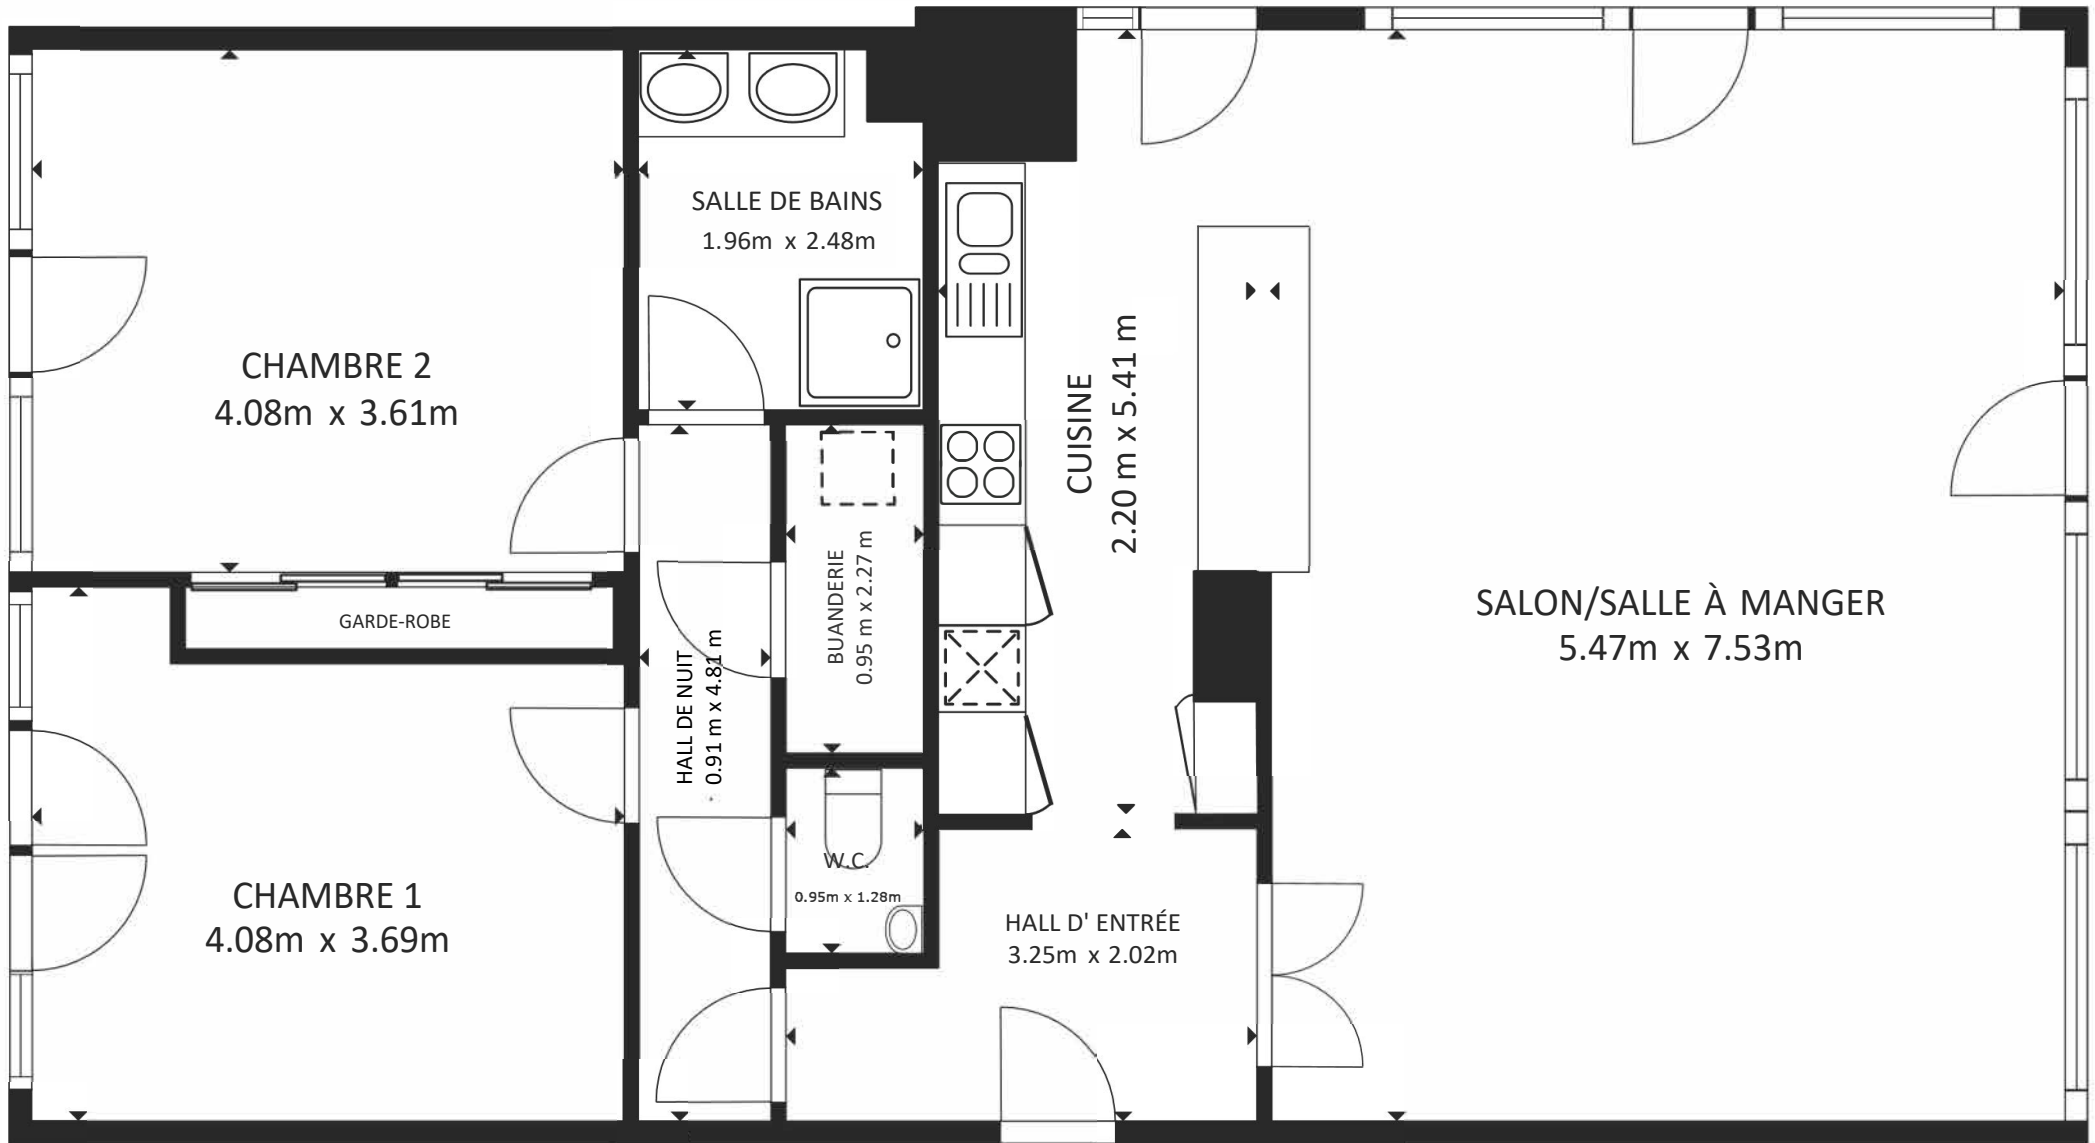

TERRASSE

TERRASSE

TERRASSE

8ème ÉTAGE

Plan transmis à titre informatif et non contractuel

DOR & BLEUS  
L'ART DE L'IMMOBILIER

SURFACE INTERIEURE BRUTE

8ème ÉTAGE 104.7 m<sup>2</sup>

SURFACE TOTALE: 104.7 m<sup>2</sup>

LES TAILLES ET DIMENSIONS SONT APPROXIMATIVES, LES DONNÉES RÉELLES PEUVENT VARIER