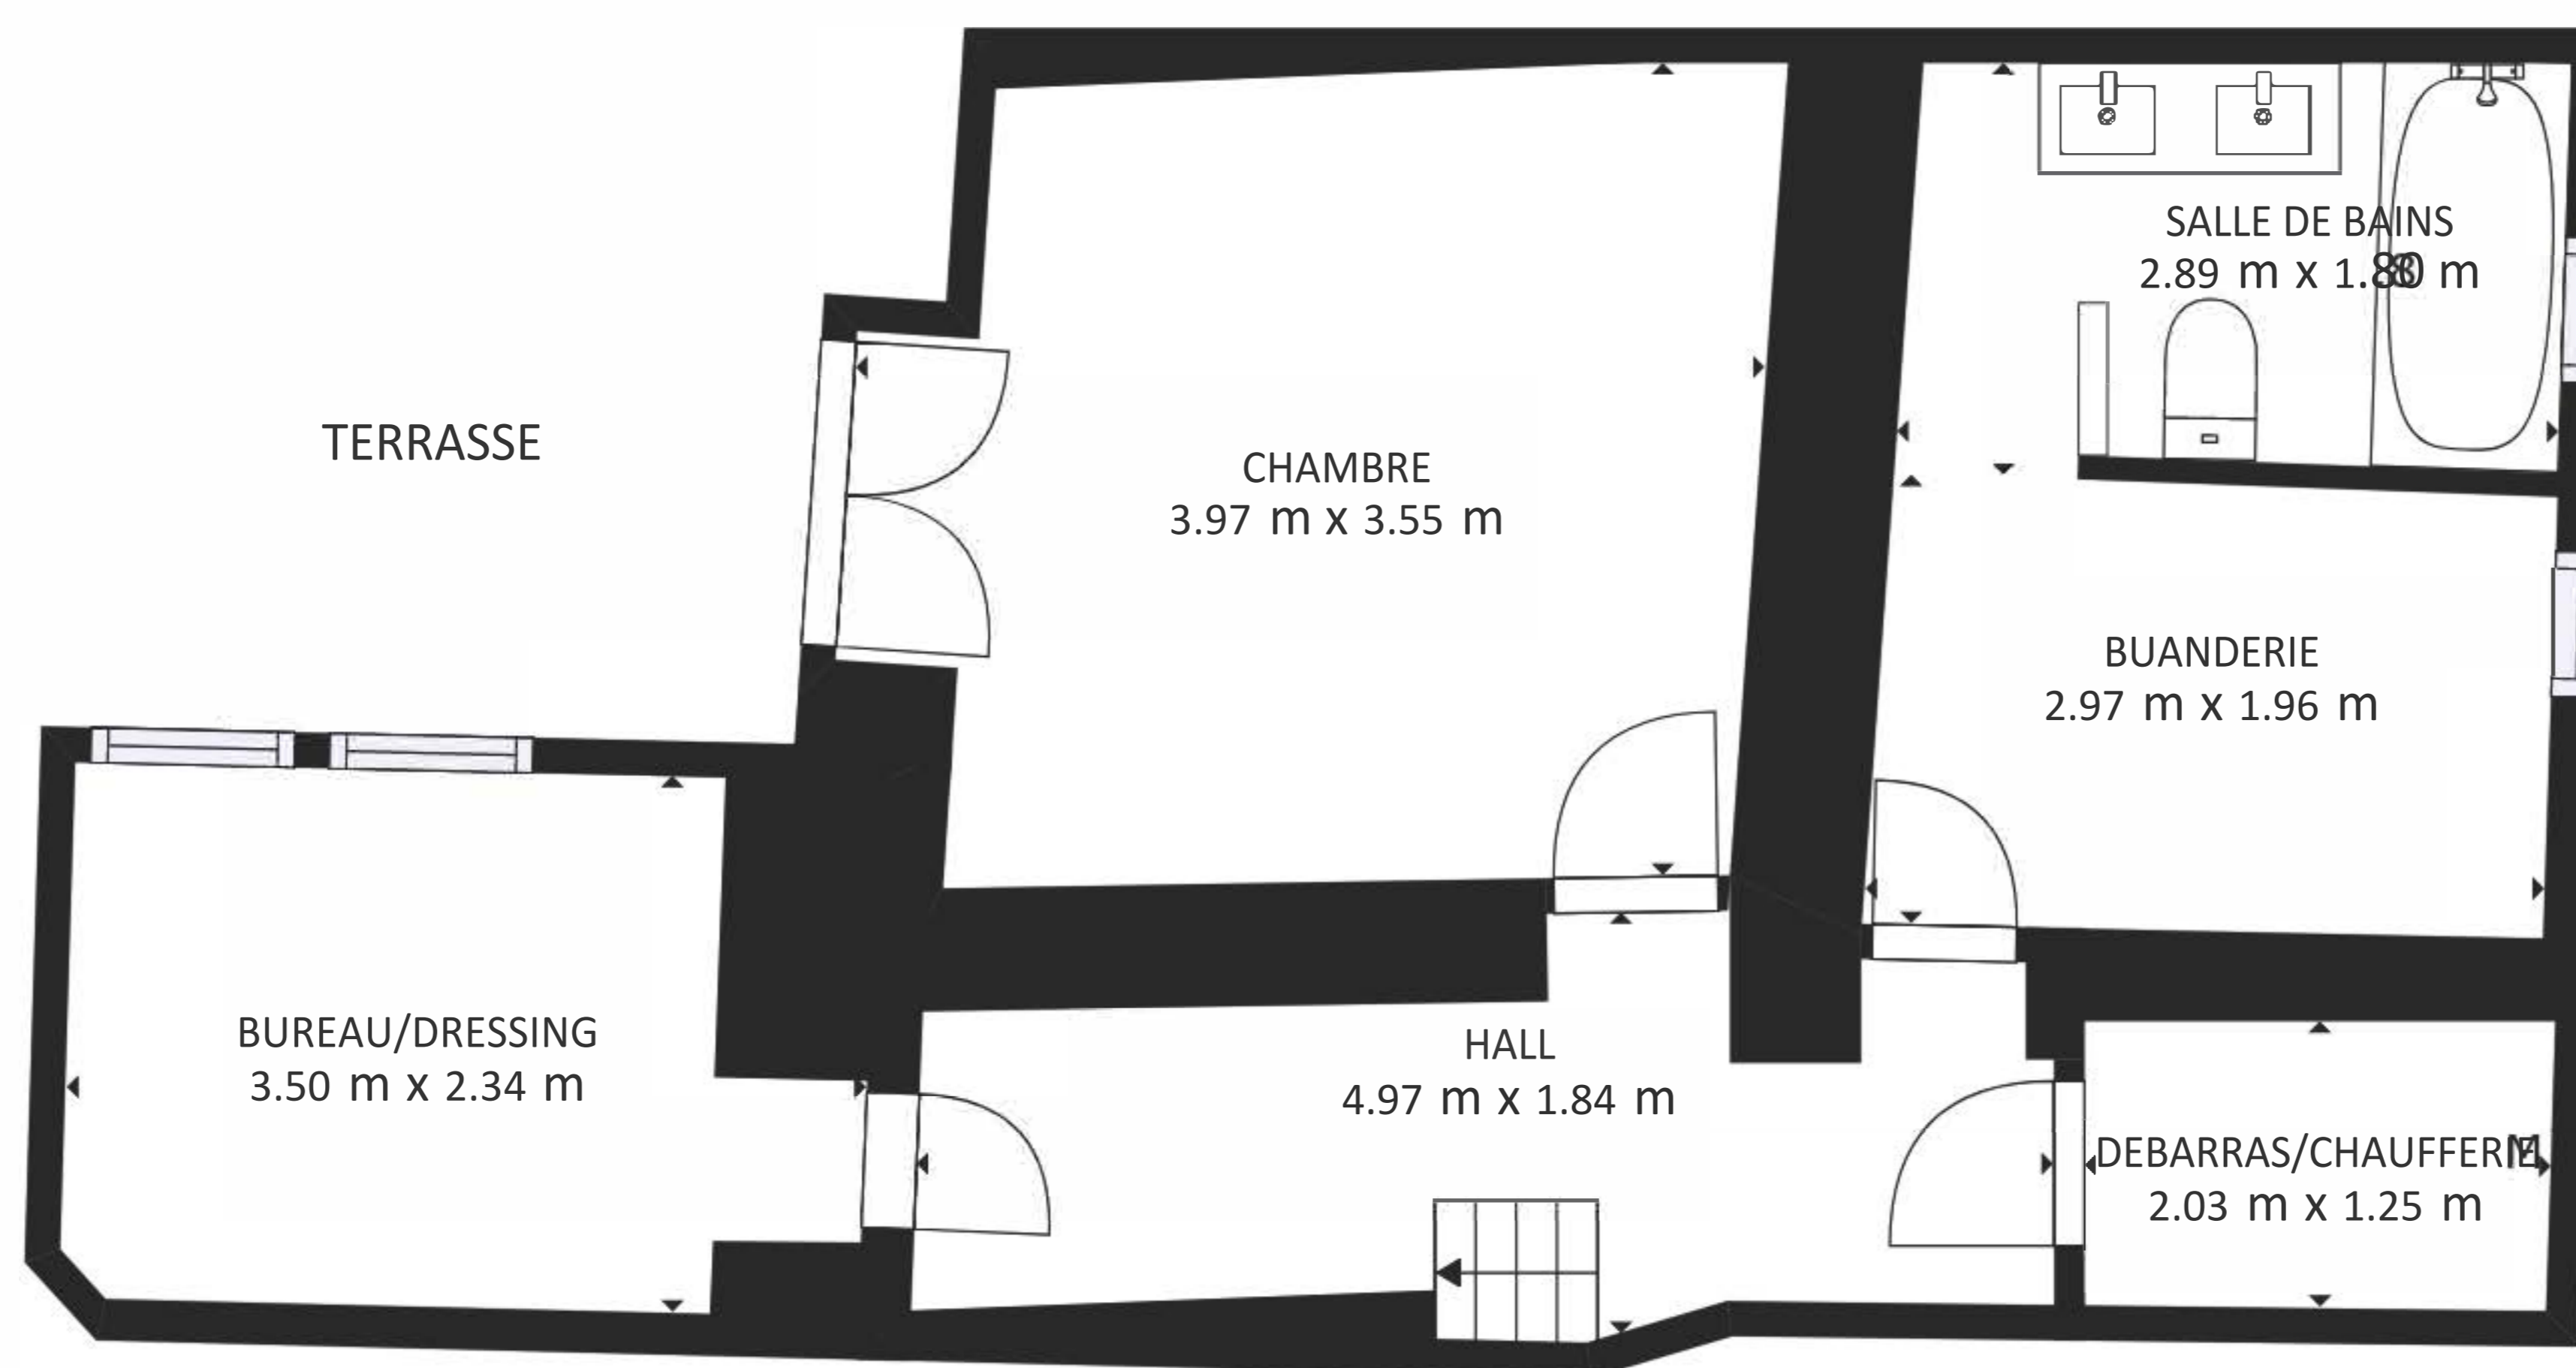

REZ-DE-CHAUSSEE

SOUS-SOL

SURFACES INTERIEURES BRUTES :
 SOUS-SOL : 48 m², REZ-DE-CHAUSSEE : 45 m²
 TOTAL: 93 m²

SIZES AND DIMENSIONS ARE APPROXIMATE, ACTUAL MAY VARY.