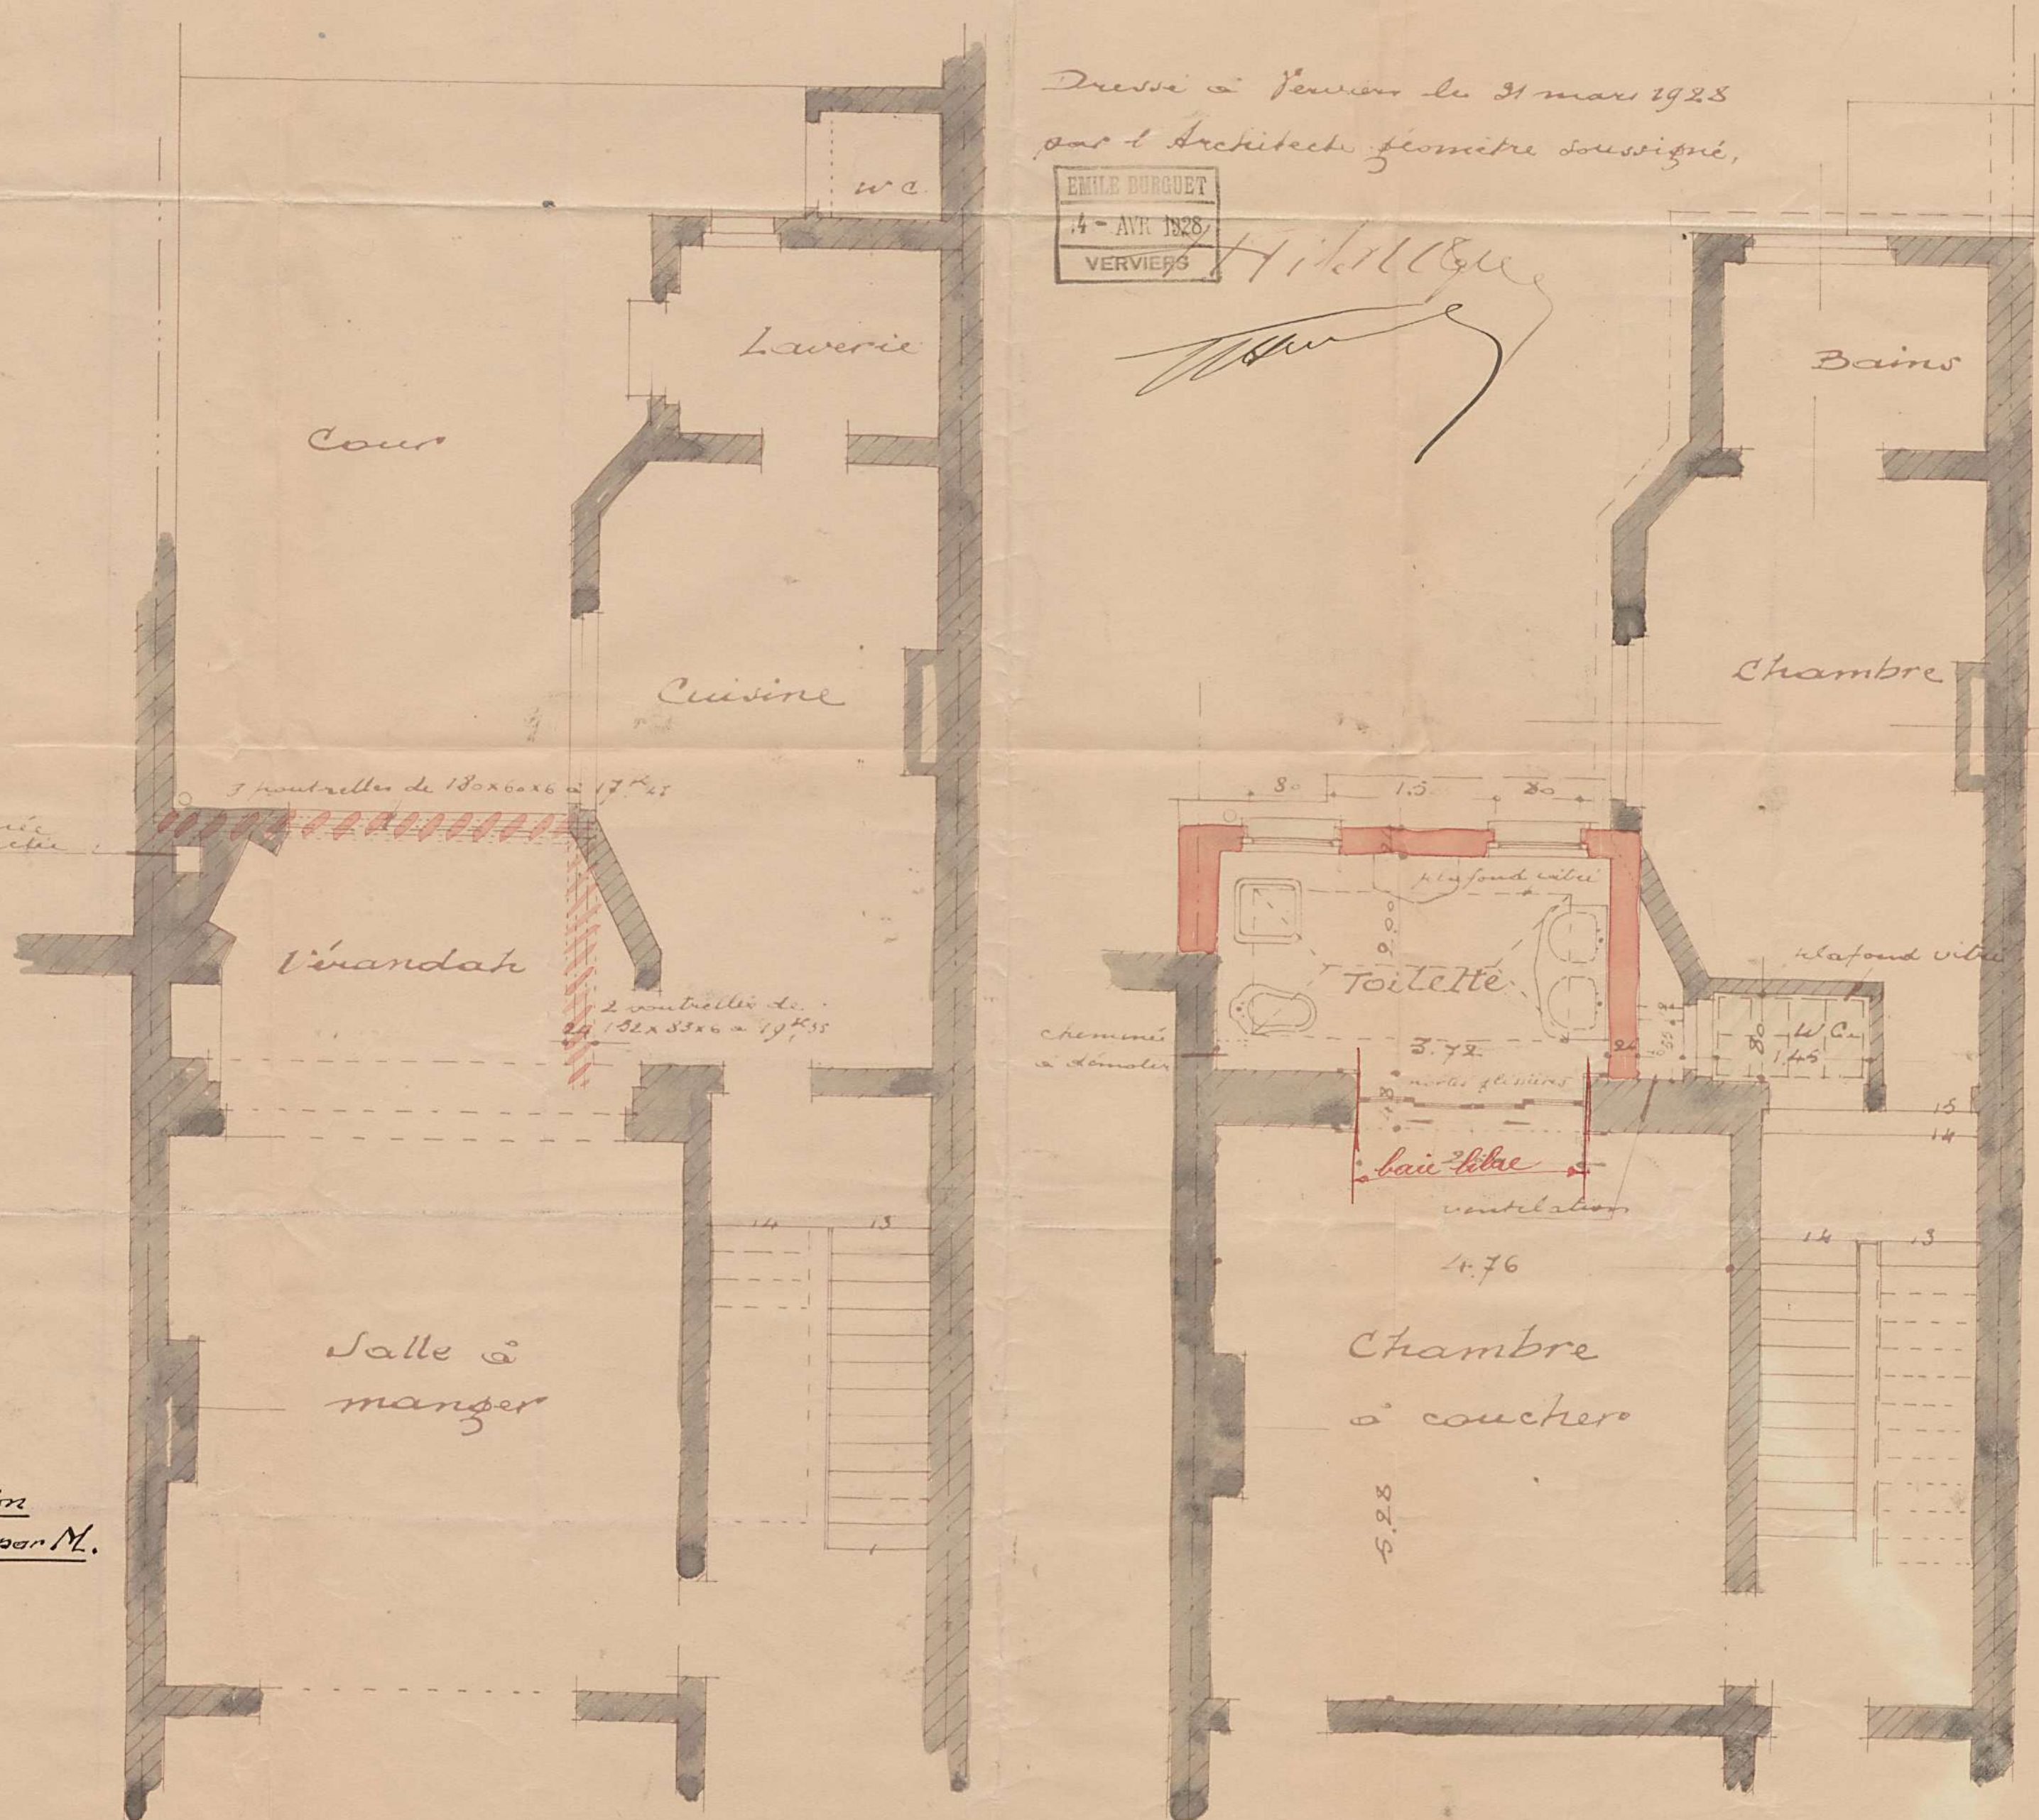

# Projet de construction d'un cabinet de Toilette 11 rue Nysten à Liège, pour le compte de Monsieur Fberve de Liège

Coupe

Facade vers cour

Plan de situation  
à l'échelle de 5<sup>m</sup>/m par M.

Rez-de-chaussée

Premier Etage

Echelle 2cm. par M.