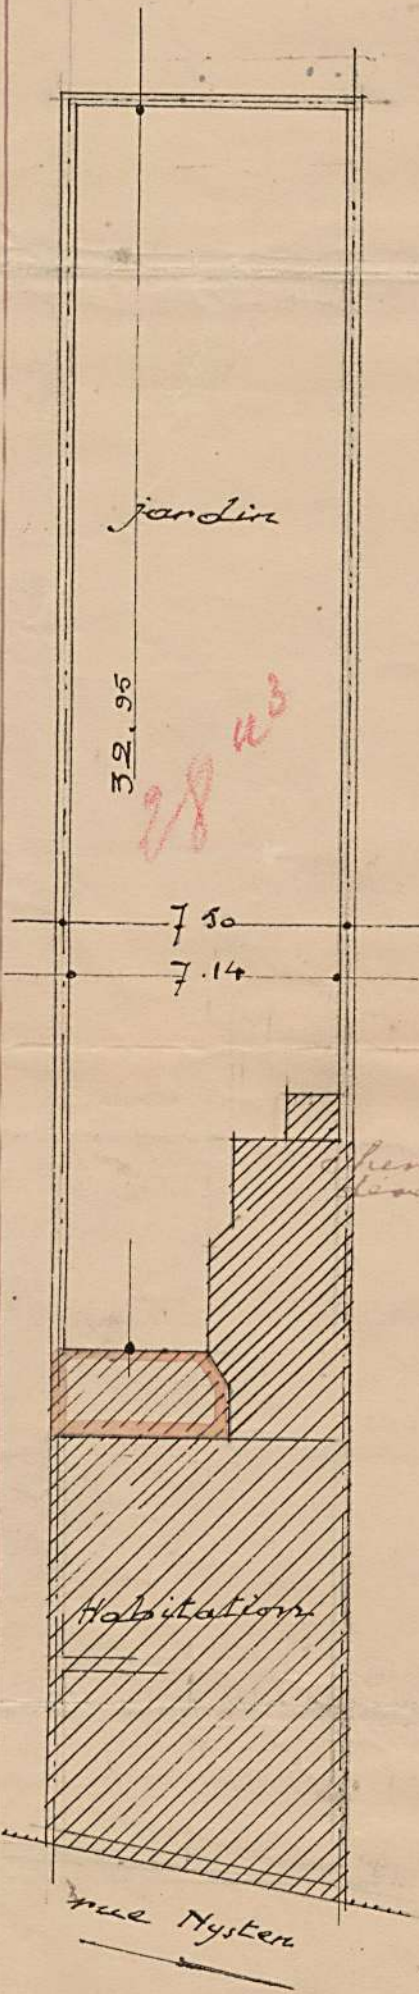

# Projet de construction d'un cabinet de Toilette 11 rue Nysten à Liège, pour le compte de Monsieur Fberve de Liège

Coupe

Facade vers cour

Plan de situation  
à l'échelle de 5<sup>m</sup>/m par M.

Rez-de-chaussée

Premier Etage

Echelle 2cm. par M.