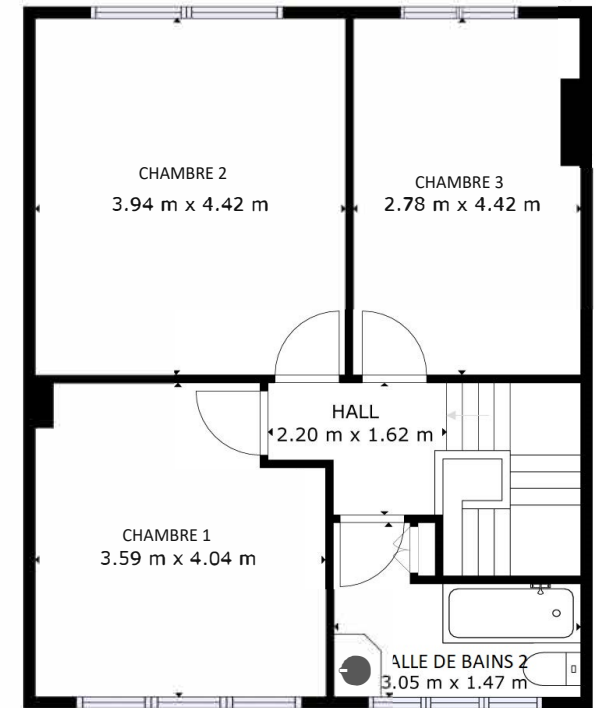

REZ-DE-CHAUSSEE

1er ETAGE

2ème ETAGE

SURFACES INTERIEURES BRUTES

REZ: 35 m², 1er étage: 59 m², 2ème étage: 59 m²
 surface non comprise GARAGE 24 m²

TOTAL: 153 m²

SIZES AND DIMENSIONS ARE APPROXIMATE, ACTUAL MAY VARY.