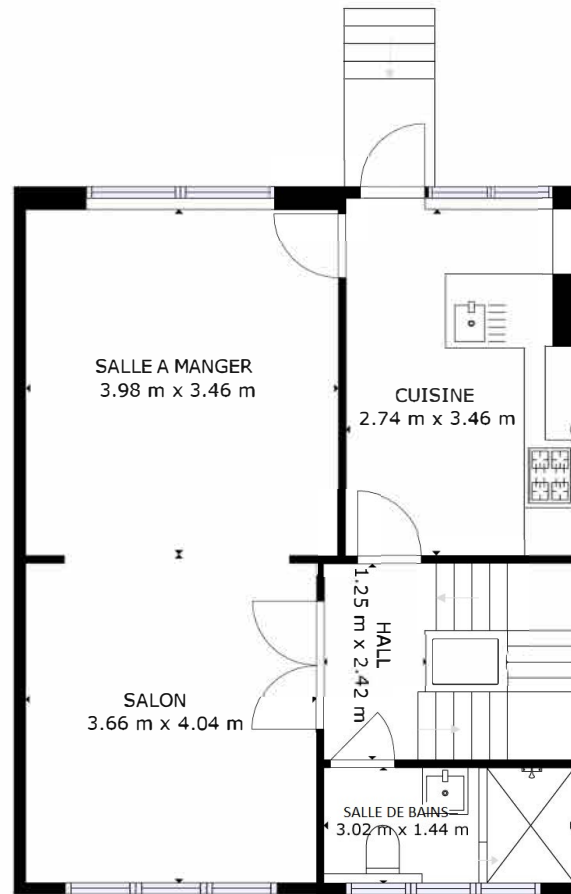

REZ-DE-CHAUSSEE

1er ETAGE

2ème ETAGE

SURFACES INTERIEURES BRUTES

REZ: 35 m², 1er étage: 59 m², 2ème étage: 59 m²
 surface non comprise GARAGE 24 m²

TOTAL: 153 m²

SIZES AND DIMENSIONS ARE APPROXIMATE, ACTUAL MAY VARY.