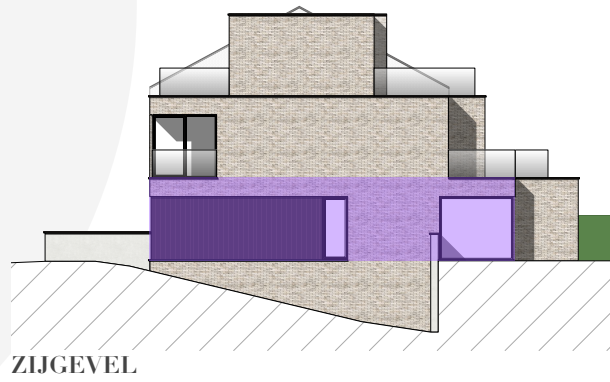

APP. A0.1

bruto opp.: 115,07m²

terras: 10,38m²

tuin: 60,99m²

Drieskens
& Dubois
ARCHITECTEN

ZIJGEVEL

ACHTERGEVEL

VOORGEVEL

Montenakenweg

Zerkingen