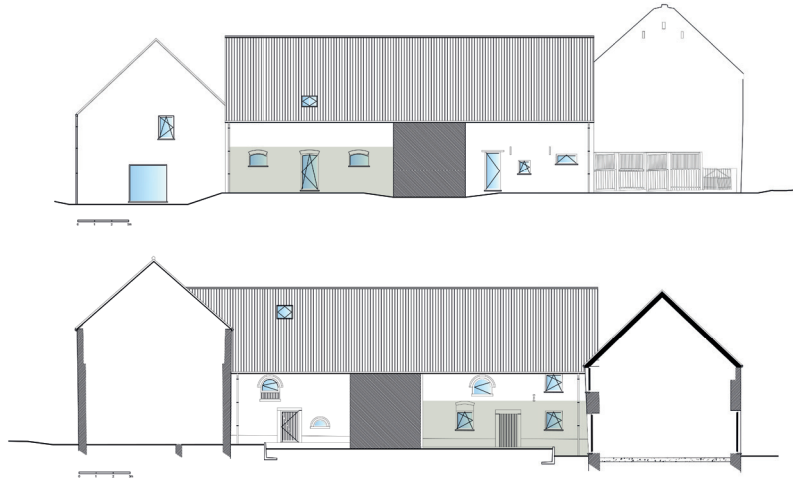

LES ANCIENS

MONUMENTAAL WONEN - OVERHOF

WONING 9 GELIJKVLOERS

2 slaapkamers

bruto bewoonbare opp.
105,12 m²

terras	tuin
18,97 m ²	72,95 m ²