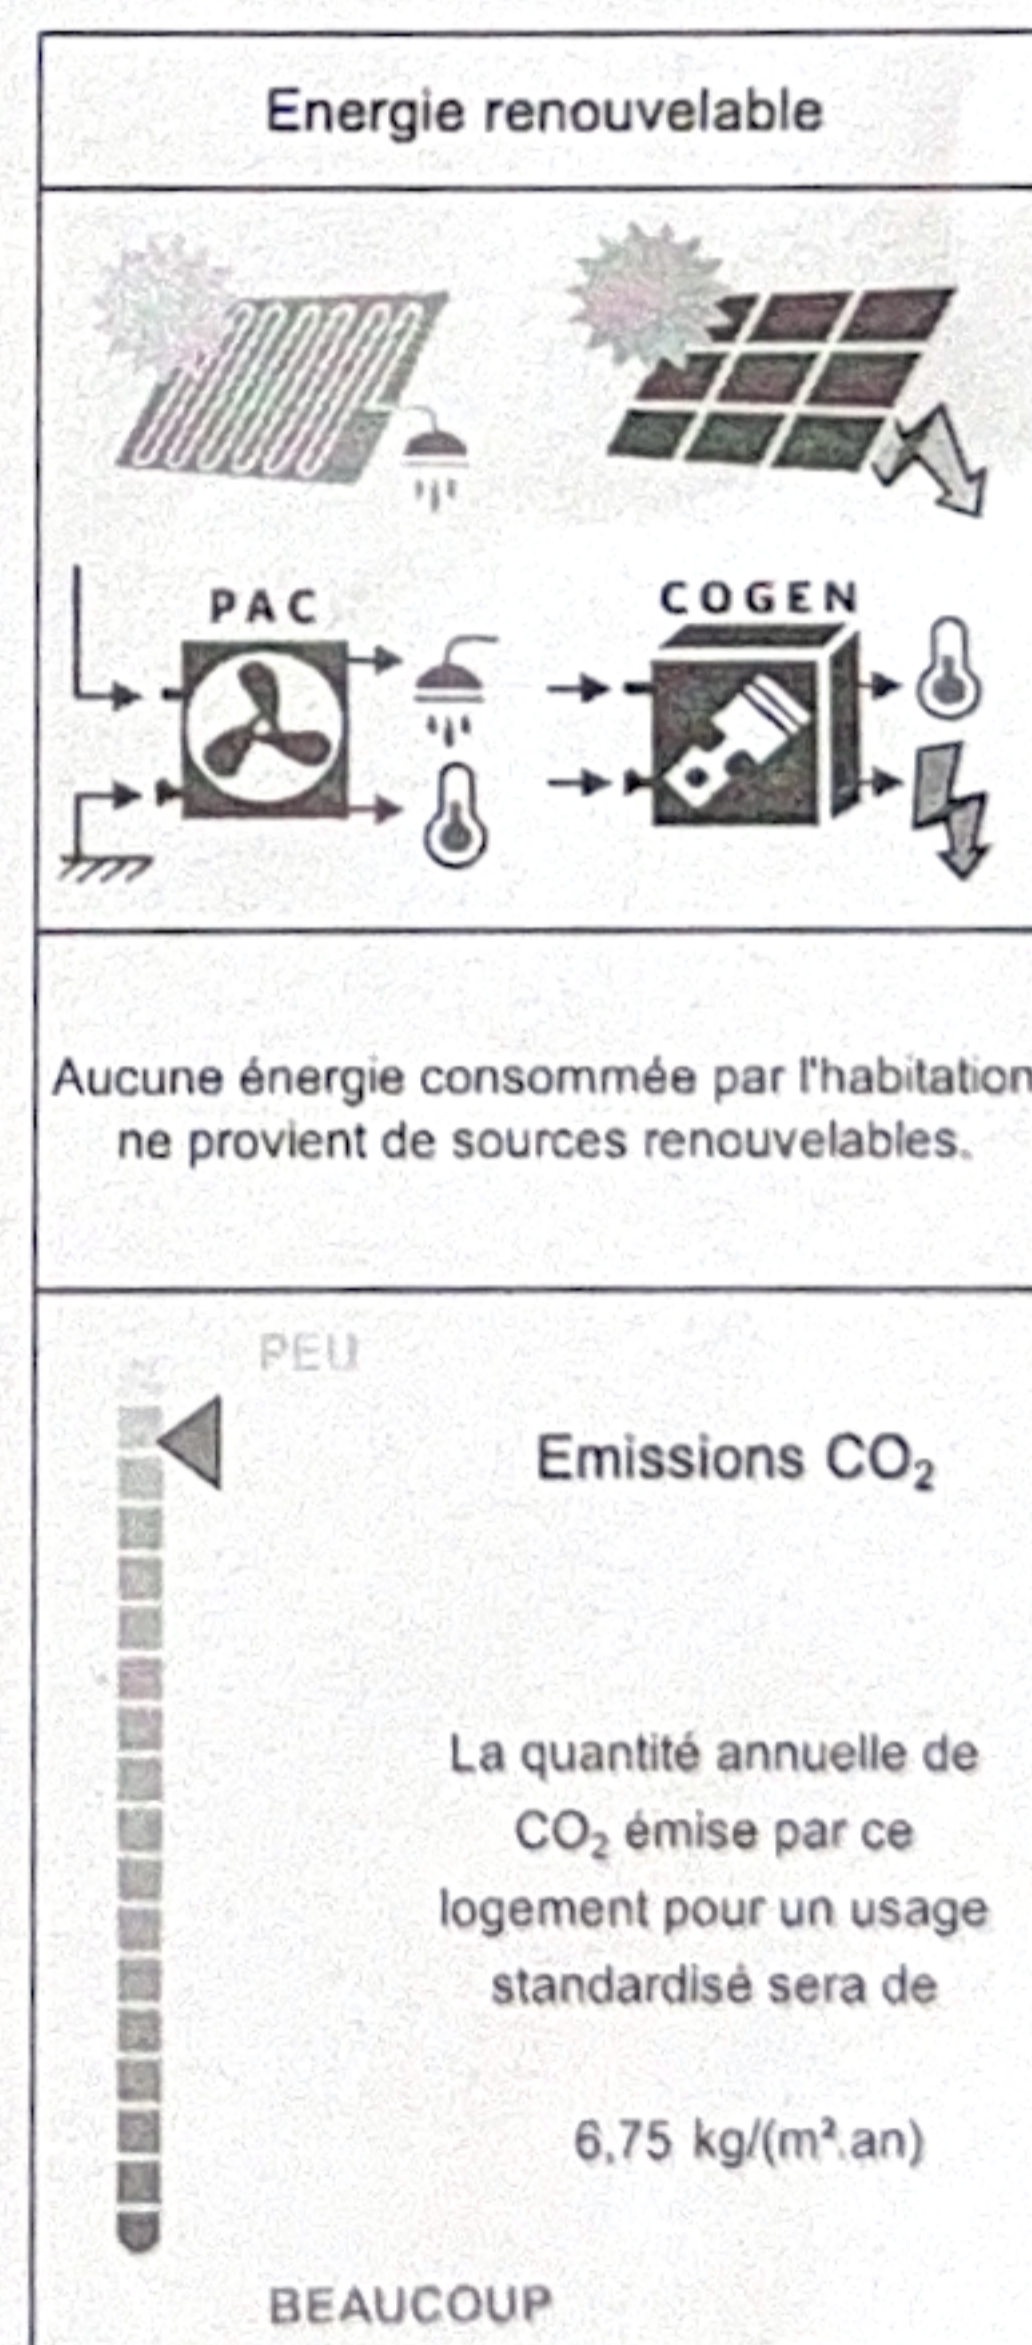

Indicateurs spécifiques

Consommation d'énergie primaire

Consommation d'énergie primaire annuelle par m²	44,15	[kWh_{EP}/(m².an)]
Consommation d'énergie primaire annuelle totale	3.085	[kWh_{EP}/an]