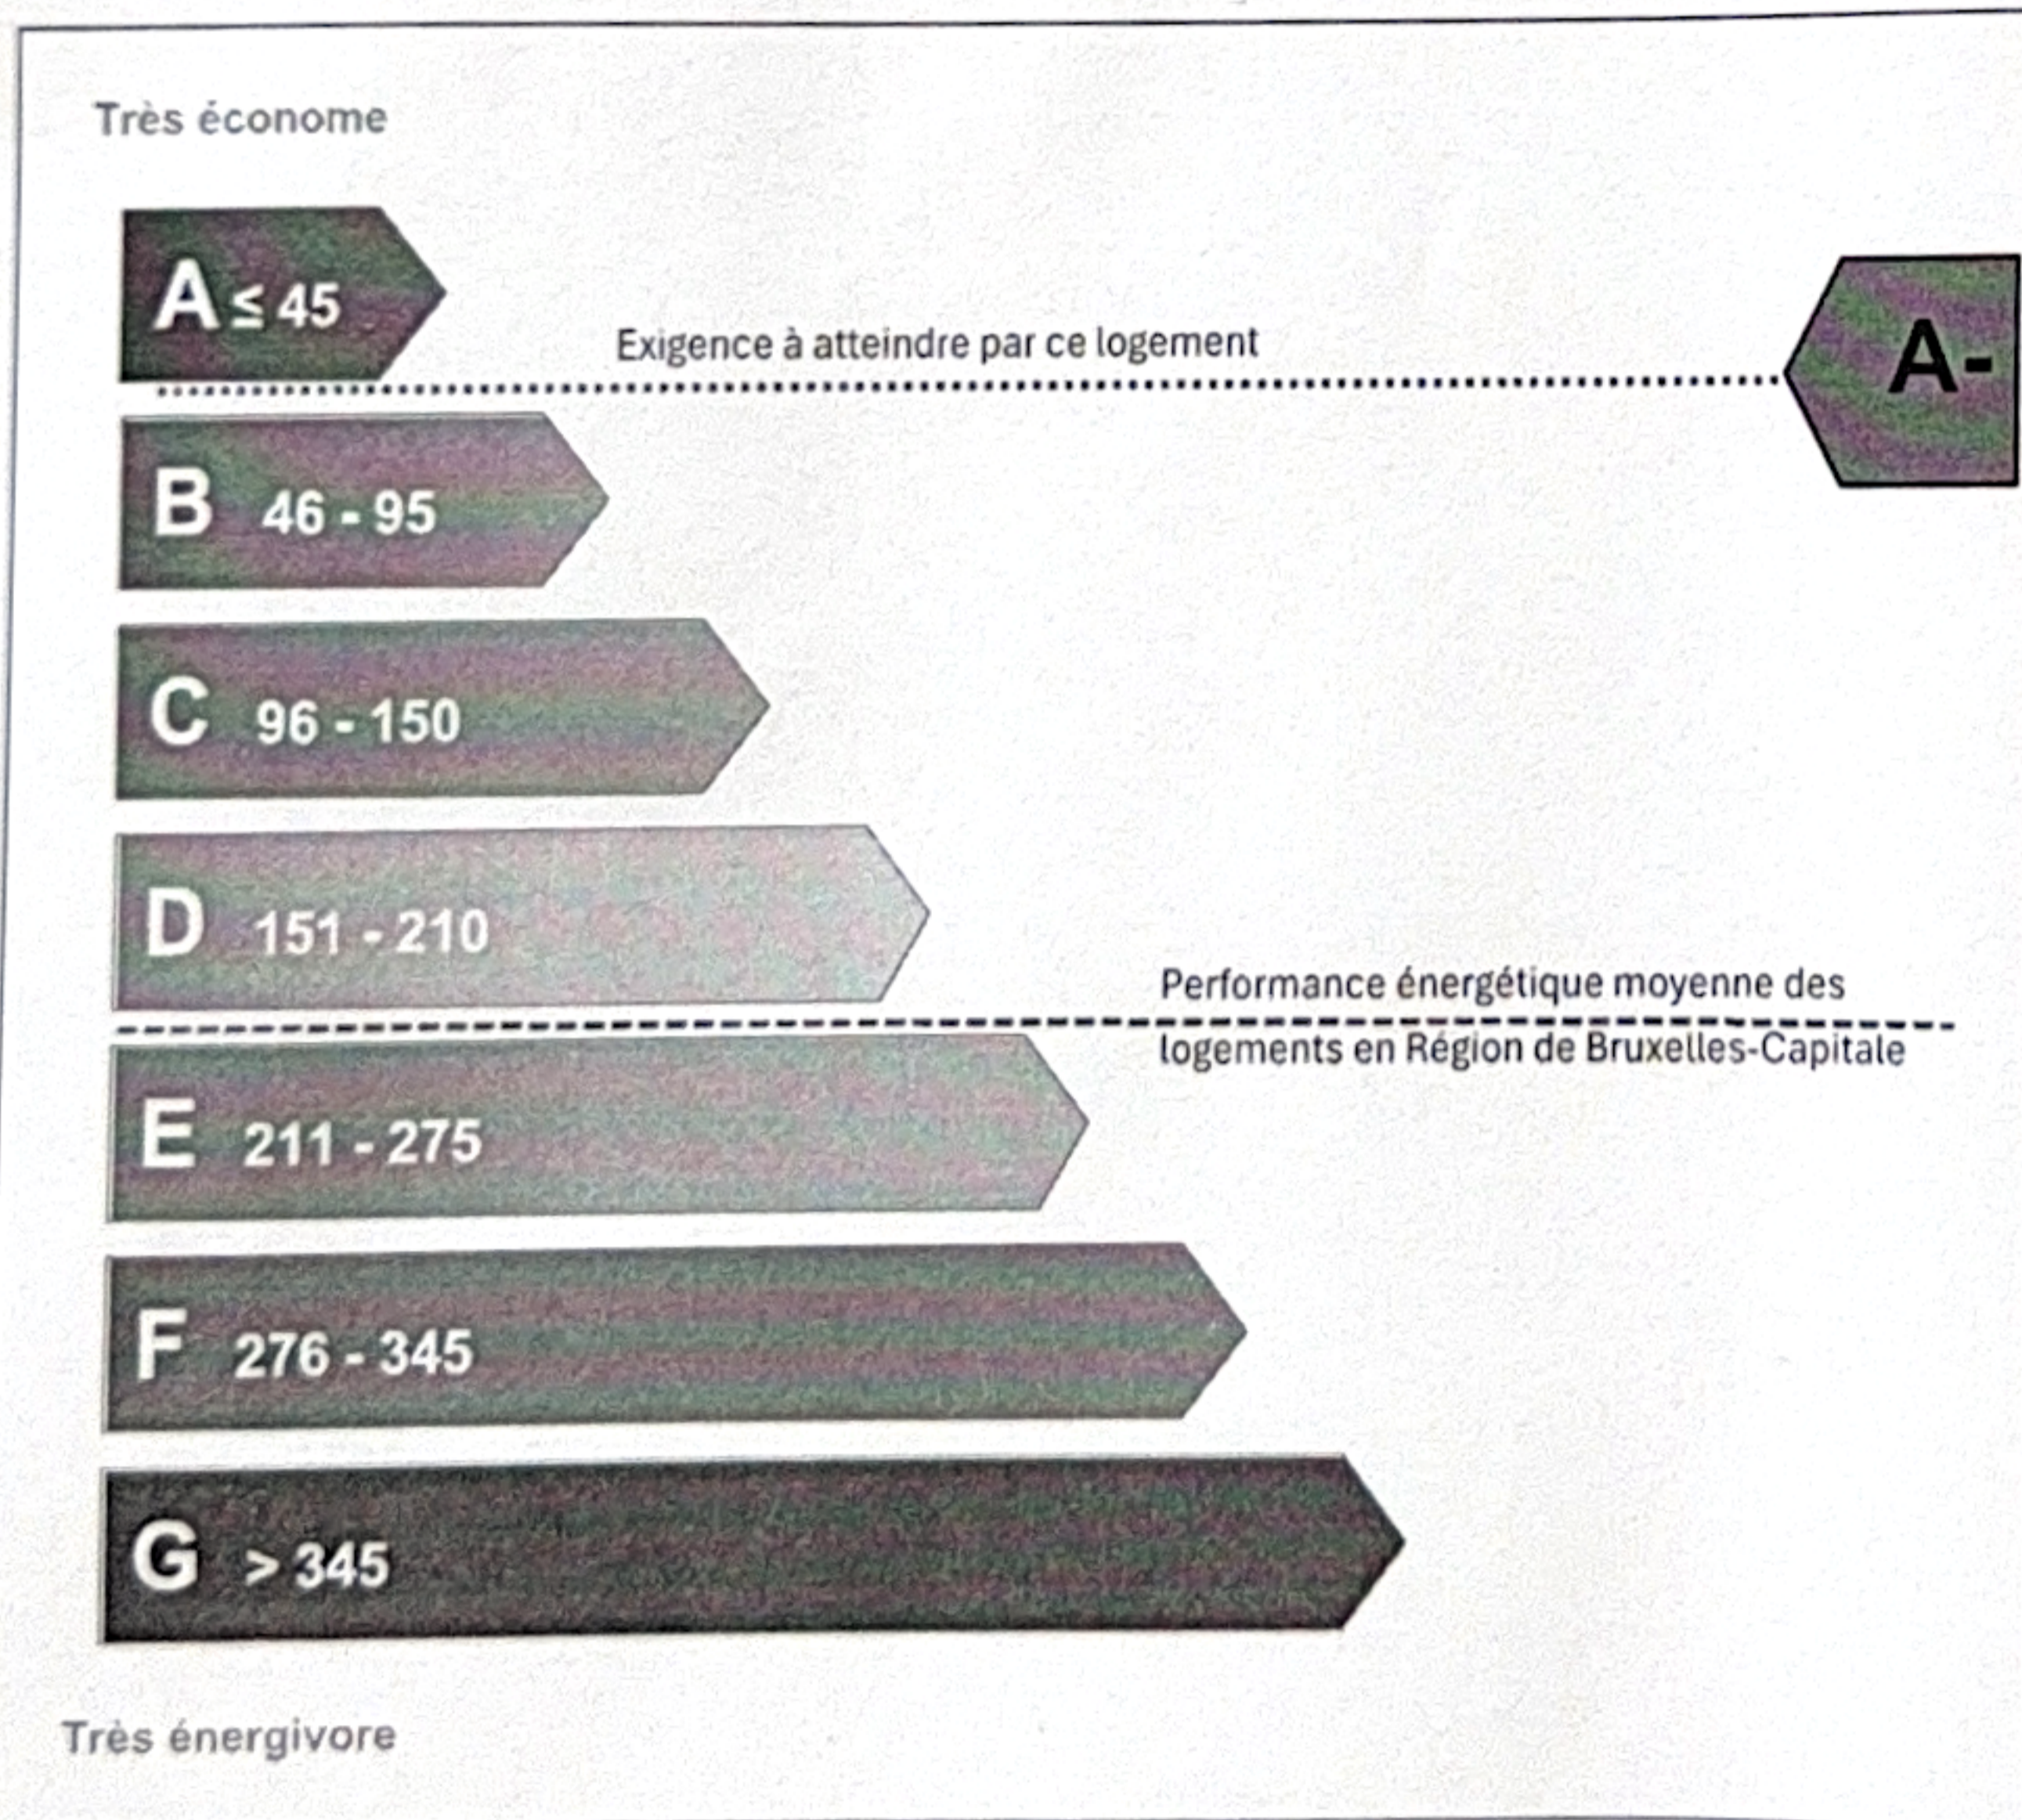

Indicateurs de performance énergétique de l'habitation

Classe énergétique