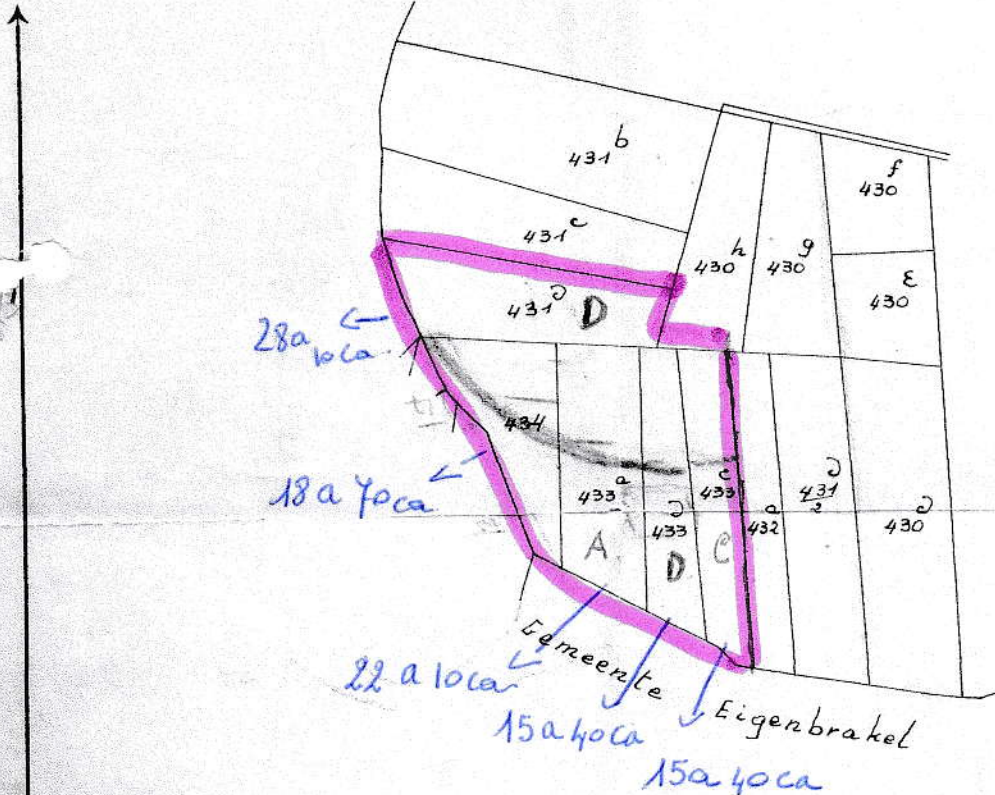

Uittreksel

uit het kadastraal plan van de Gemeente Dworp

Sectie D

N

SCHAAL: 1/2500

Kosten :	F	c
voor ...14... percelen	67	
voor bijkom. perc.		
voor aanpalenden		
voor eigenaars		
voor oppervlakten		
TOTAAL	67	

VERBODEN NADRUK (1)

N^r 17590 van het register mod. 436

Kosten : *zevenensestig frank*

Gelijkvormig verklaard met de aanduidingen van het kadastraal plan.

Brussel, de 31-3-1900

De Inspecteur,

De Gansman

(1) De Administratie behoudt zich voor haar rechten te doen gelden voor de rechtbanken tegen dezen die dit verbod niet zouden eerbiedigen.