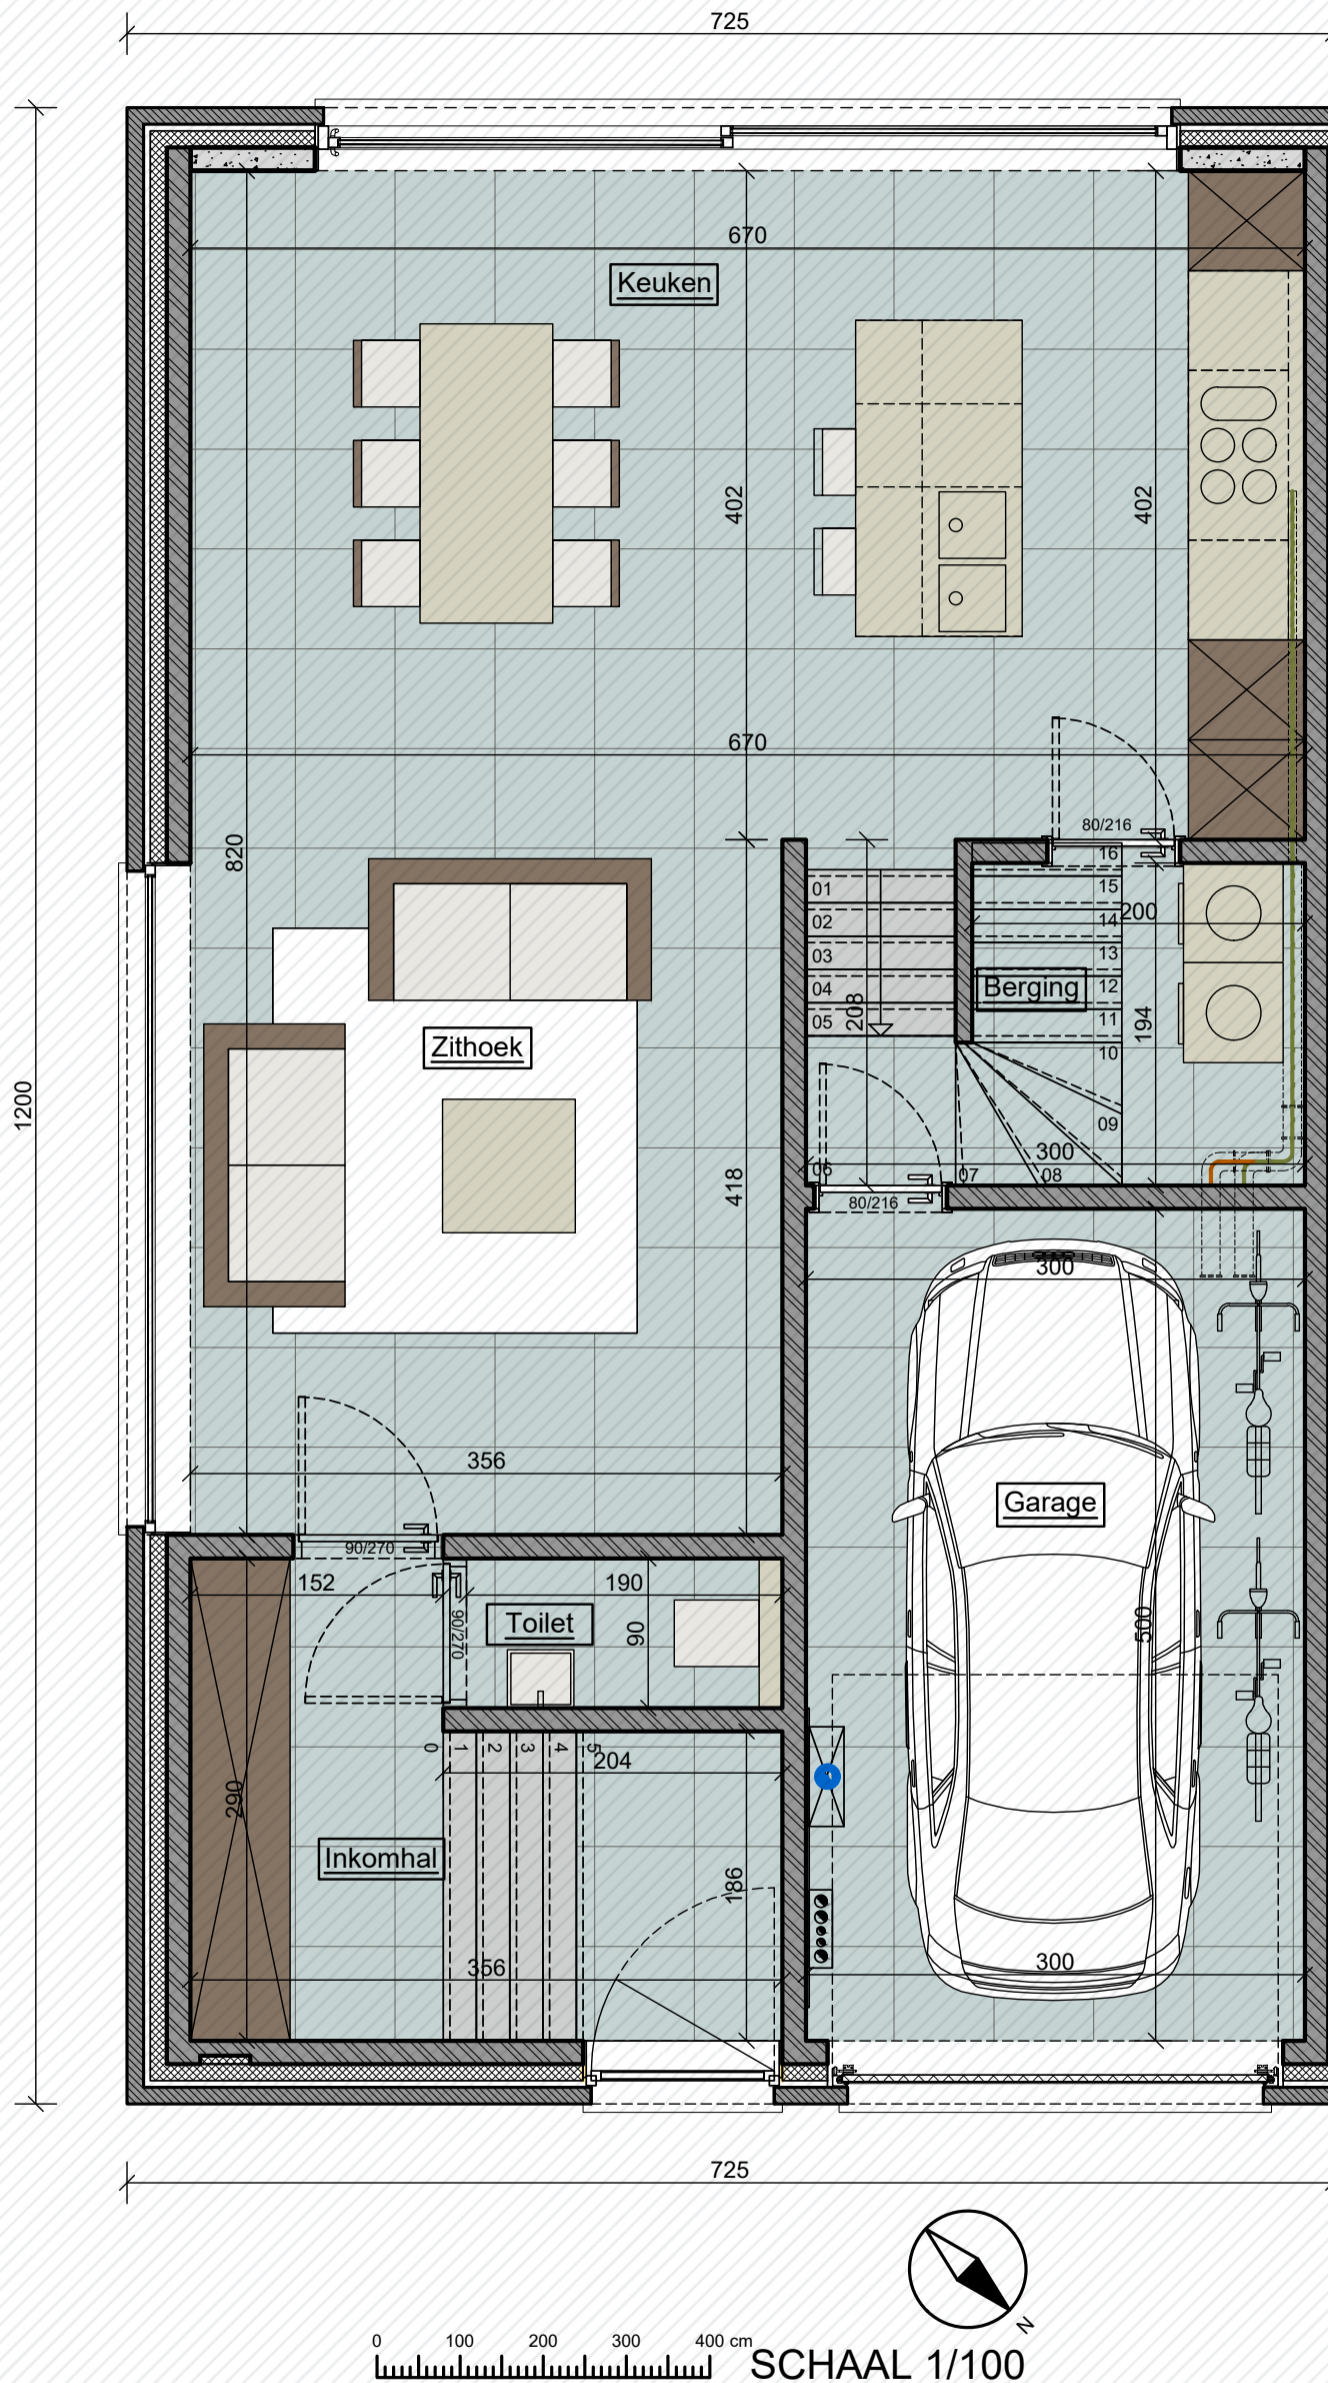

Gasthuisveld

Lot C

www.unicas.be
0488 300 301

UNICAS
UNIEK WONEN

Gasthuisveld Lot C

Gelijkvloers

Bewoonbare oppervlakte (BRUTO): 150,3 m²

Gelijkvloers: 87 m²

1^{ste} verdieping: 63,3 m²

Gasthuisveld
Lot C

Gelijkvloers

Bewoonbare oppervlakte (BRUTO): 150,3 m²

Gelijkvloers: 87 m²

1^{ste} verdieping: 63,3 m²