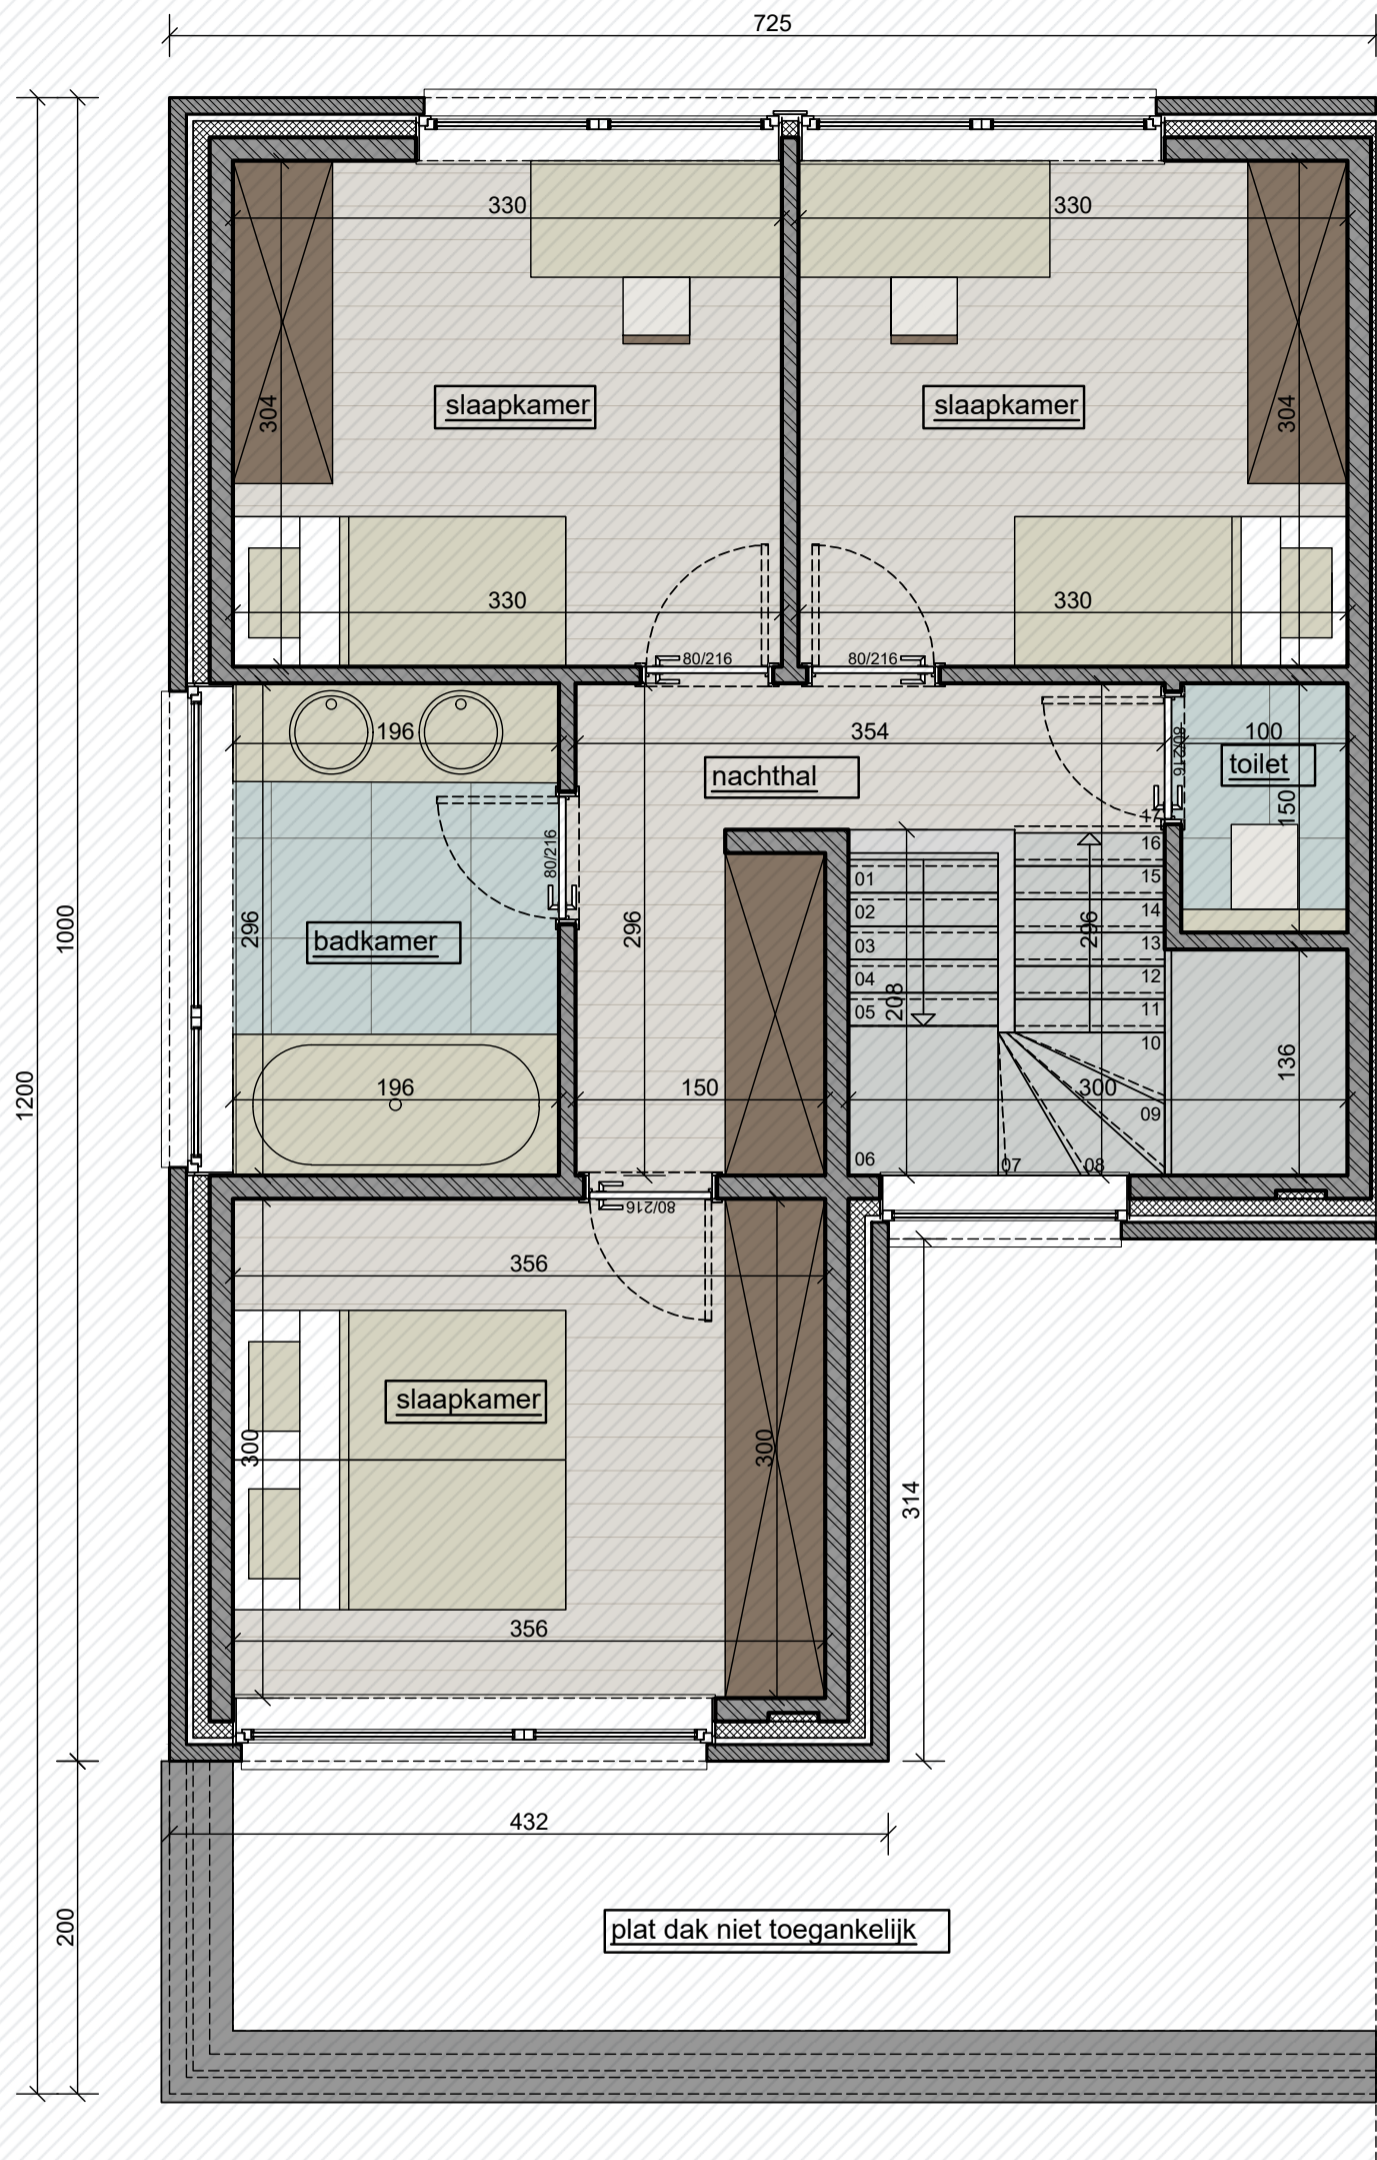

Gasthuisveld

Lot C

www.unicas.be
0488 300 301

UNICAS
UNIEK WONEN

Gasthuisveld Lot C

Gelijkvloers

Bewoonbare oppervlakte (BRUTO): 150,3 m²

Gelijkvloers: 87 m²

1^{ste} verdieping: 63,3 m²

Gasthuisveld
Lot C

Gelijkvloers

Bewoonbare oppervlakte (BRUTO): 150,3 m²

Gelijkvloers: 87 m²

1^{ste} verdieping: 63,3 m²