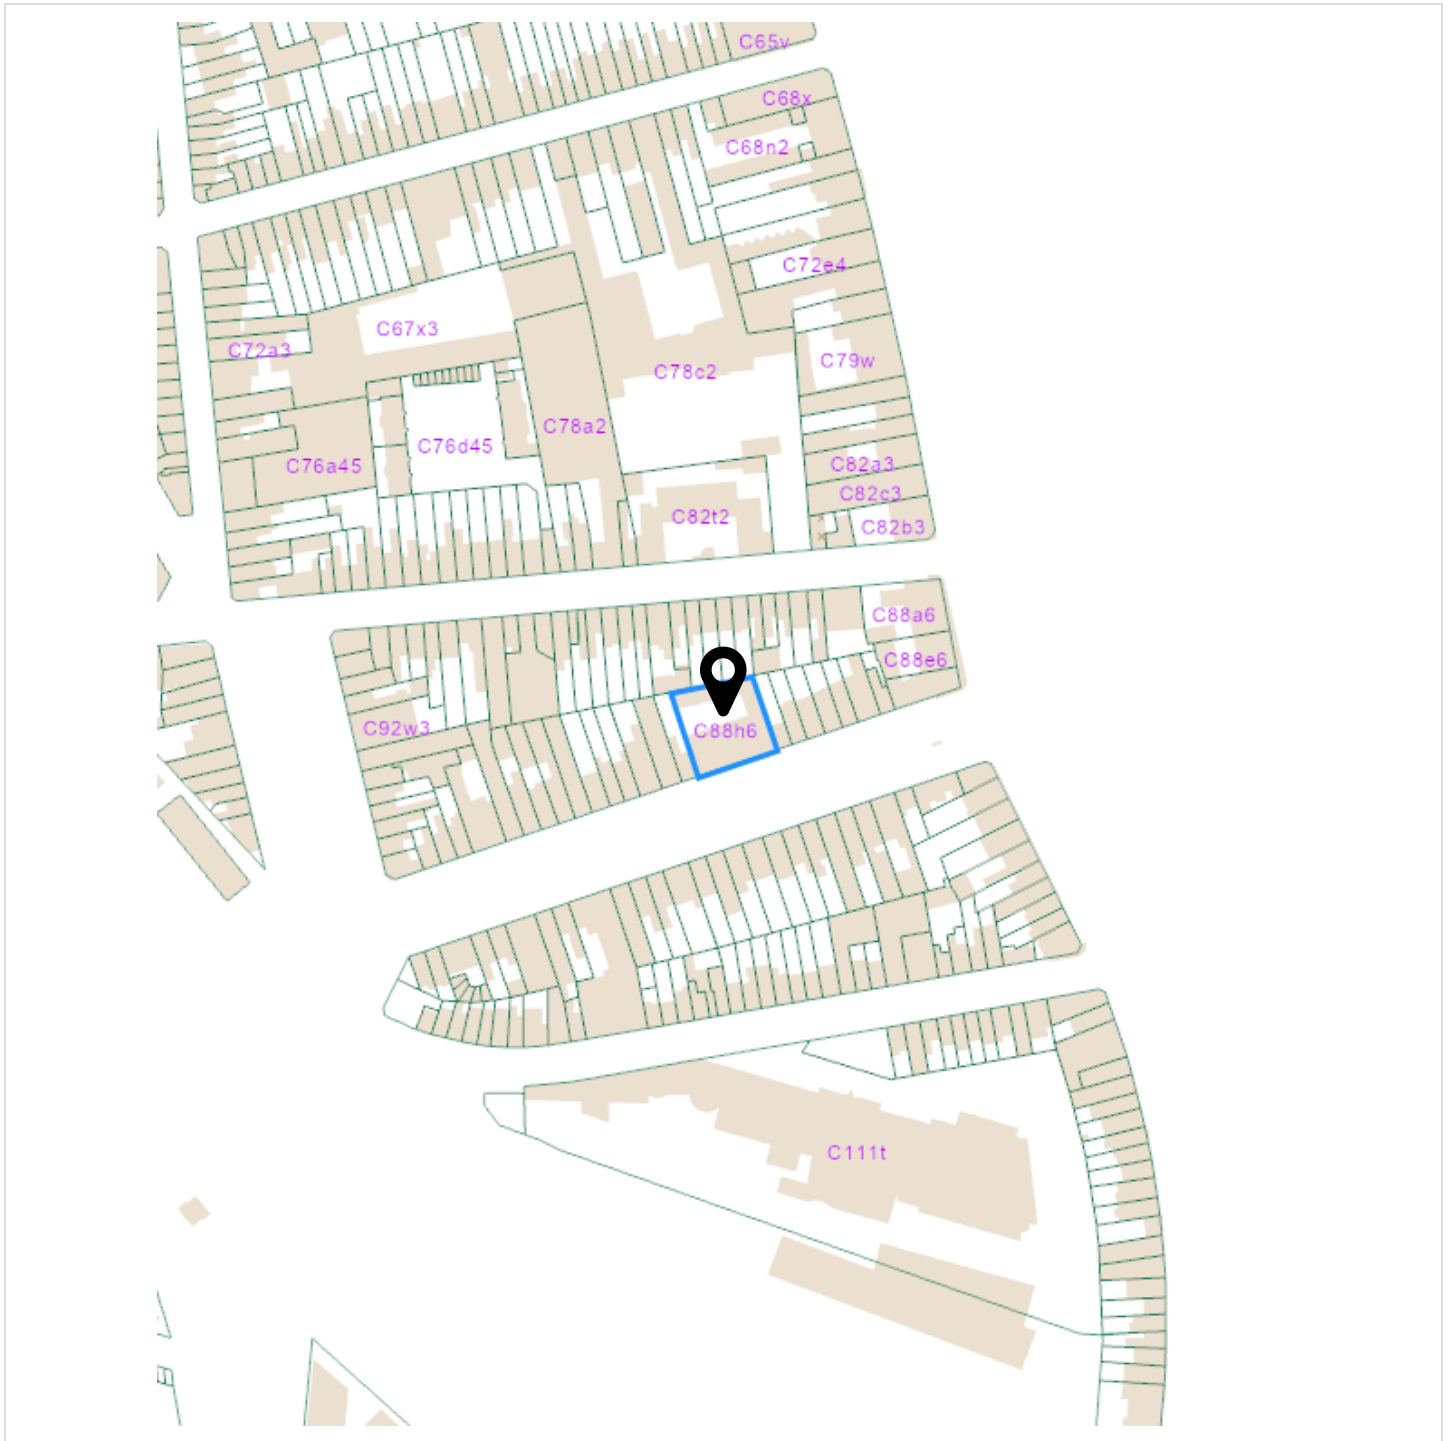

Résultat des données cadastrales

Identification et droits du propriétaire(s)

PROPRIÉTAIRE**DROIT**

- PP 1/1 -
Pleine propriété

Informations cadastrales / patrimoniales

62814 LIEGE 14 DIV État: Cadastéré Année de l'achèvement de la construction: 1972
Avenue Emile-Digneffe 35/ 37

SECTION NUMÉRO DE LA PARCELLE	PARTITION	NATURE DÉTAILS	SITUATION	SURFACE TAXABLE	P/W	CLASSIFICATION RC/HA	CODE RC	RC	FIN DISPENSE
C88/00H6	P0075	ENTITÉ PRIV.# ESS/7	Avenue Emile- Digneffe 35/ 37	0ca			2F	99€	