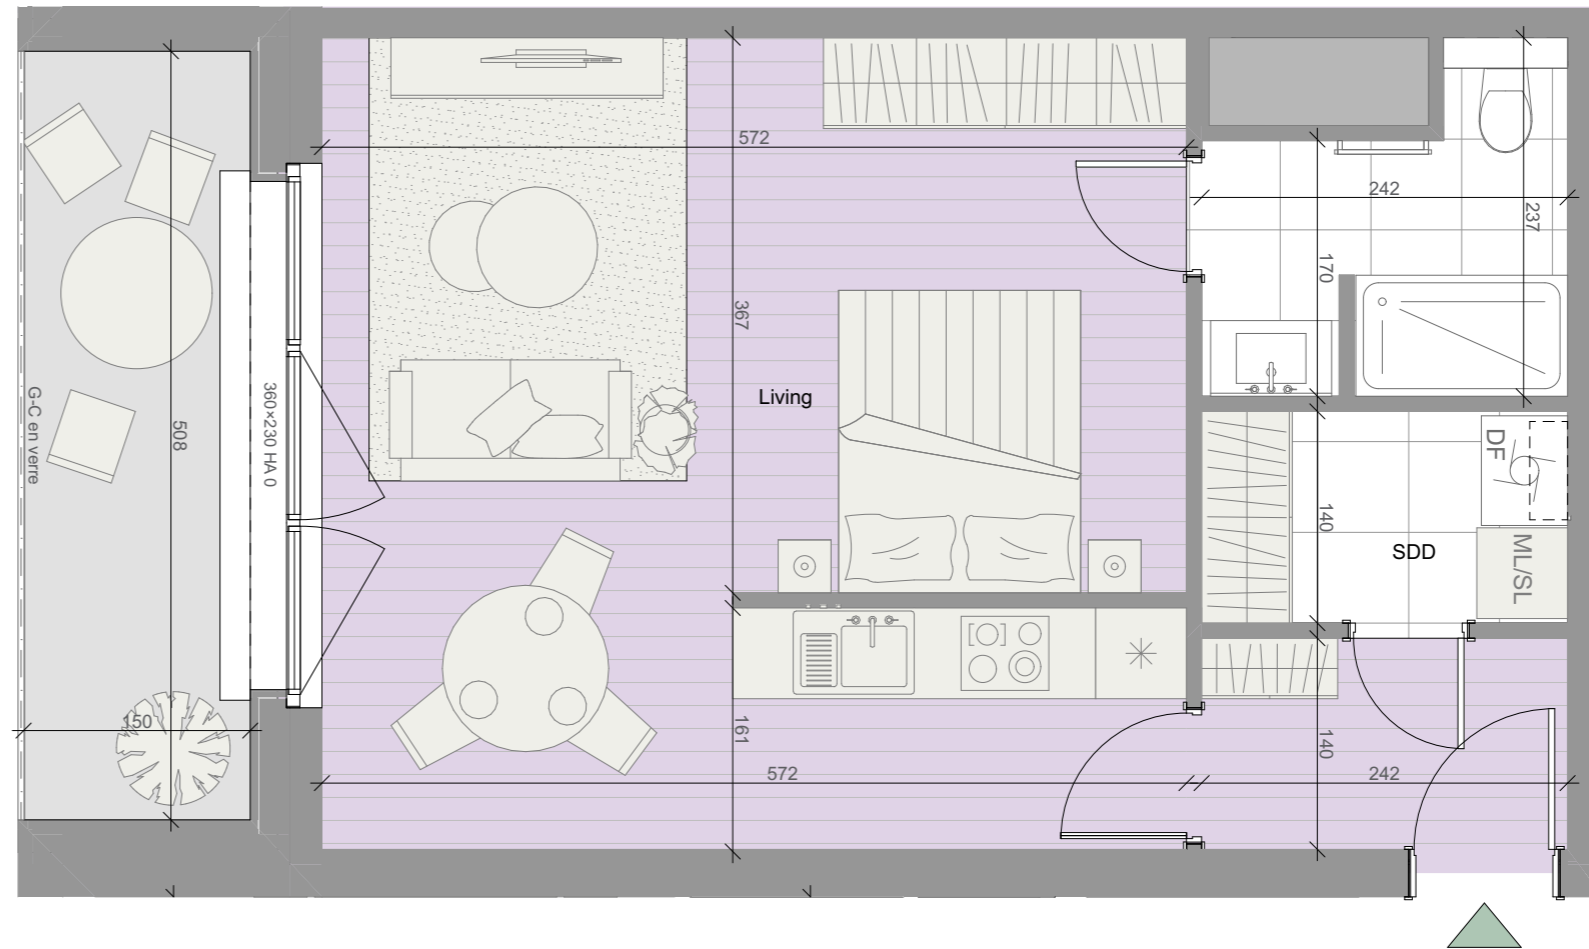

STUDIO

E445

	Etage	Verdieping	4
	Surface	Oppervlak	52 m²
	Terrasse	Terras	7 m²
	Séjour	Leefruimte	30,5 m²
	Salle de douche	Badkamer	4,5 m²
	Terrasse	Terras	7 m²

Architecte - Architect : CERAU SRL

MAITRE D'OUVRAGE - BOUWHEER

NOTES

Plan non contractuel donné à titre indicatif. Ce plan devient contractuel au moment de la signature des parties. Les cotes sont données brutes hors parachèvements. Certaines cotes et formes peuvent évoluer en phase d'exécution. Toute différence en plus ou en moins, rentrant dans les tolérances admises fera perte ou profit pour l'acquéreur sans adaptation du prix. Le mobilier est donné à titre indicatif. Les représentations de trames de sol sont données à titre symbolique. Des modifications sont susceptibles d'être apportées à ce plan en fonction des nécessités techniques et de la réalisation, notamment aux gaines techniques et éléments techniques

Réf. : 20250714 : A02