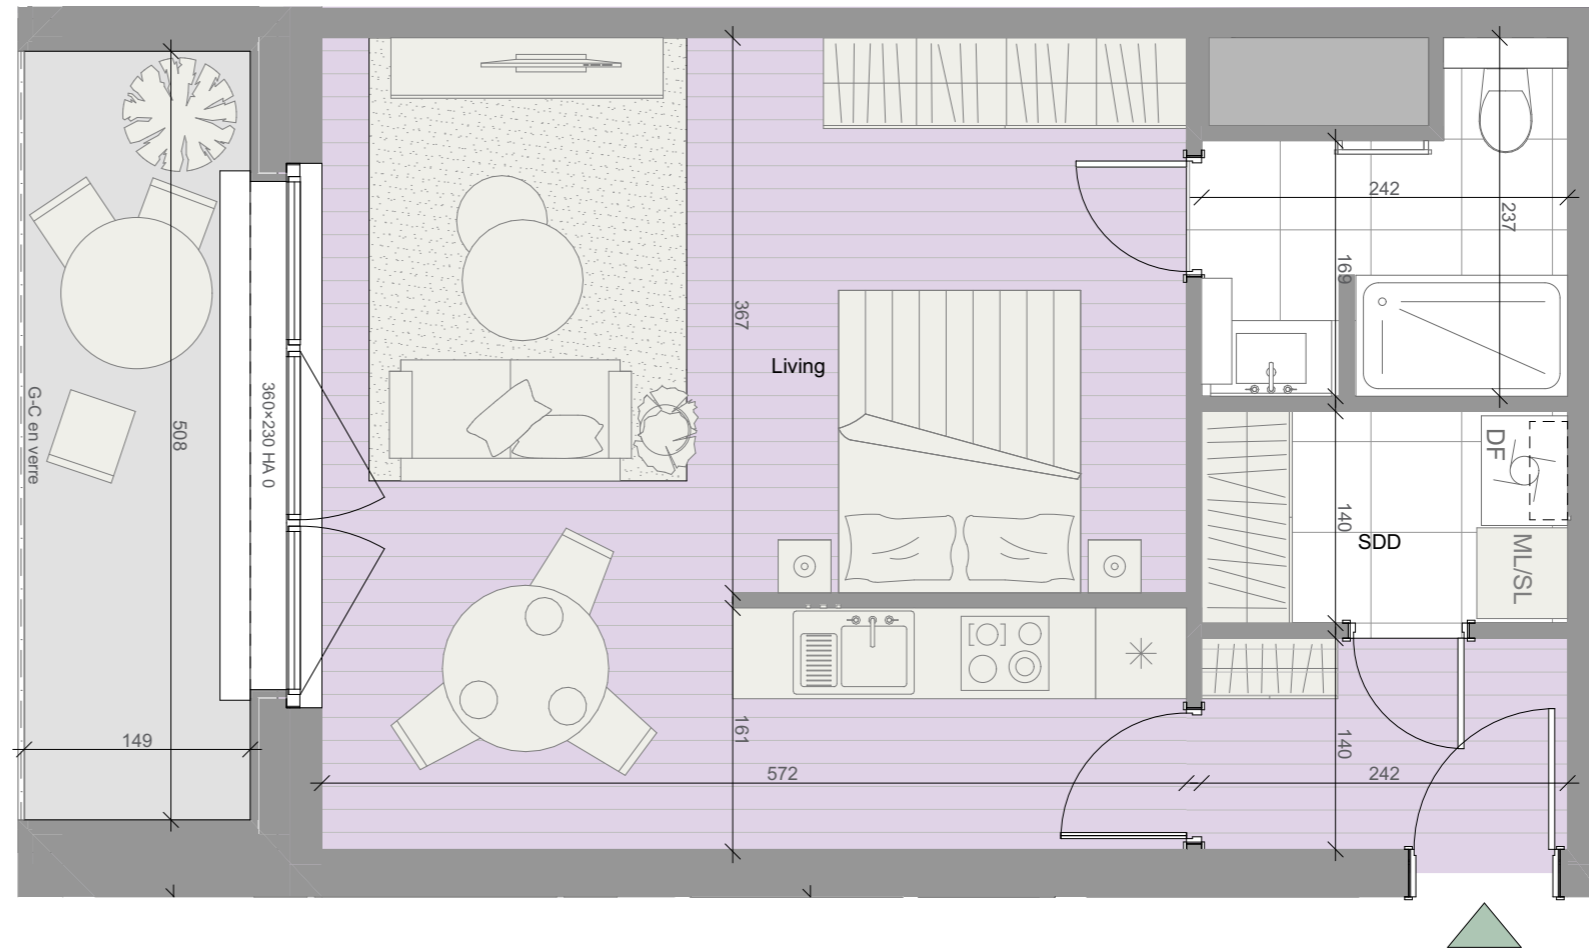

STUDIO

E425

	Etage	Verdieping	2
	Surface	Oppervlak	52 m²
	Terrasse	Terras	7 m²
	Séjour	Leefruimte	30,5 m²
	Salle de douche	Badkamer	4,5 m²
	Terrasse	Terras	7 m²

Architecte - Architect : CERAU SRL

MAITRE D'OUVRAGE - BOUWHEER

NOTES

Plan non contractuel donné à titre indicatif. Ce plan devient contractuel au moment de la signature des parties. Les cotes sont données brutes hors parachèvements. Certaines cotes et formes peuvent évoluer en phase d'exécution. Toute différence en plus ou en moins, rentrant dans les tolérances admises fera perte ou profit pour l'acquéreur sans adaptation du prix. Le mobilier est donné à titre indicatif. Les représentations de trames de sol sont données à titre symbolique. Des modifications sont susceptibles d'être apportées à ce plan en fonction des nécessités techniques et de la réalisation, notamment aux gaines techniques et éléments techniques