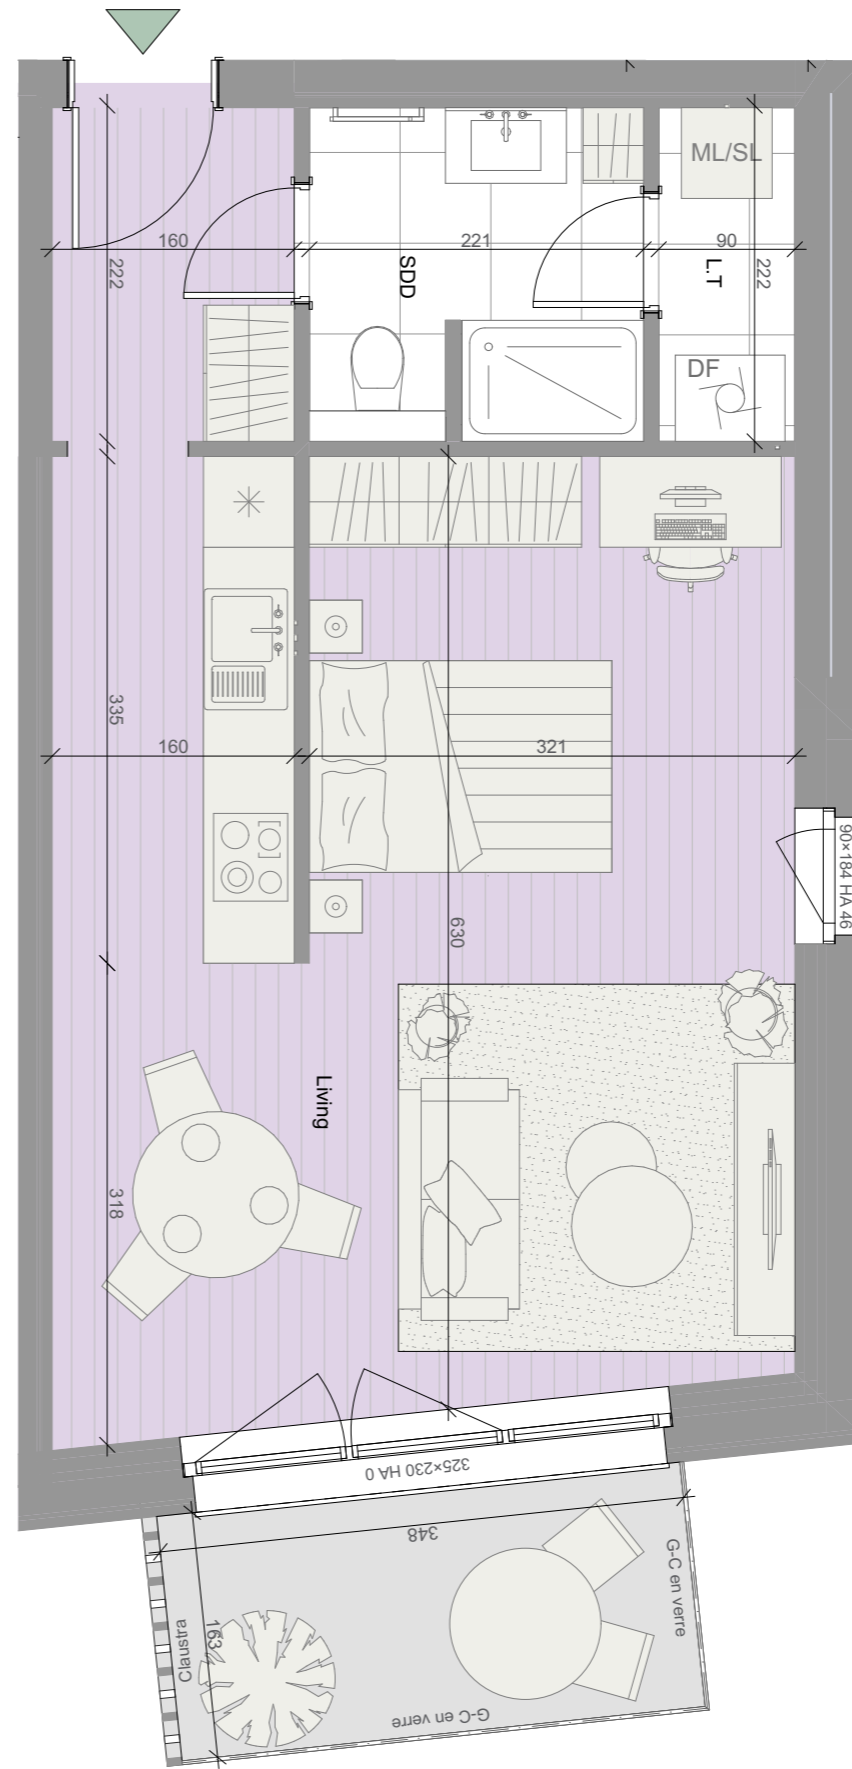

STUDIO E412

	Etage	Verdieping	1
	Surface	Oppervlak	50 m²
	Terrasse	Terras	5 m²
	Séjour	Leefruimte	34 m²
	Salle de douche	Badkamer	5 m²
	Terrasse	Terras	6 m²

Architecte - Architect : CERAU SRL

NOTES
 Plan non contractuel donné à titre indicatif. Ce plan devient contractuel au moment de la signature des parties. Les cotes sont données brutes hors parachèvements. Certaines cotes et formes peuvent évoluer en phase d'exécution. Toute différence en plus ou en moins, rentrant dans les tolérances admises fera perte ou profit pour l'acquéreur sans adaptation du prix. Le mobilier est donné à titre indicatif. Les représentations de trames de sol sont données à titre symbolique. Des modifications sont susceptibles d'être apportées à ce plan en fonction des nécessités techniques et de la réalisation, notamment aux gaines techniques et éléments techniques