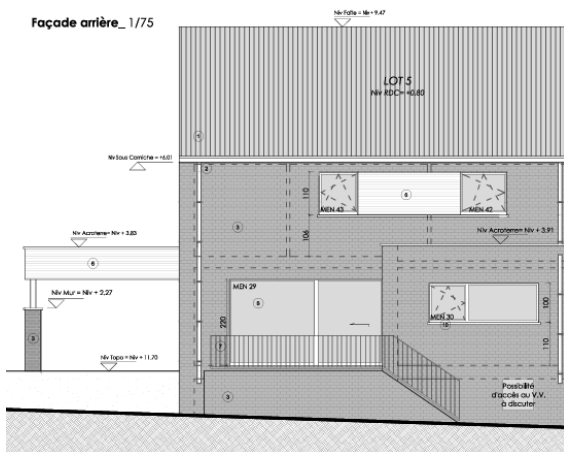

LES TROIS ETRIERS

Lot 5

Maison 3 façades, 2 SDB/SDD – 3 chambres

Surface terrain 519m²

Surface bâtie 208m²

Combles aménageables / carport

Finitions : voir cahier de charges

PREVOT
CONSTRUCTION

LES TROIS ETRIERS

Lot 5

Maison 3 façades, carport 2 SDB/SDD – 3 chambres

Surface bâtie 208m²

Façade arrière_ 1/75

LES TROIS ETRIERS

Lot 5

Maison 3 façades, 2 SDB/SDD – 3 chambres

Surface bâtie 208m²

Combles aménageables / carport