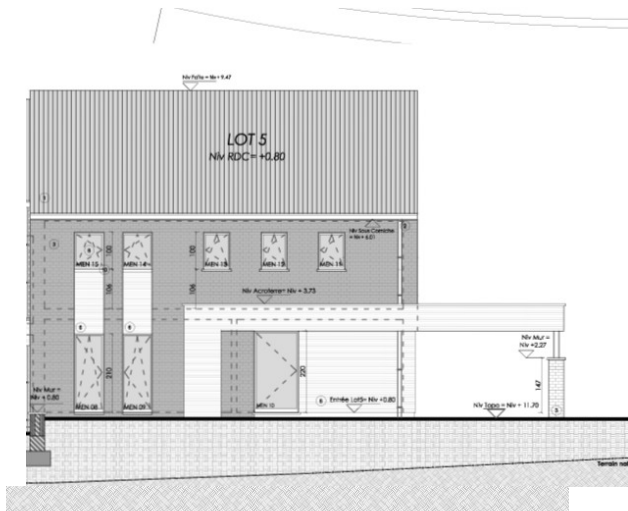

LES TROIS ETRIERS

Lot 5

Maison 3 façades, 2 SDB/SDD – 3 chambres

Surface terrain 519m²

Surface bâtie 208m²

Combles aménageables / carport

Finitions : voir cahier de charges

PREVOT
CONSTRUCTION

LES TROIS ETRIERS

Lot 5

Maison 3 façades, carport 2 SDB/SDD – 3 chambres

Surface bâtie 208m²

Façade arrière_ 1/75

LES TROIS ETRIERS

Lot 5

Maison 3 façades, 2 SDB/SDD – 3 chambres

Surface bâtie 208m²

Combles aménageables / carport