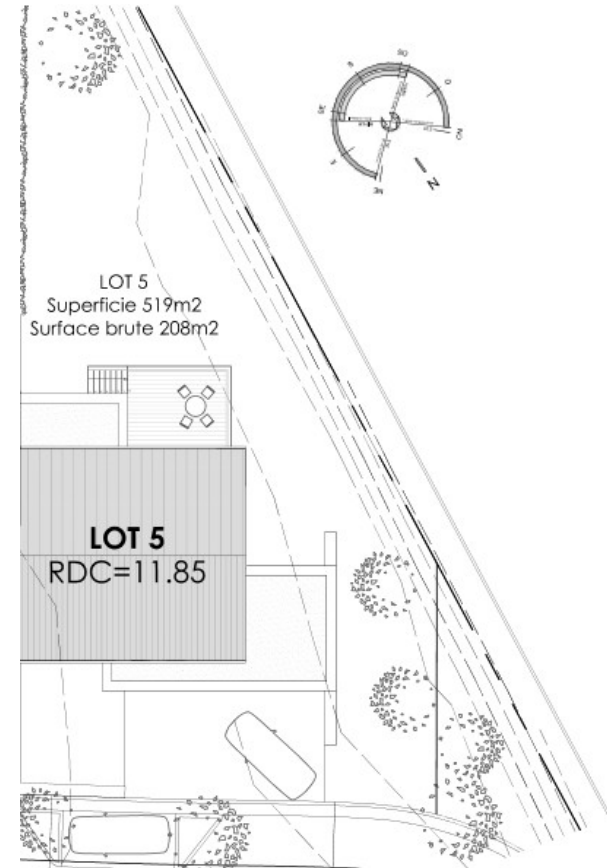

LES TROIS ETRIERS

Lot 5

Maison 3 façades, 2 SDB/SDD – 3 chambres

Surface terrain 519m²

Surface bâtie 208m²

Combles aménageables / carport

Finitions : voir cahier de charges

PREVOT
CONSTRUCTION

LES TROIS ETRIERS

Lot 5

Maison 3 façades, carport 2 SDB/SDD – 3 chambres

Surface bâtie 208m²

Façade arrière_ 1/75

LES TROIS ETRIERS

Lot 5

Maison 3 façades, 2 SDB/SDD – 3 chambres

Surface bâtie 208m²

Combles aménageables / carport