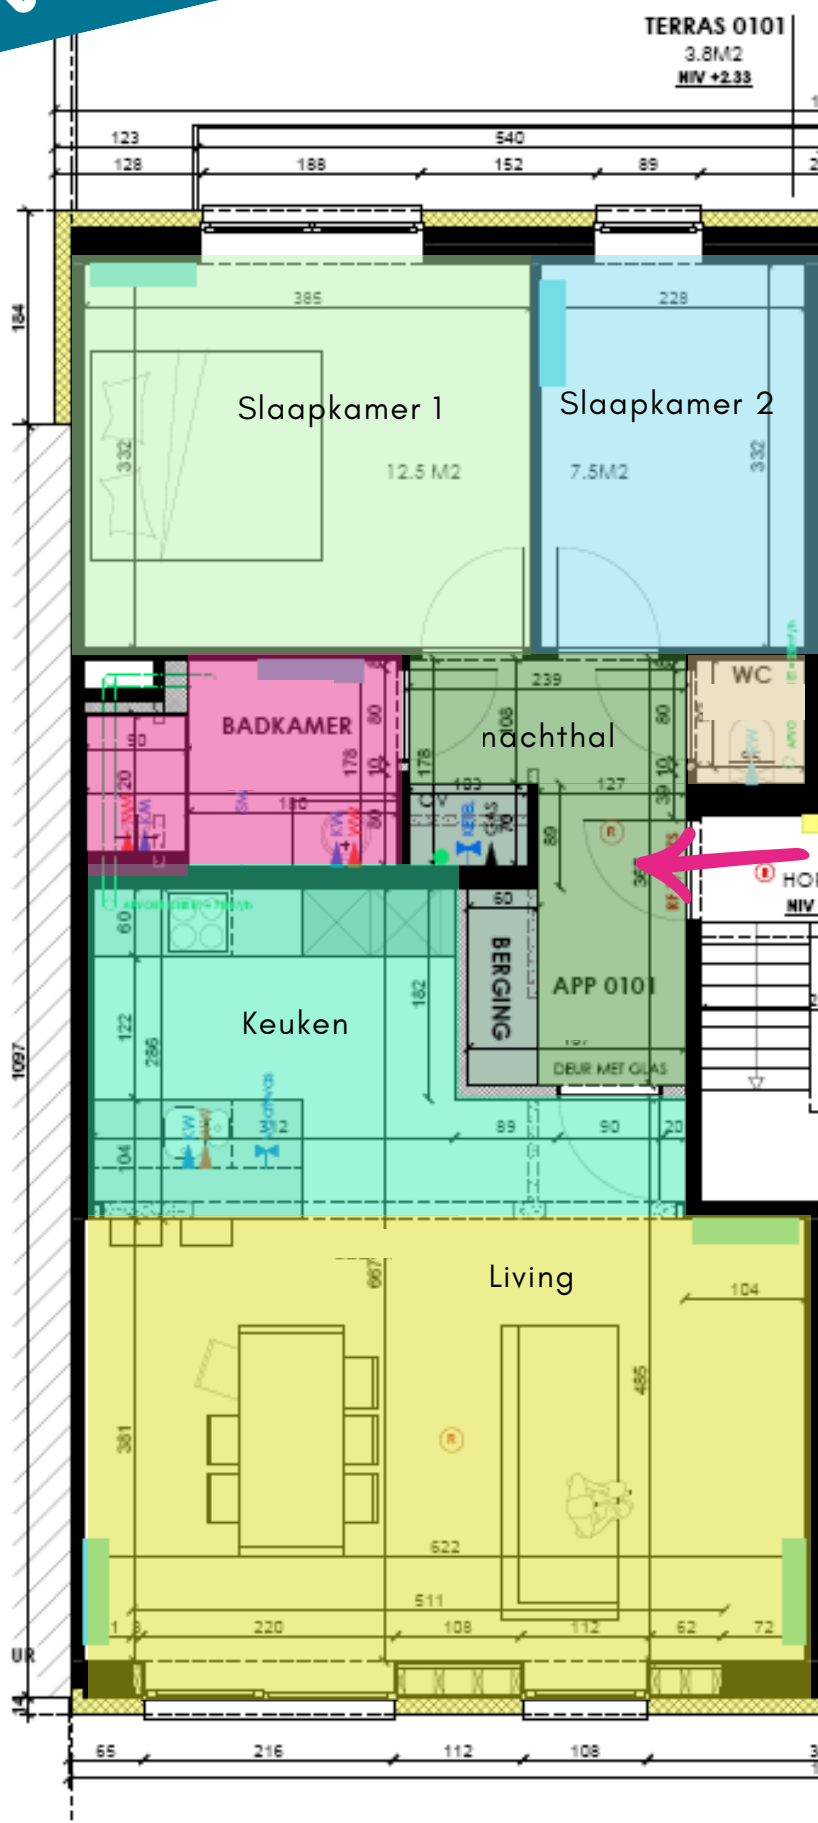

Plan

Tienen
App. 101

Grote Overlaar 37 - 3300 Tienen