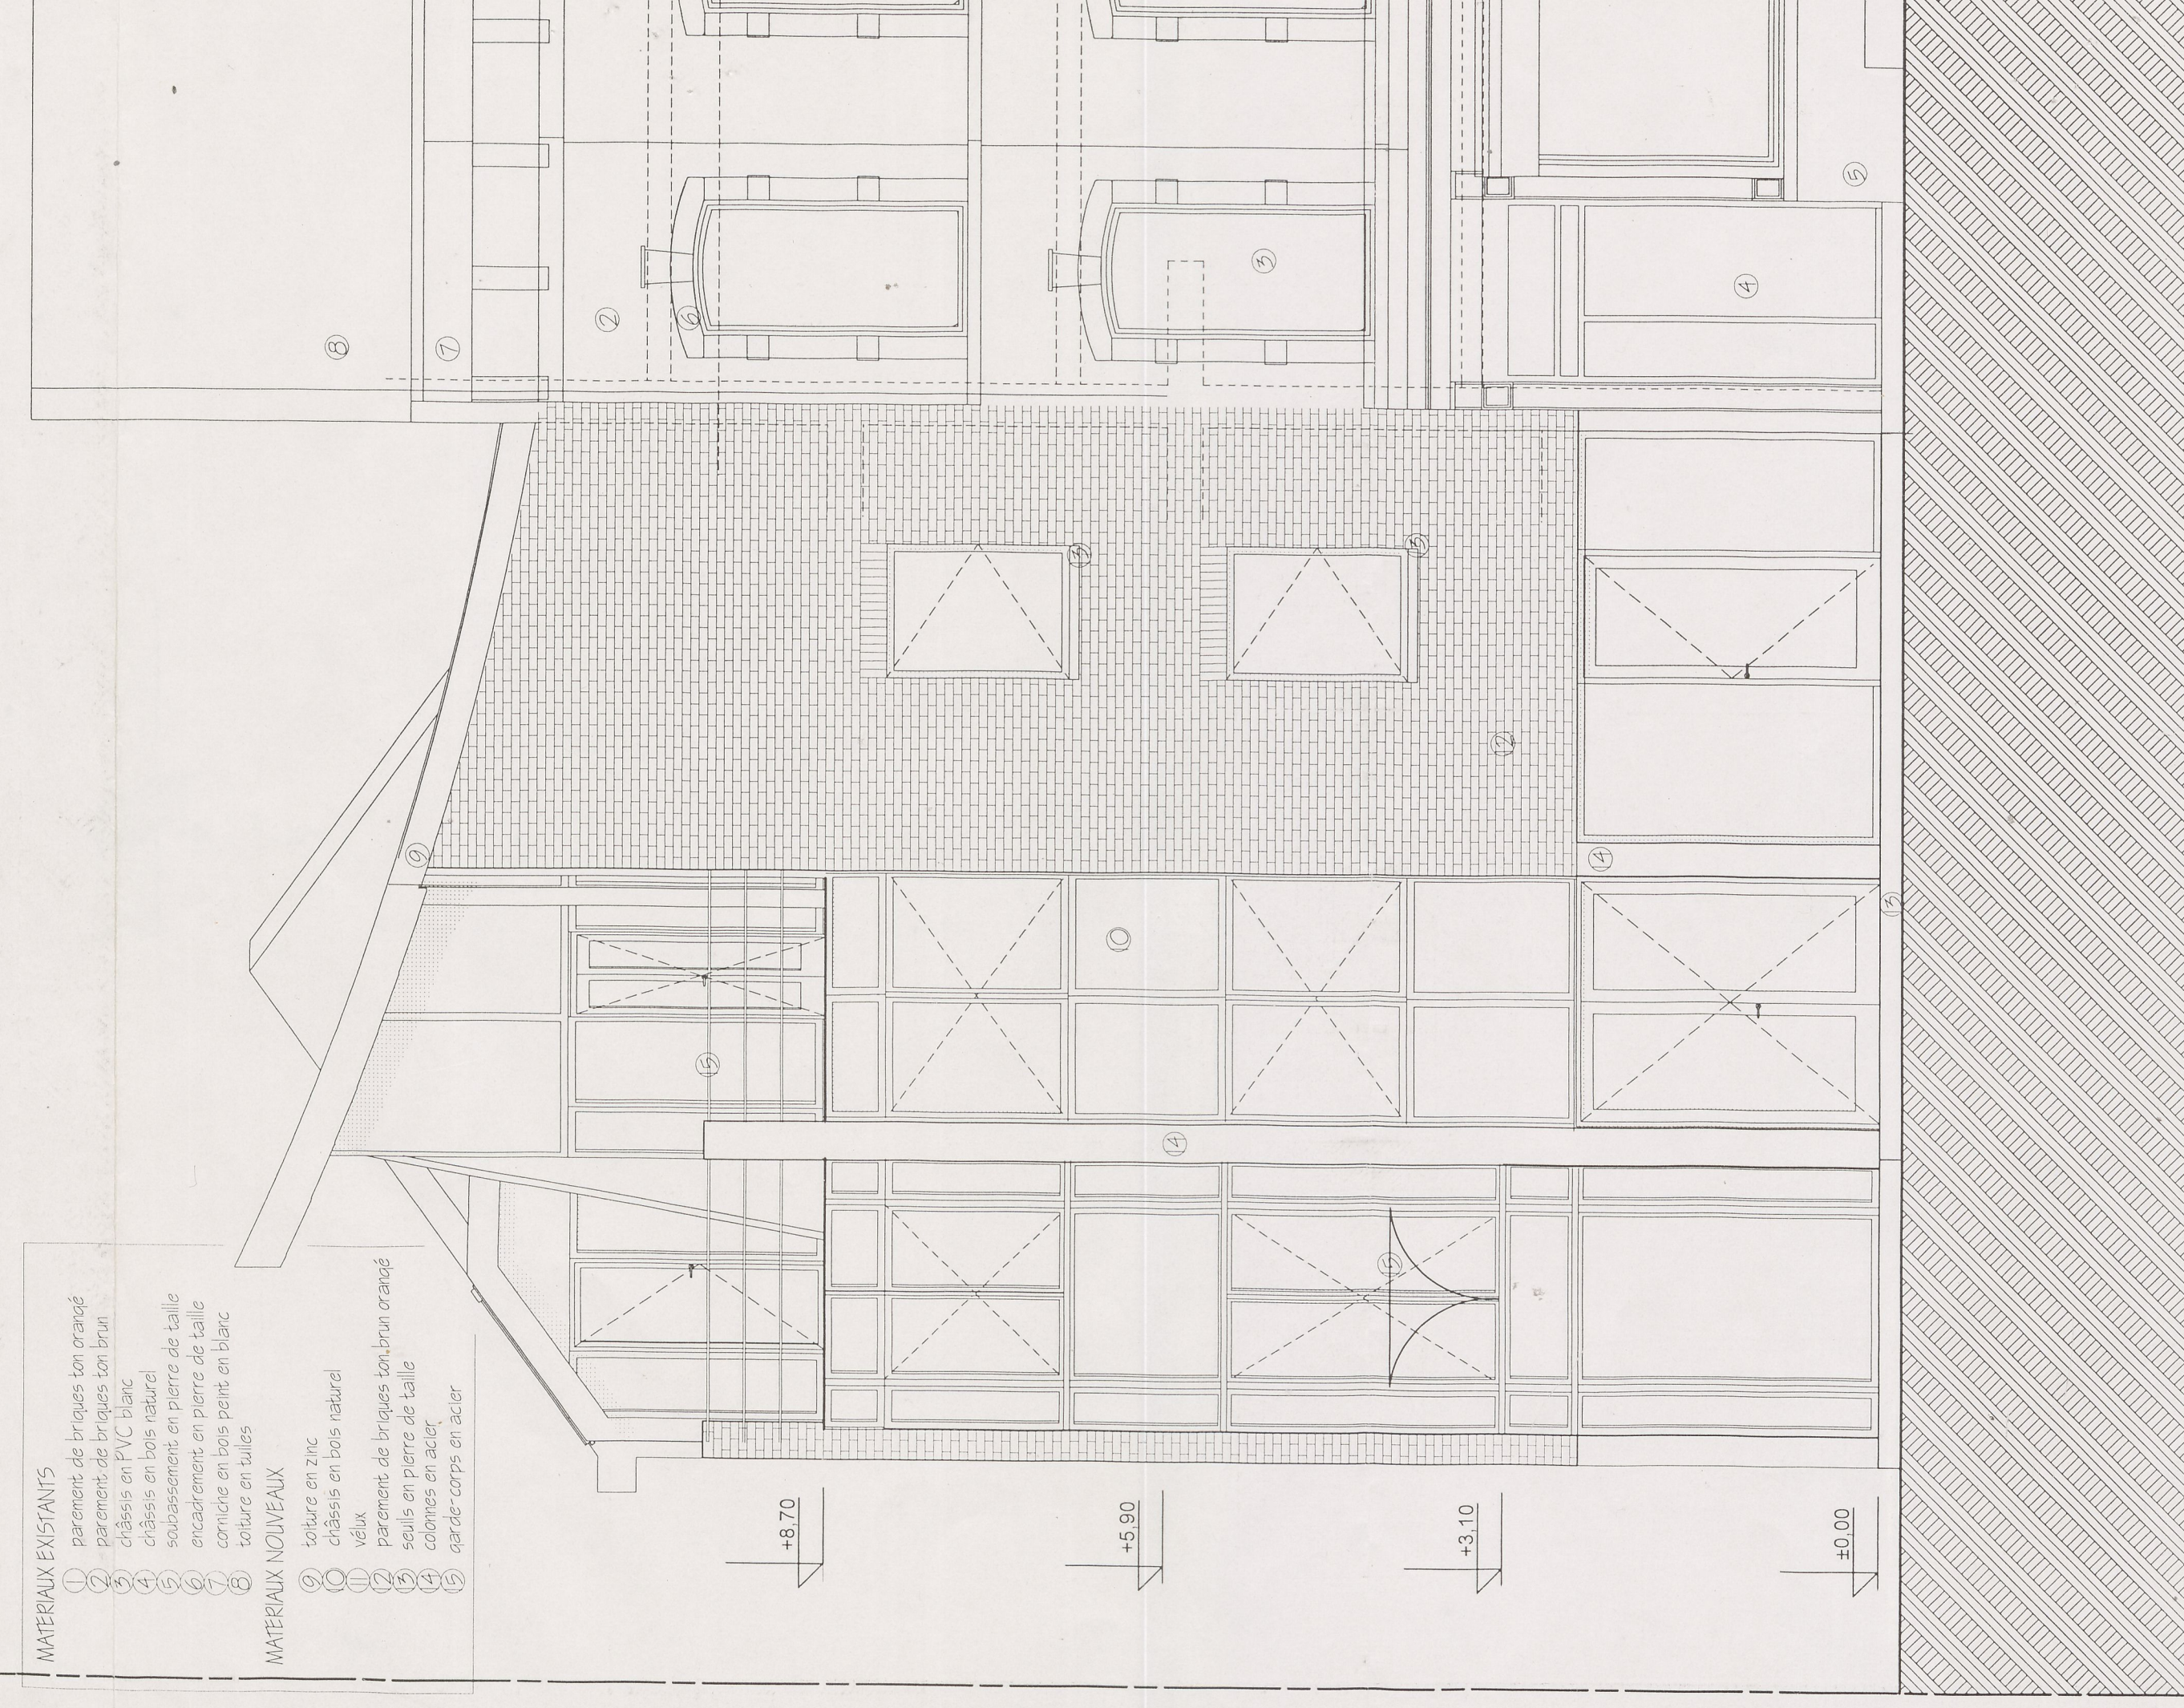

échelle 1/50 ème
Façade rue du Ruisseau

TEL 04/227122 FAX 04/227195
 C. Moutonier
 architectes associés
groupe ARTE
 29-01-04 feuille n° **6**

échelle 1/50 ème
Façade Bonne Nouvelle

TEL 04/227122 FAX 04/227195
 C. Moutonier
 architectes associés
groupe ARTE
 29-01-04 feuille n° **7**