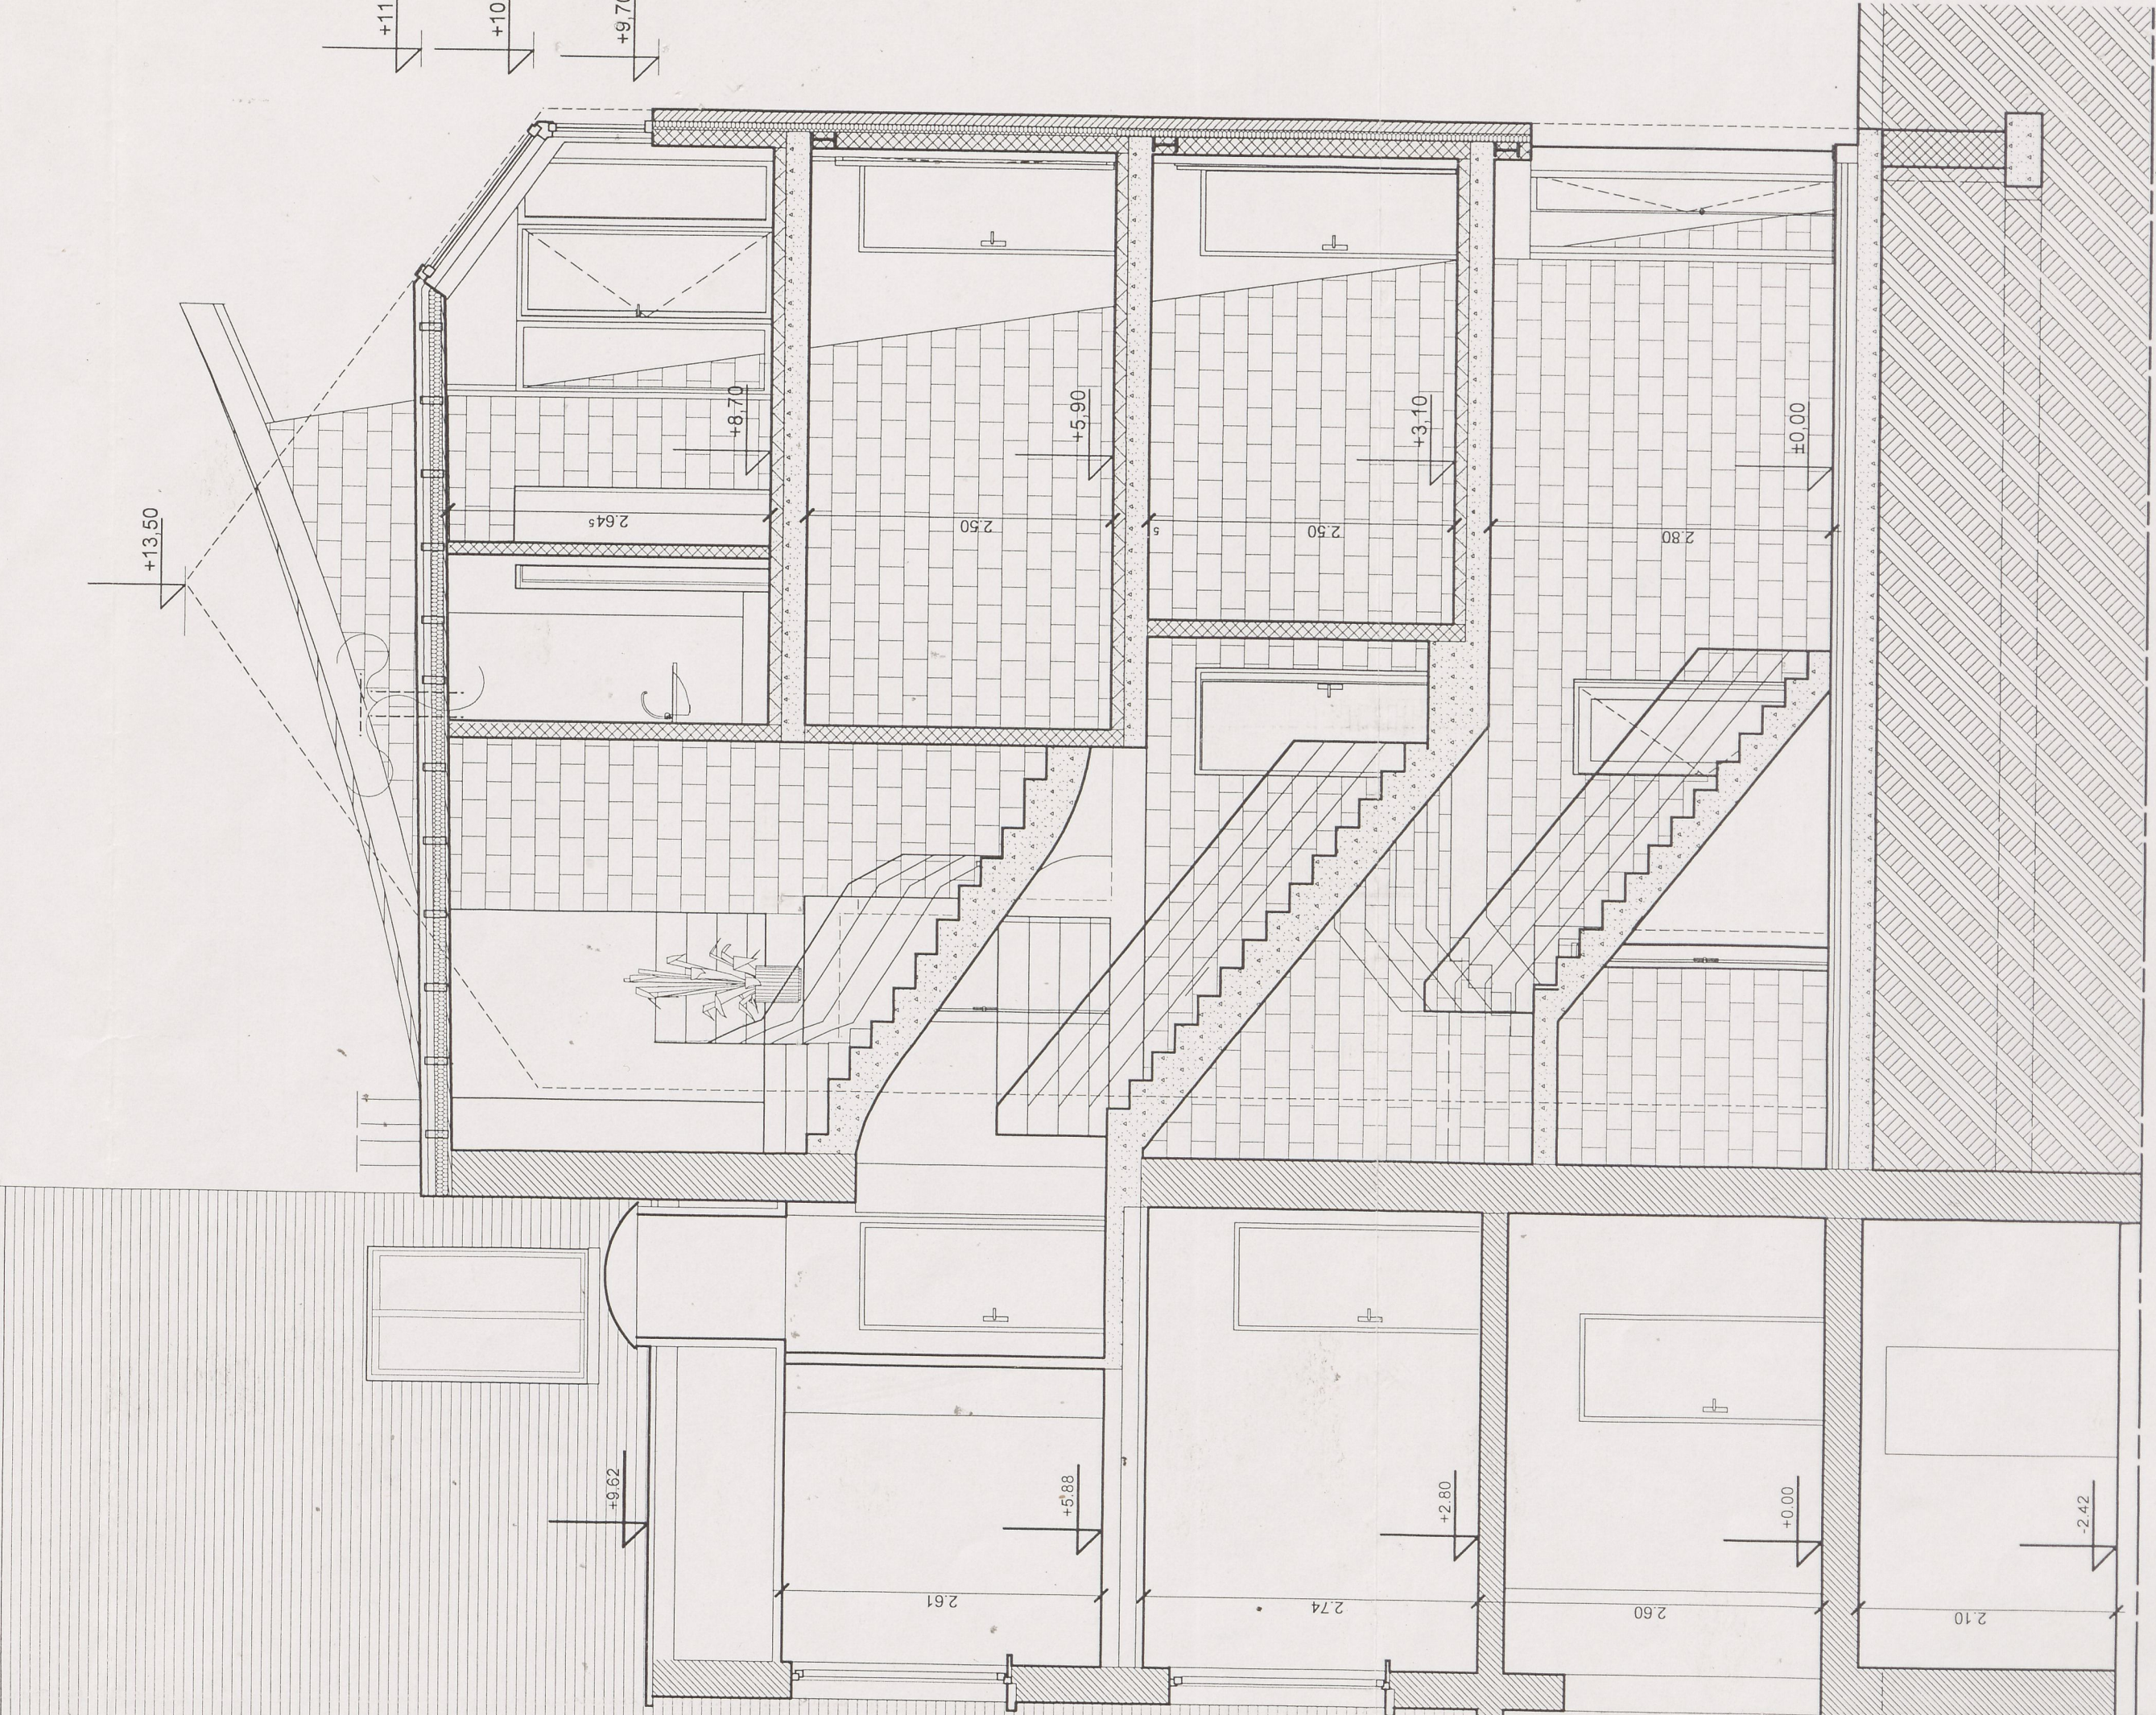

échelle 1/50 ème
Façade rue du Ruisseau

TEL 04/227122 FAX 04/227195
 C. Moutonier
 architectes associés
groupe ARTE
 29-01-04 feuille n° **6**

échelle 1/50 ème
Façade Bonne Nouvelle

TEL 04/227122 FAX 04/227195
 C. Moutonier
 architectes associés
groupe ARTE
 29-01-04 feuille n° **7**

échelle 1/50 ème
Coupe escalier

TEL 04/227122 FAX 04/227195
 C. Moutonier
 architectes associés
groupe ARTE
 29-01-04 feuille n° **8**