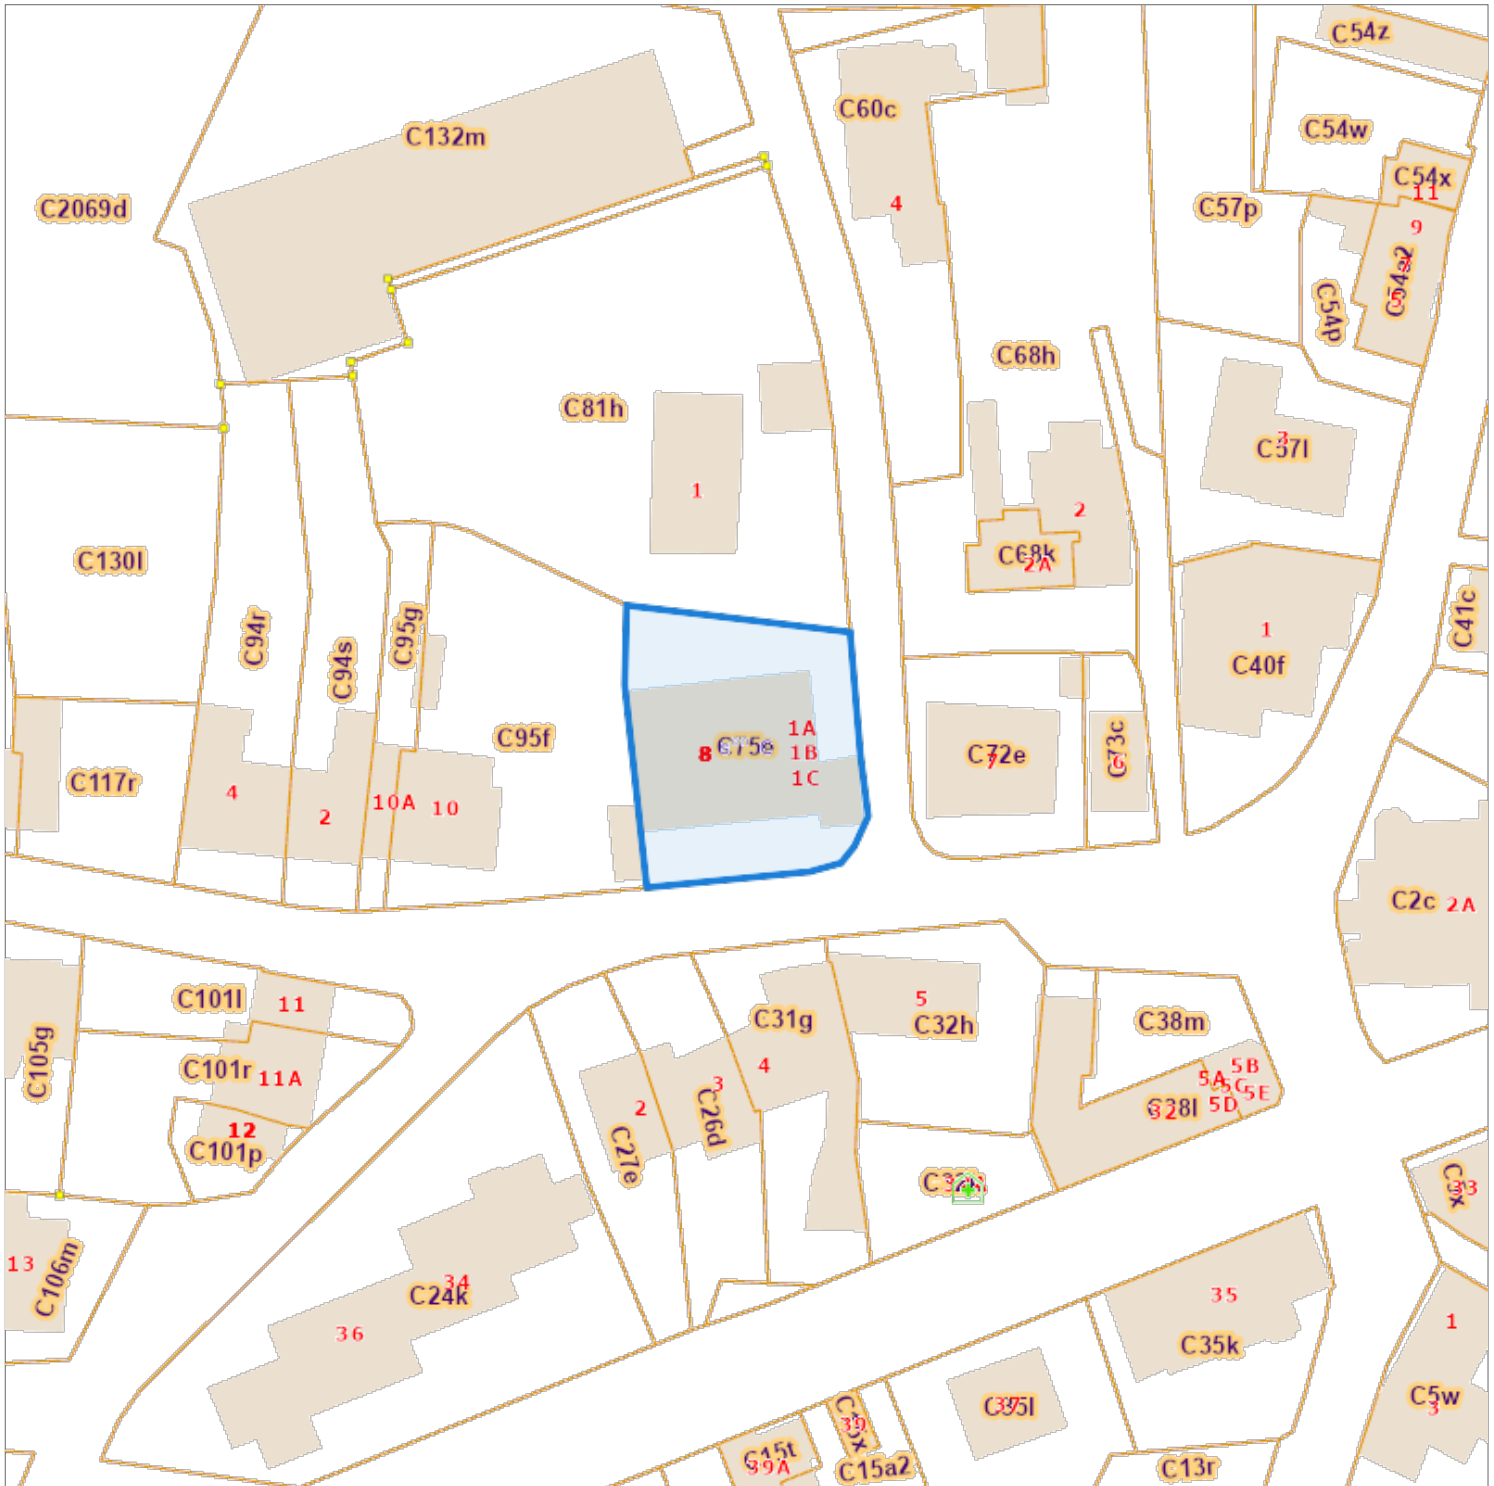

Recherche cadastrale

Situation la plus récente

Référence du dossier: 00-01-0300/001

Parcelles:

Echelle: 1:1000

Capakey	Adresse	Identifié par
82031C0075/00E000	Place du Marchu00E9 8(A.REZ/1/C1-P1), 6640 Vaux-lez-Rosiu00E8res	Capakey