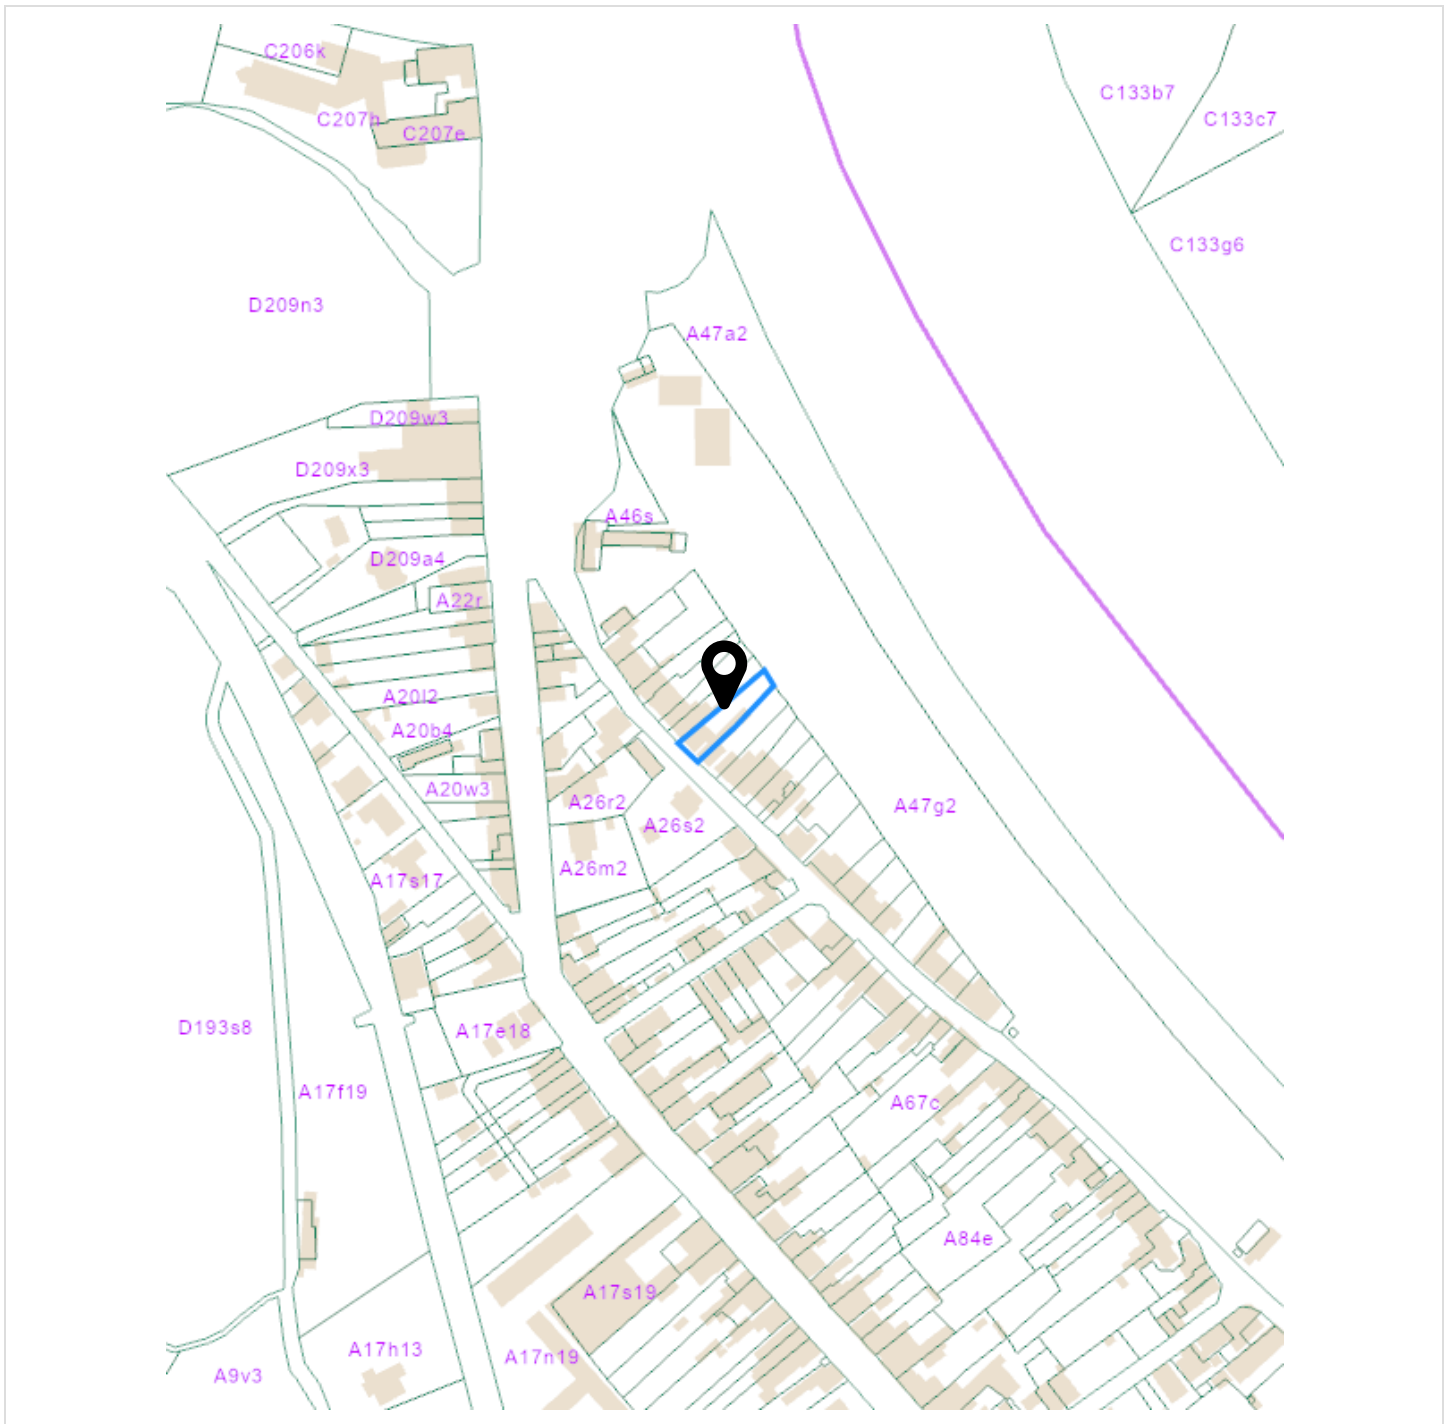

## Informations cadastrales / patrimoniales

91005 ANHEE 1 DIV      État:      Année de l'achèvement de la construction: de 1900 jusqu'à  
Rue de la Libération      Cadastéré      1918  
14

SECTION NUMÉRO DE LA PARCELLE	PARTITION	NATURE DÉTAILS	SITUATION	SURFACE TAXABLE	P/W	CLASSIFICATION RC/HA	CODE RC	RC	FIN DISPENSE
A43/00L2	P0000	MAISON	Rue de la Libération 14	3a 68ca			2F	530€	