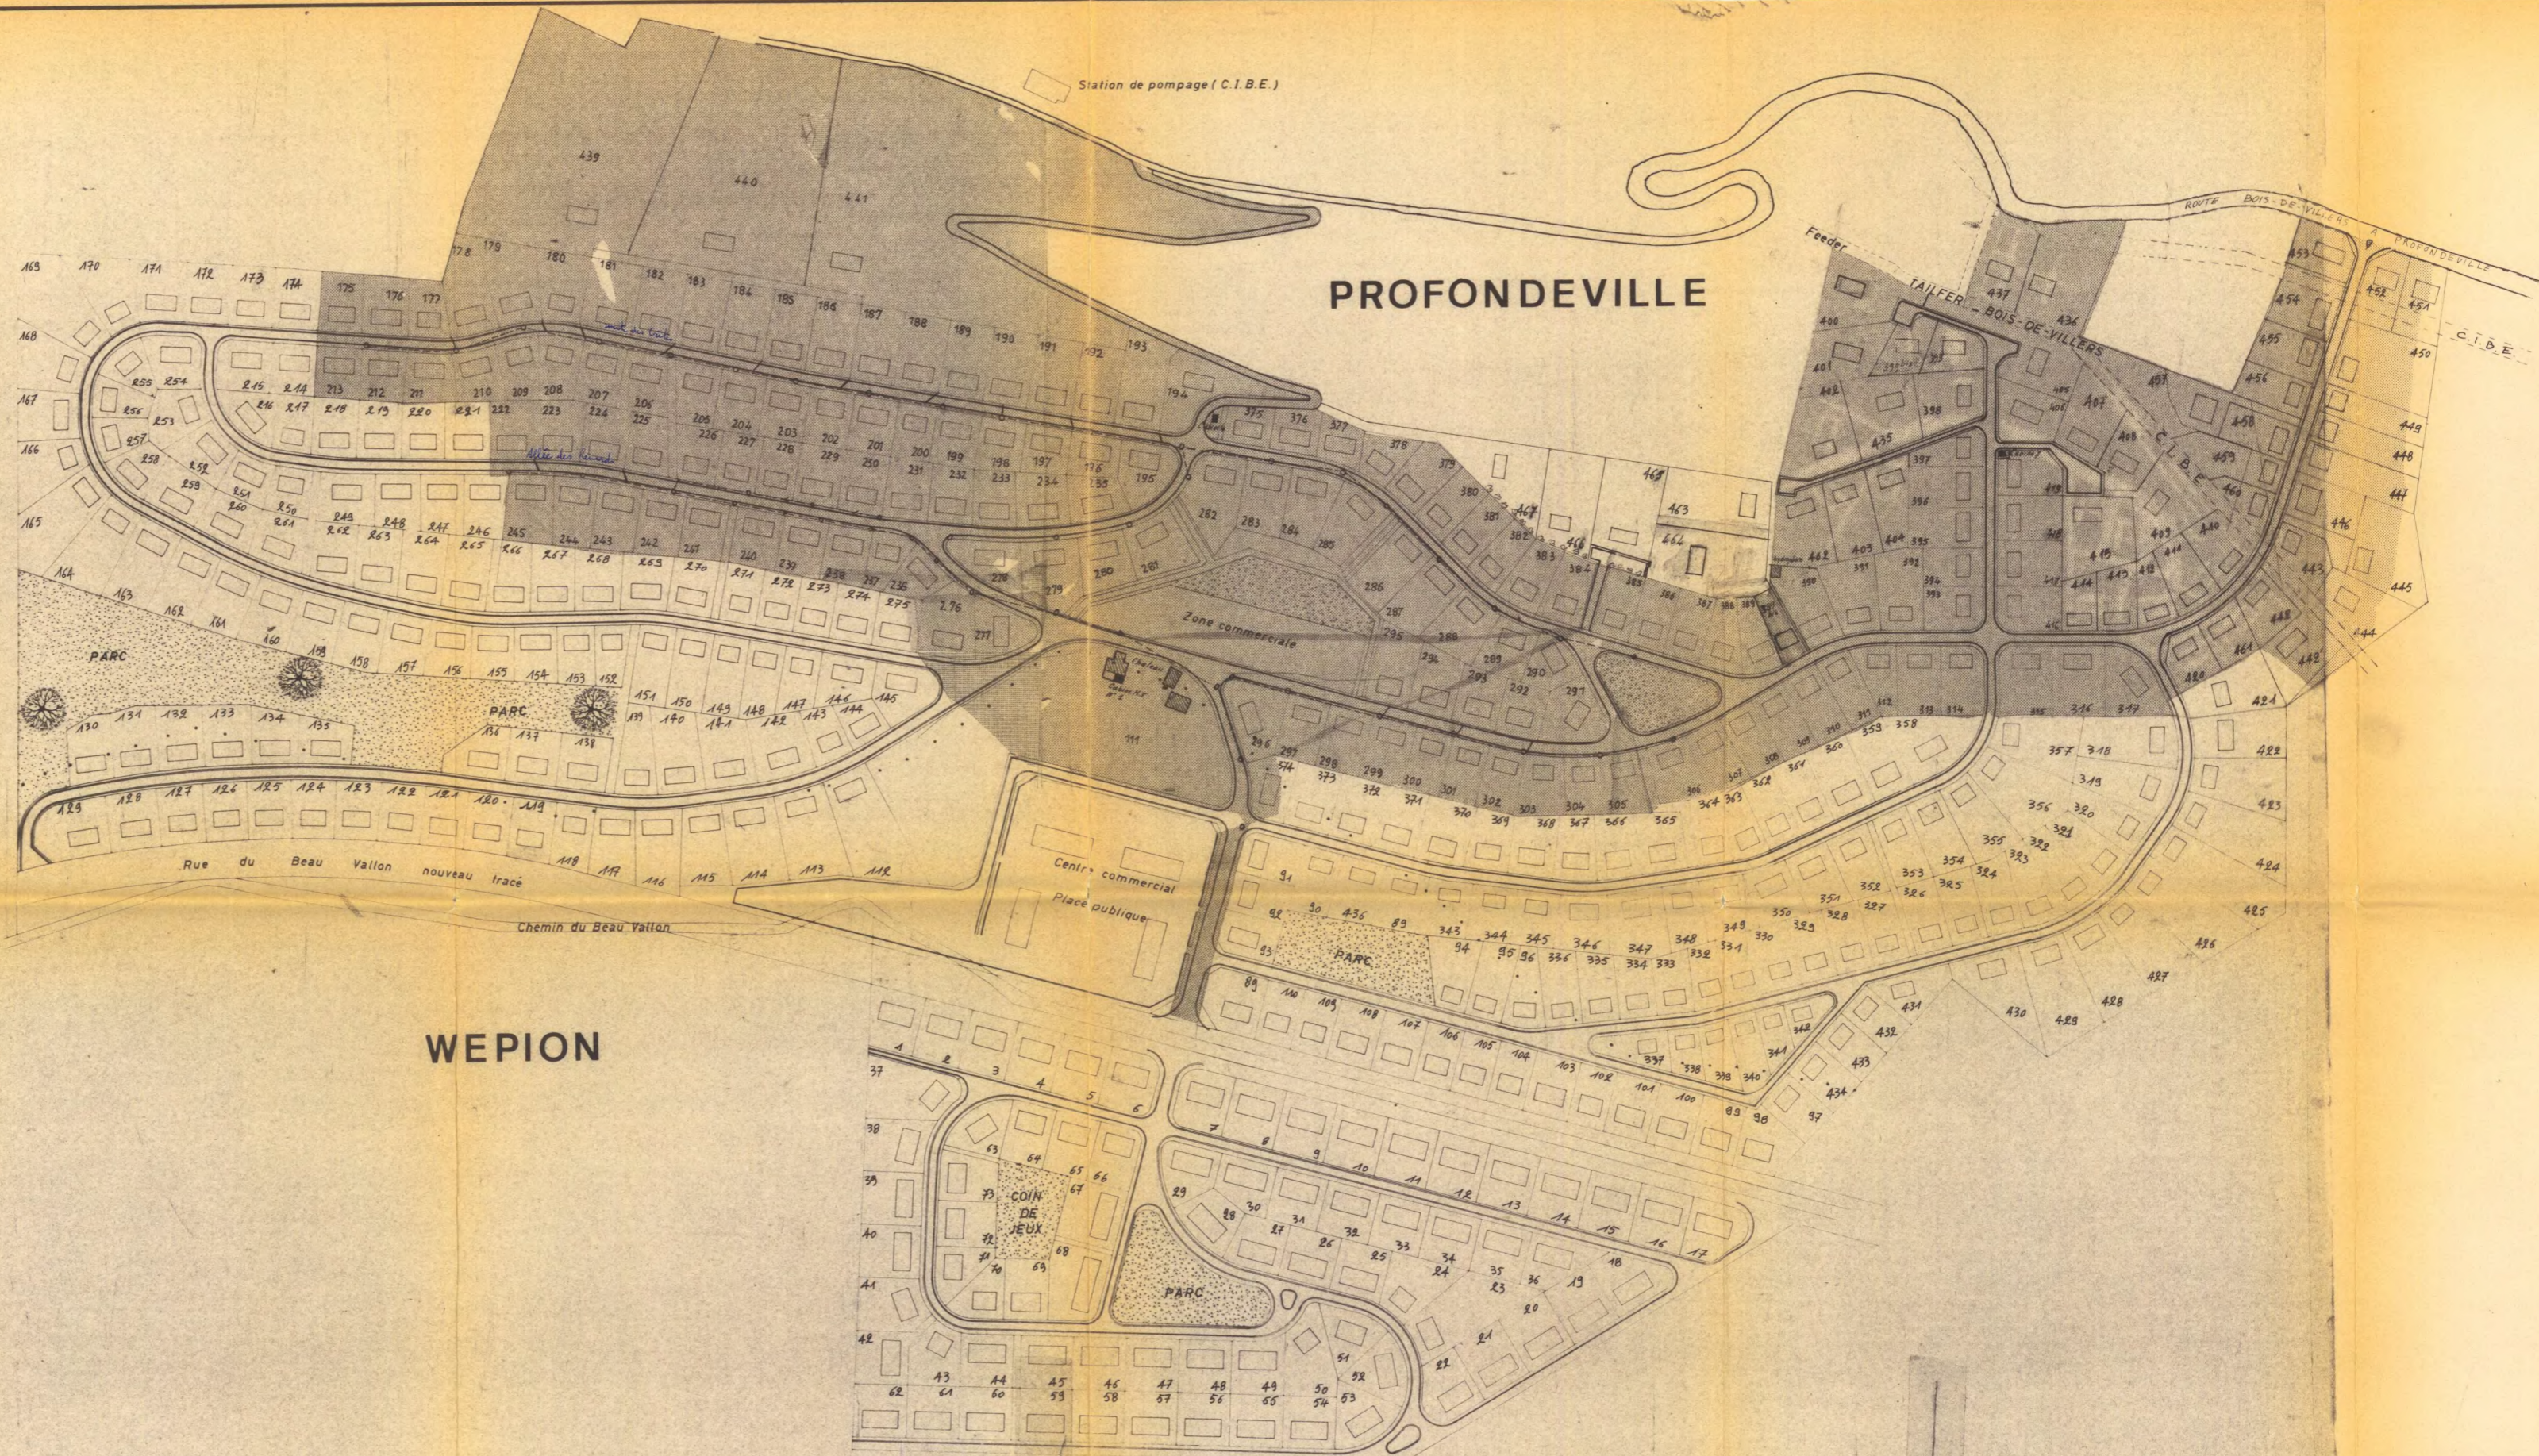

Lots à vendre
sur voiries équipées

Renseignements **DARDENNE N.**
rue du Beau Vallon PROFONDEVILLE

Présenté par:
MAILLARD

Echelle: 1/2000

Tel. 081 411312

Légende

- EAU. La distribution d'eau est sous chaque trottoir
- EGOUT. et chambre de visite
- Intervalle d'attente en 300 entre 2 parcelles
- voiries complètement équipées EGOUTS
EAU
TÉLÉPHONE