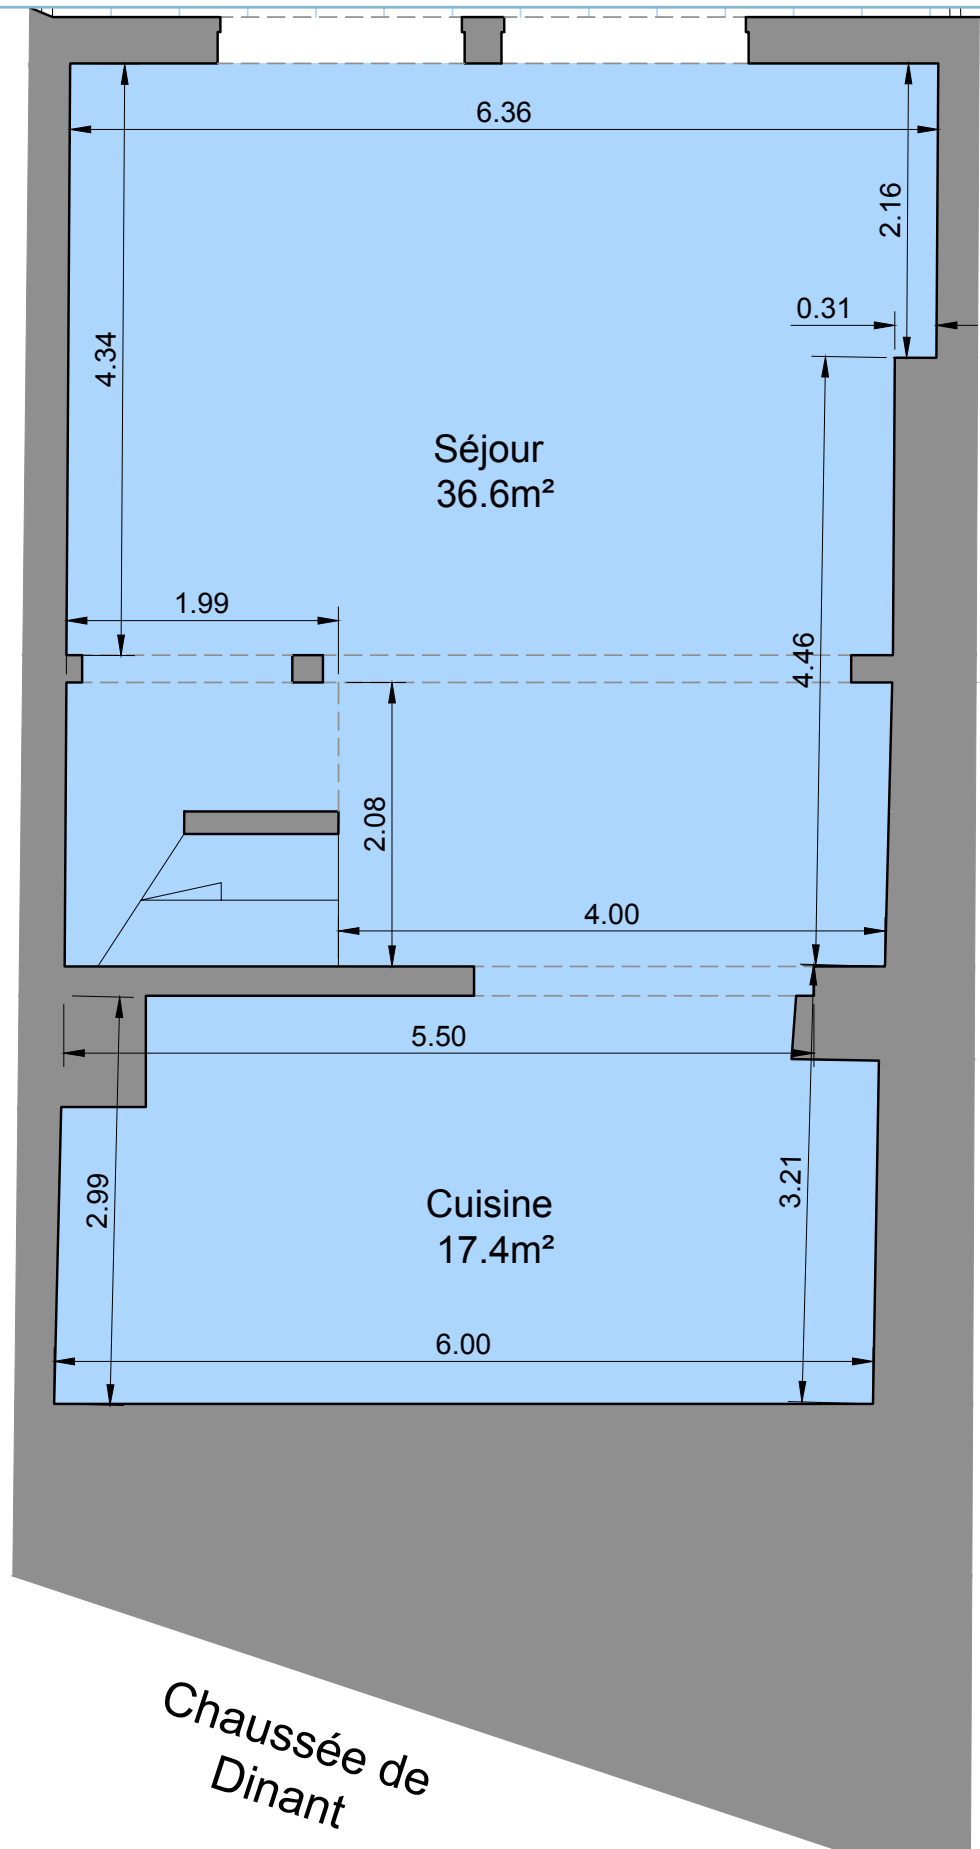

Rez-de-jardin

Namur
2e division
Section E
n°93M

Chaussée de
Dinant

n°1 bte 12, Rue Fond Cattelain
1435 MONT-SAINT-GUIBERT

LEDOUX Philippe SPRL

www.expertgeometre.be
TEL : 010 /65.52.75
MAIL : ledoux@expertgeometre.be

Demandeur:

Situation:

Chaussée de Dinant n°53
5100 Wépion

Date:

10/12/2018

Dossier:

180936

Echelle:

1/50

N° de plan:

Rez-de-jardin