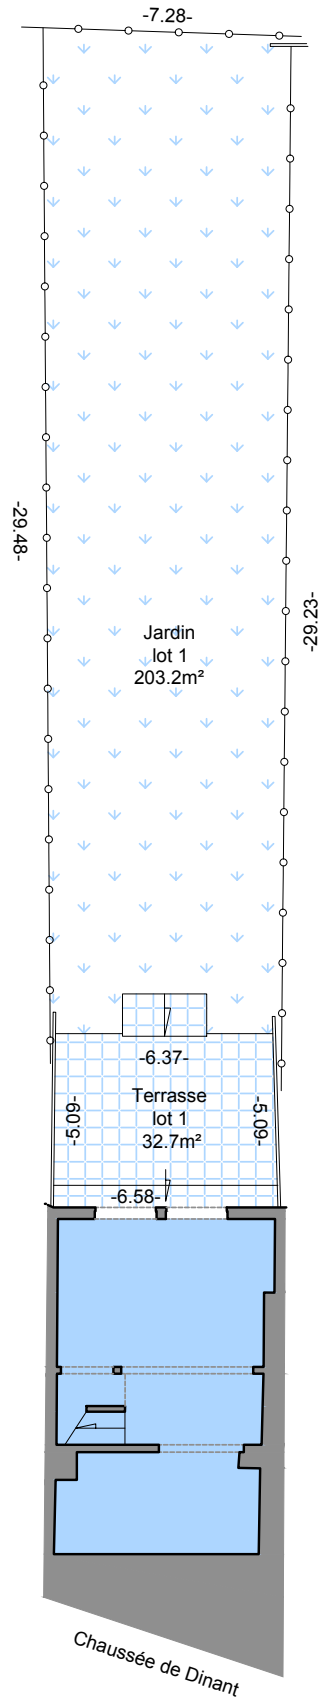

Implantation

Namur
2e division
Section E
n°93M

n°1 bte 12, Rue Fond Cattelain
1435 MONT-SAINT-GUBERT

LEDOUX Philippe SPRL

www.experfgeometre.be
TEL : 010 /65.52.75
MAIL : ledoux@experfgeometre.be

Demandeur:

Situation:

Chaussée de Dinant n°53
5100 Wépion

Date:

10/12/2018

Dossier:

180936

Echelle:

1/200

N° de plan:

Implantation

Rez-de-jardin

Namur
2e division
Section E
n°93M

Chaussée de
Dinant

n°1 bte 12, Rue Fond Cattelain
1435 MONT-SAINT-GUIBERT

LEDOUX Philippe SPRL

www.expertgeometre.be
TEL : 010 /65.52.75
MAIL : ledoux@expertgeometre.be

Demandeur:

Situation:

Chaussée de Dinant n°53
5100 Wépion

Date:

10/12/2018

Dossier:

180936

Echelle: