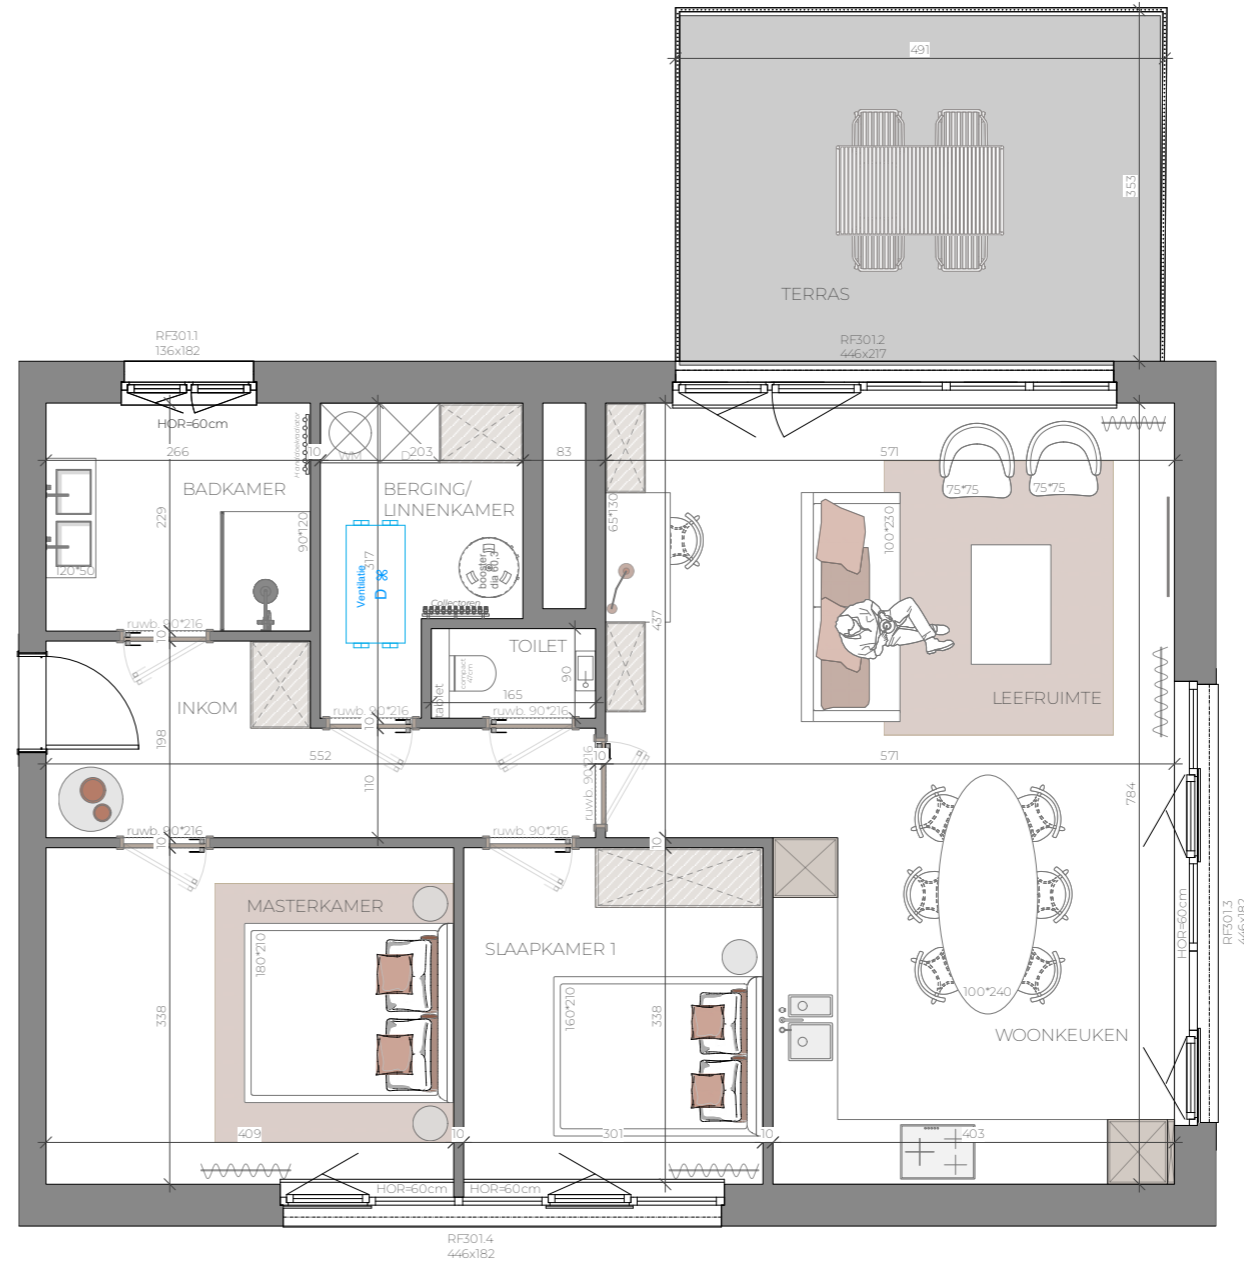

# Niveau 3 Appartement F3.01

Comfort

104,06 m<sup>2</sup>

19,64 m<sup>2</sup>

1

2

0

1

± 2,60 m

Schaal 1:75