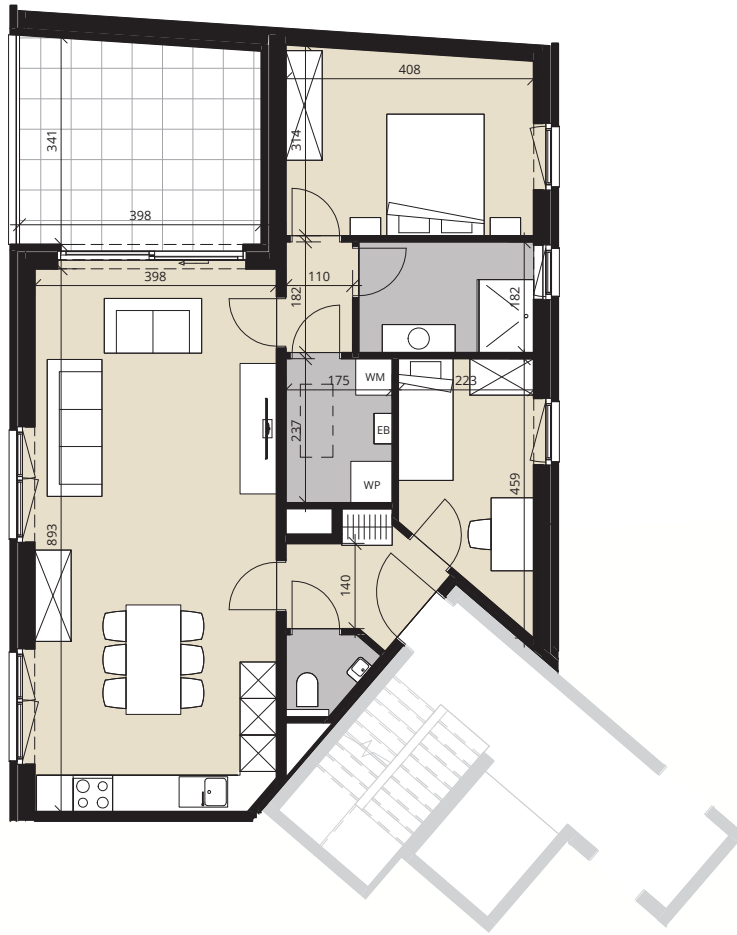

Appartement A 1.1

Eerste verdieping

Gebouw A

W
Oriëntatie

2
Slaapkamers

16 m²
Terras

90 m²
Oppervlakte