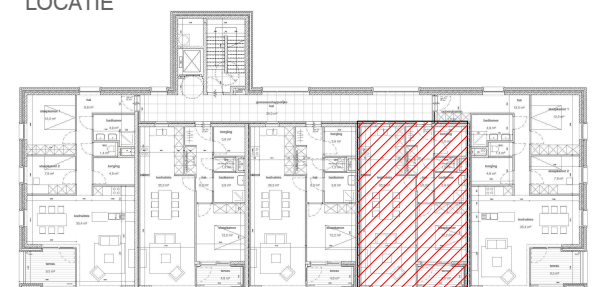

PROJECT

ARCHITECTEN

met zicht op zee
architecten & ontwerpers

OPDRACHTGEVERS

LOCATIE