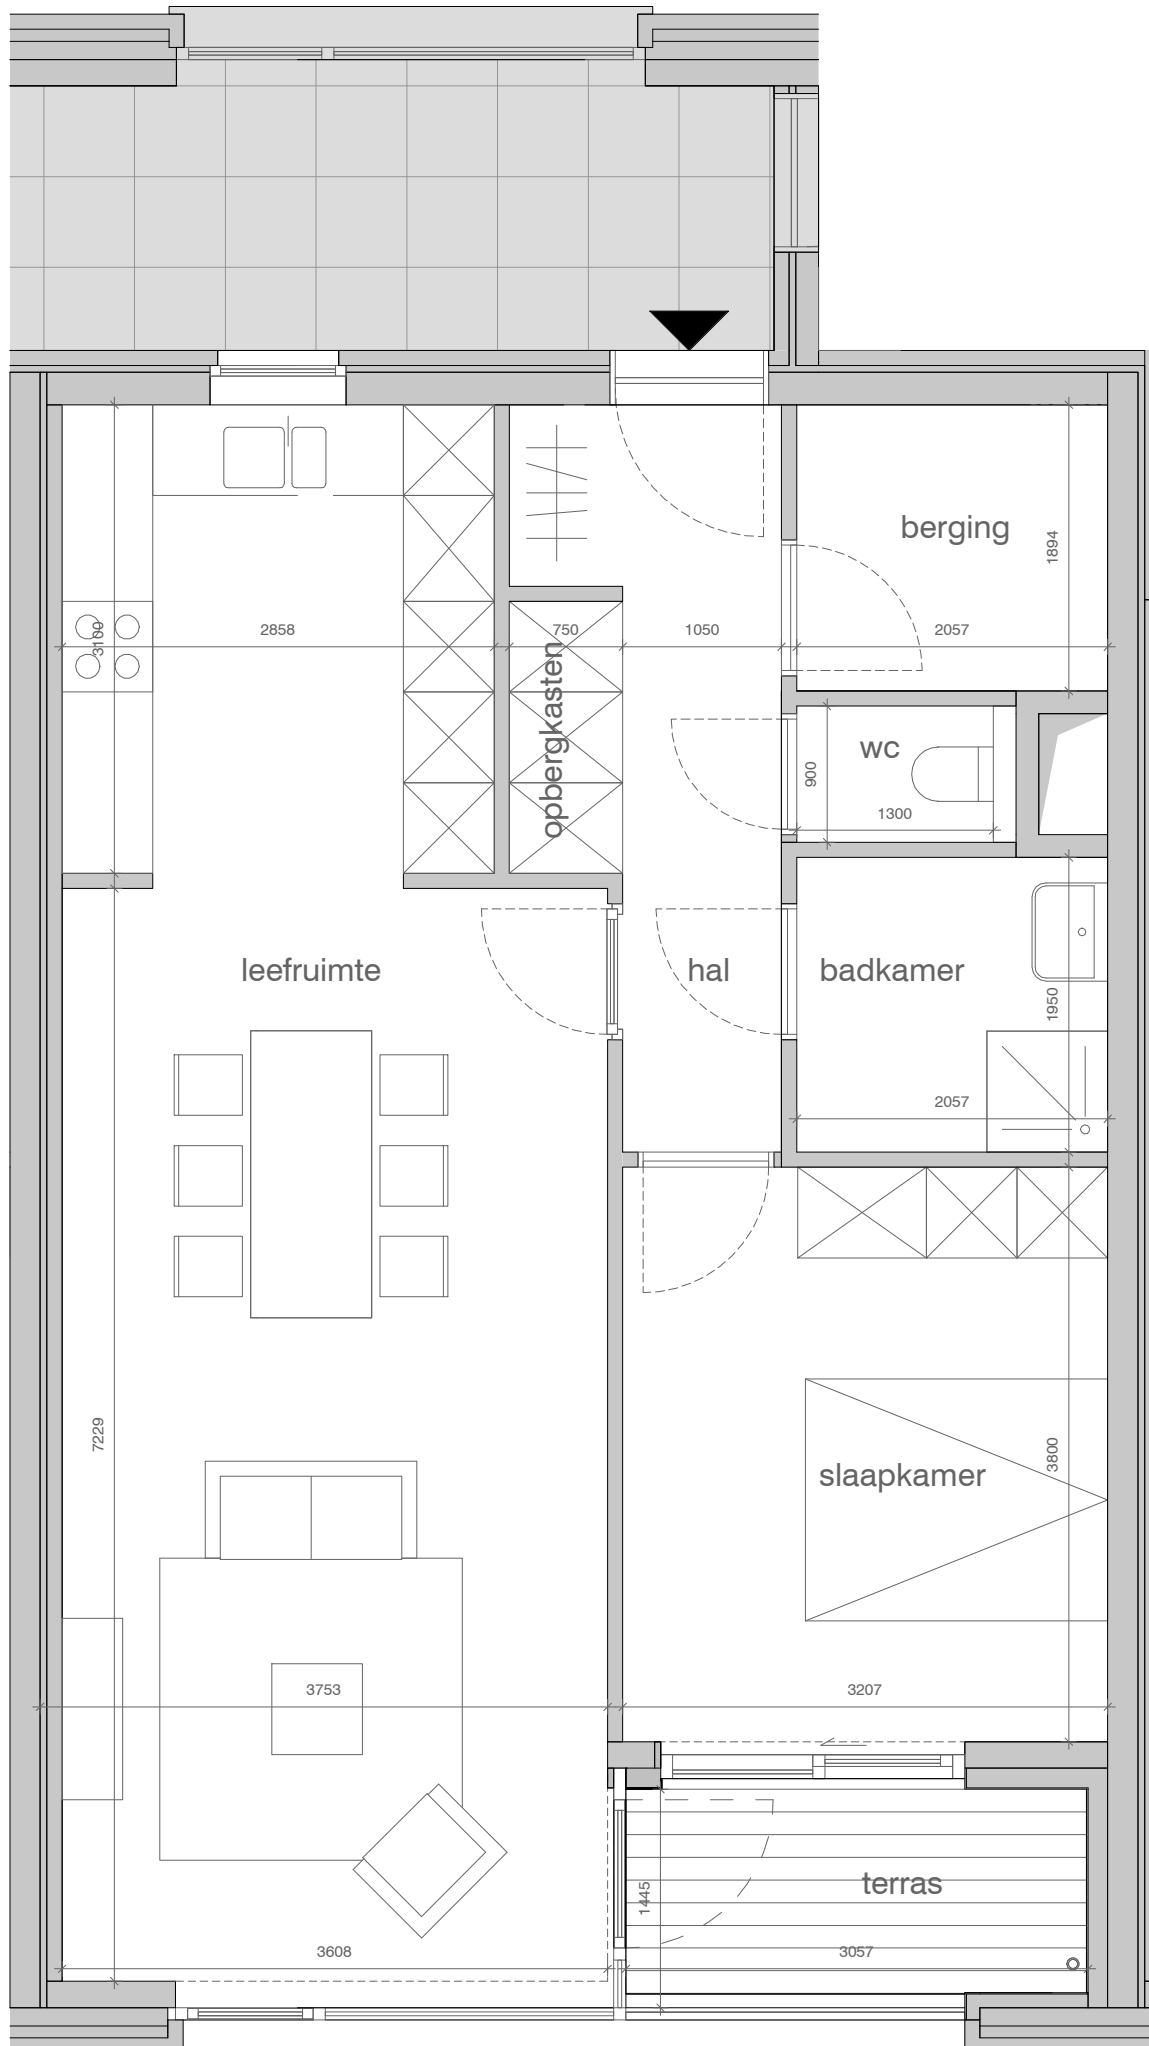

PROJECT

LIER Dungalhoeff gebouw C

Lier
Kazernedreef 4 bus 202

VERKOOPPLAN

APPARTEMENT C.2.02

Naam	Brutto opp.
Appartement	75,40m ²
Terras	5,50m ²

PROJECT

ARCHITECTEN