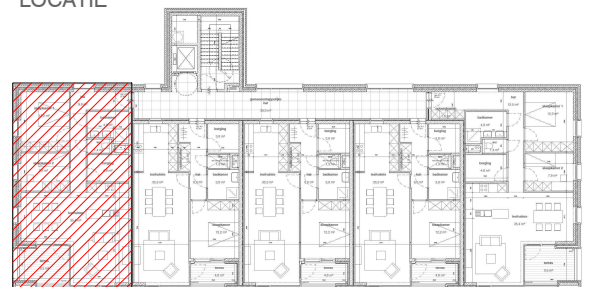

## APPARTEMENT C.1.05

Naam	Brutto opp.
Appartement	94,50m <sup>2</sup>
Terras	10,40m <sup>2</sup>

LOCATIE

PROJECT

ARCHITECTEN

**met zicht op zee** architecten & ontwerpers

OPDRACHTGEVERS

**cordeel**