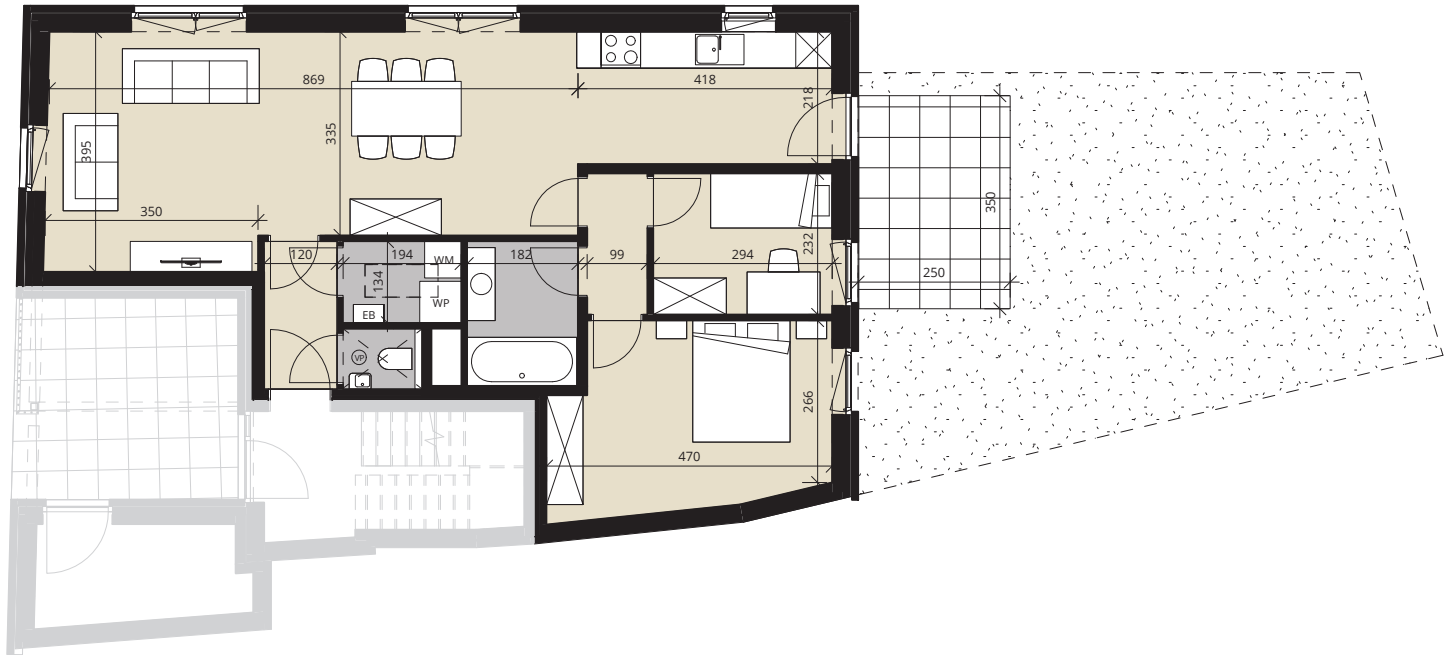

# Appartement C 0.1

## Gelijkvloers

Gebouw C

**0**  
Oriëntatie

**2**  
Slaapkamers

**53 m<sup>2</sup>**  
Tuin

**95 m<sup>2</sup>**  
Oppervlakte