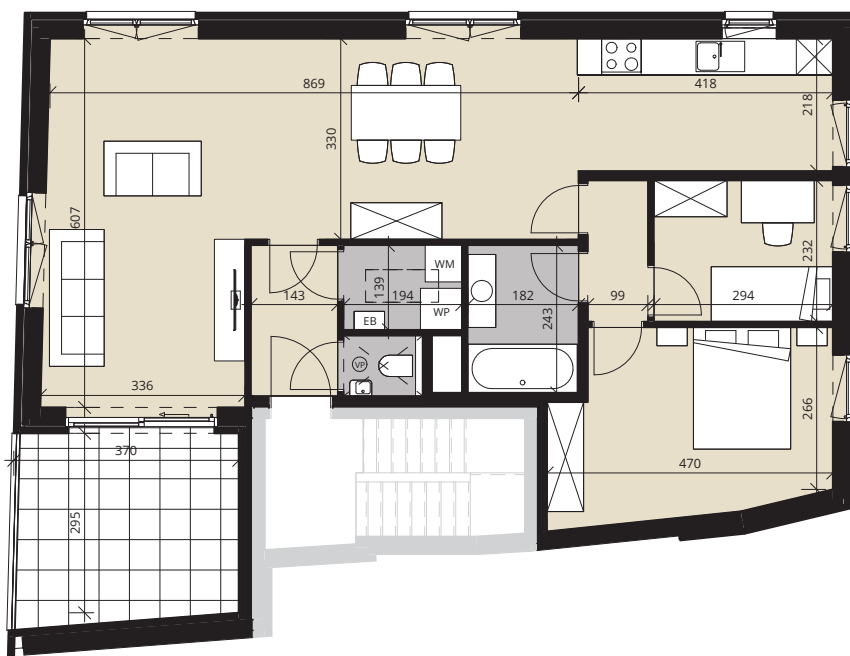

# Appartement C 2.1

Tweede verdieping

Gebouw C

**W**  
Oriëntatie

**2**  
Slaapkamers

**14 m<sup>2</sup>**  
Terras

**102 m<sup>2</sup>**  
Oppervlakte