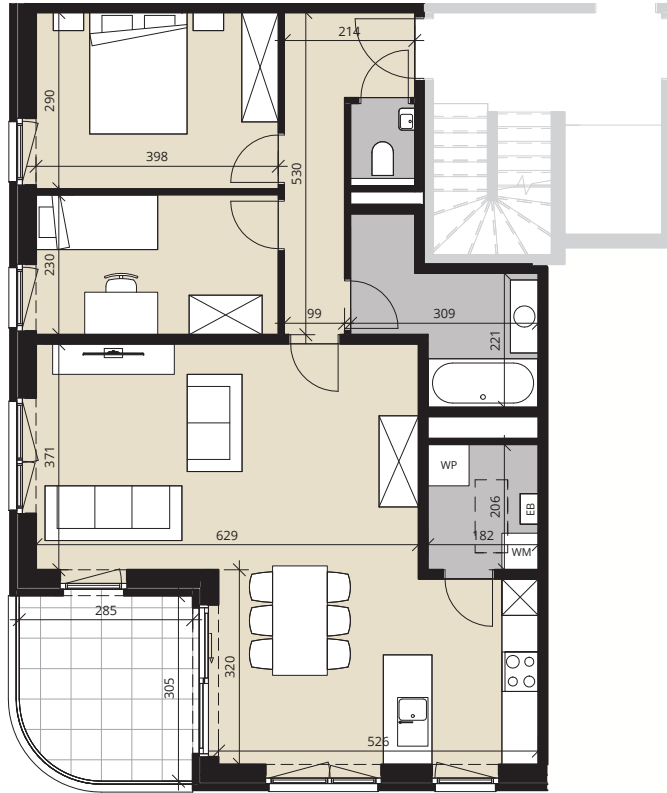

Appartement B 1.4

Eerste verdieping

Gebouw B

W
Oriëntatie

2
Slaapkamers

9 m²
Terras

97 m²
Oppervlakte